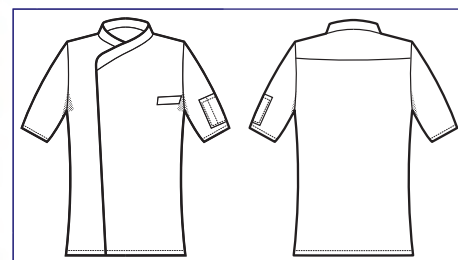

**GIACCA SNAPS BILBAO
EXTRA LIGHT**

080049
COPPOLA
PDP

059360M
GIACCA BILBAO
EXTRA LIGHT
MEZZA MANICA
65% polyester
35% cotton
150 gr/m²
S • M • L • XL • XXL
BIANCO

059360
GIACCA BILBAO
EXTRA LIGHT
65% polyester
35% cotton
150 gr/m²
S • M • L • XL • XXL
BIANCO