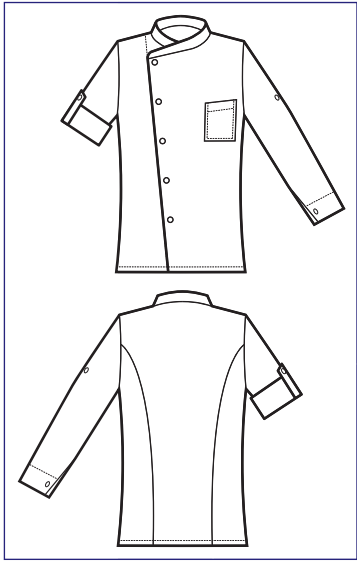

**BOTTONI A
PRESSIONE
SNAPS**

**GIACCA SNAPS
MANHATTAN**

NEW

**059710
GIACCA MANHATTAN**

65% polyester
35% cotton
195 gr/m²
S • M • L • XL • XXL
BIANCO + NERO

**BOTTONI A
PRESSIONE
SNAPS**

059710M
GIACCA MANHATTAN
MEZZA MANICA
Half sleeve
Halbarm
Demie manche
Manga corta
S • M • L • XL • XXL
BIANCO + NERO