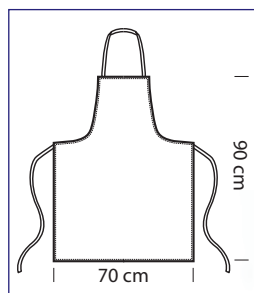

088100
GREMBIULE
CHAMPAGNE
100% cotton
210 gr/m²
BIANCO

087000S
PETTORINA
SENZA TASCA
WITHOUT POCKET
100% cotton
210 gr/m²
cm 70 x 90
BIANCO