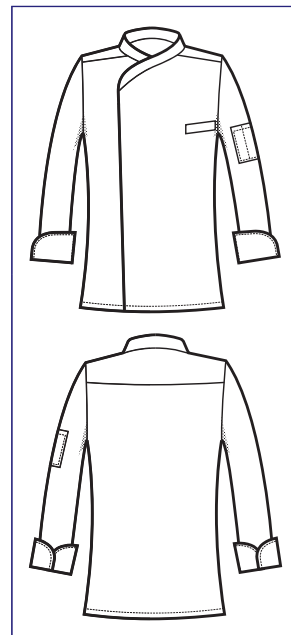

**GIACCA ZIP
BILBAO**

059340Z
GIACCA BILBAO ZIP
65% polyester
35% cotton
195 gr/m²
S • M • L • XL • XXL
BIANCO

Bottoni a pressione
Snaps