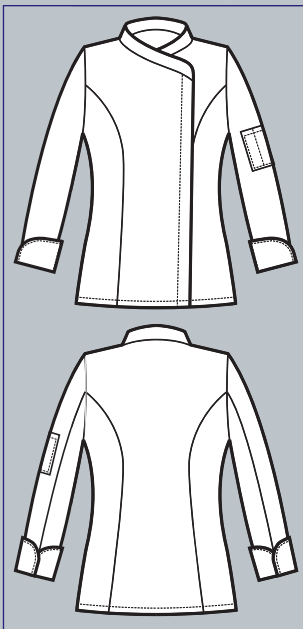

057751M
GIACCA LADY SNAPS
MEZZA MANICA
97% cotton
3% spandex
136 gr/m²
S • M • L • XL • XXL
NERO