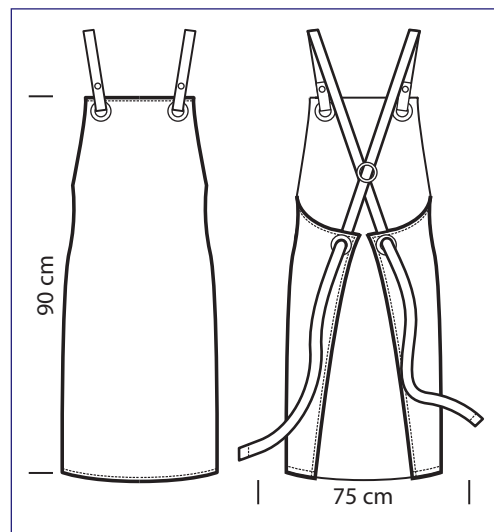

**PETTORINA CERATO
RING**

091080
PETTORINA CERATO RING
15% polyester
85% pvc
cm 75 x 90
BIANCO

091010
PETTORINA
cm 70 x 90
AZZURRO

091014
PETTORINA
cm 70 x 90
GIALLO

091001
PETTORINA
cm 70 x 90
NERO

091003
PETTORINA
cm 70 x 90
BORDEAUX