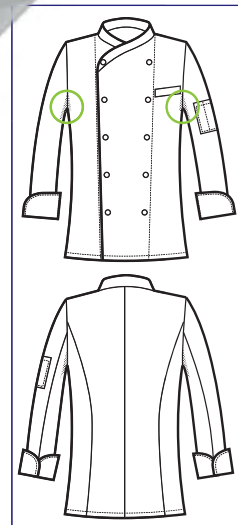

**GIACCA BOTTONI A PALLINA
PANAMA SLIM**

058200
GIACCA
PANAMA SLIM
100% cotton
190 gr/m²
S • M • L • XL • XXL
BIANCO

Rete d'aerazione ascellare
Underarm aeration net

058200M
GIACCA PANAMA SLIM
MEZZA MANICA
100% cotton
190 gr/m²
S • M • L • XL • XXL
BIANCO