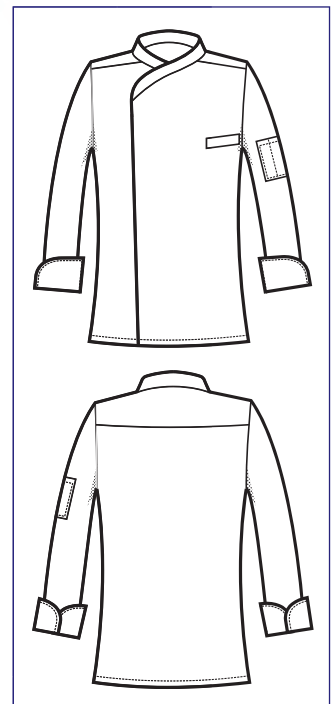

**GIACCA SNAPS
BILBAO**

059321
GIACCA BILBAO
100% cotton
210 gr/m²
S • M • L • XL • XXL
BIANCO + NERO

059321M
GIACCA BILBAO
MEZZA MANICA
100% cotton
210 gr/m²
S • M • L • XL • XXL
BIANCO + NERO