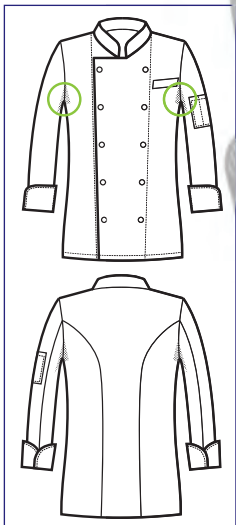

**GIACCA BOTTONI A PALLINA
ALABAMA SLIM**

**Rete d'aerazione
ascellare**
Underarm aeration net

**057300
GIACCA
ALABAMA SLIM**
100% cotton
190 gr/m²
S • M • L • XL • XXL
BIANCO

**057300M
GIACCA ALABAMA SLIM
MEZZA MANICA**
100% cotton
190 gr/m²
S • M • L • XL • XXL
BIANCO