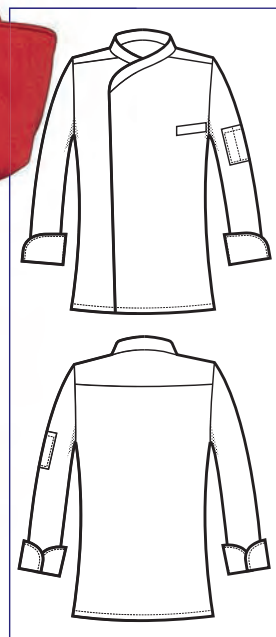

059307
GIACCA BILBAO
65% polyester
35% cotton
195 gr/m²
S • M • L • XL • XXL
ROSSO

059307M
**GIACCA BILBAO
MEZZA MANICA**
65% polyester
35% cotton
195 gr/m²
S • M • L • XL • XXL
ROSSO