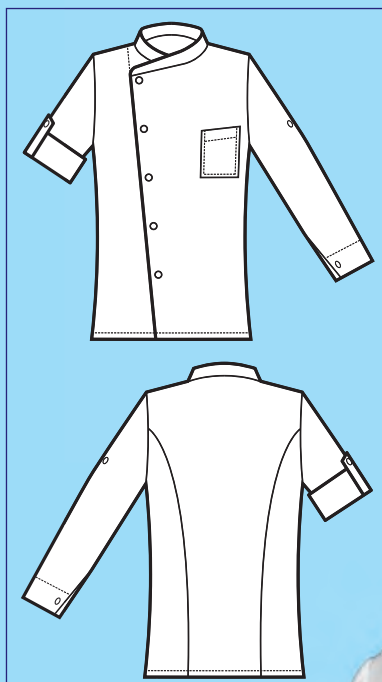

059731M
GIACCA MANHATTAN
MEZZA MANICA
Half sleeve
Halbarm
Demie manche
Manga corta
NERO + BIANCO

SUPER DRY
IL TESSUTO ANTIMACCHIA
CHE RESPIRA
THE ANTISTAIN FABRIC
THAT BREATHES

SUPER DRY

NEW

059730
GIACCA MANHATTAN
100% polyester super dry
130 gr/m²
S • M • L • XL • XXL
BIANCO + NERO