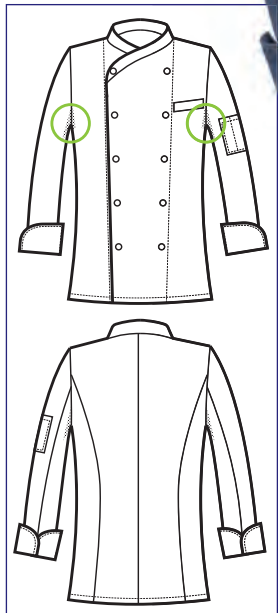

**GIACCA BOTTONI A PALLINA
PANAMA SLIM**