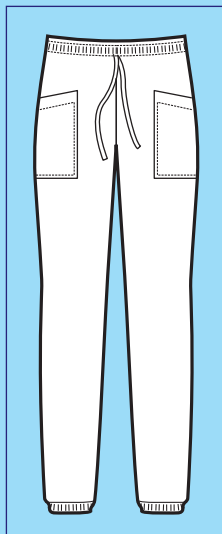

044302 PANTALONE CON ELASTICO
S • M • L • XL • XXL
BLU

044303 PANTALONE CON ELASTICO
S • M • L • XL • XXL
BORDEAUX

PANTA IBIZA UNISEX SUPER DRY

100% polyester super dry light - 85 gr/m²

NEW

043991
PANTA IBIZA
100% polyester
super dry light
85 gr/m²
S • M • L • XL • XXL
NERO