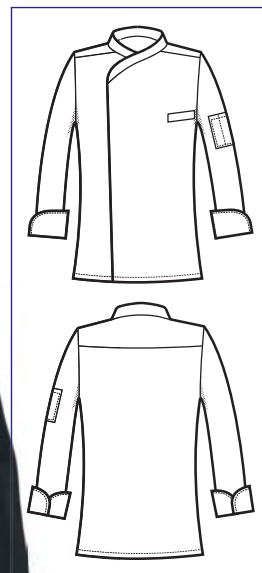

**GIACCA ZIP
BILBAO**

059301Z
GIACCA BILBAO ZIP
65% polyester
35% cotton
195 gr/m²
S • M • L • XL • XXL
NERO

Bottoni a pressione
Snaps

Rete d'aerazione ascellare
Underarm aeration net

124039
BANDANA
SCACCO