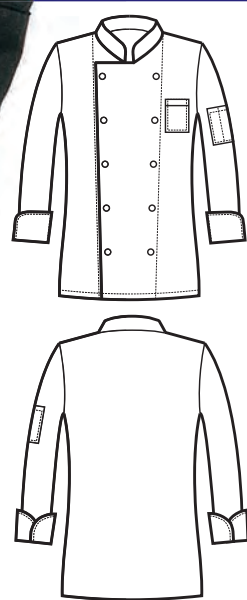

**GIACCA SNAPS
CLASSICA**

058001
GIACCA CUOCO
BOTTONI A
PRESSIONE
65% polyester
35% cotton
195 gr/m²
S • M • L • XL • XXL
NERO

058001M
GIACCA CUOCO
BOTTONI A PRESSIONE
MEZZA MANICA
65% polyester
35% cotton
195 gr/m²
S • M • L • XL • XXL
NERO