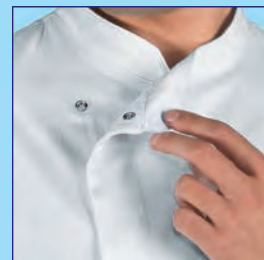

SUPER DRY

Bottoni a pressione

Snaps