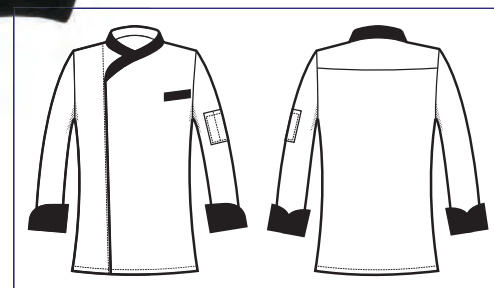

**GIACCA SNAPS
DURANGO**

075001
CAPPELLO
CUOCO
NERO

059401
GIACCA DURANGO

65% polyester
35% cotton
195 gr/m²
S • M • L • XL • XXL
BIANCO + NERO

059401M
GIACCA DURANGO
MEZZA MANICA
65% polyester
35% cotton
195 gr/m²
S • M • L • XL • XXL
BIANCO + NERO