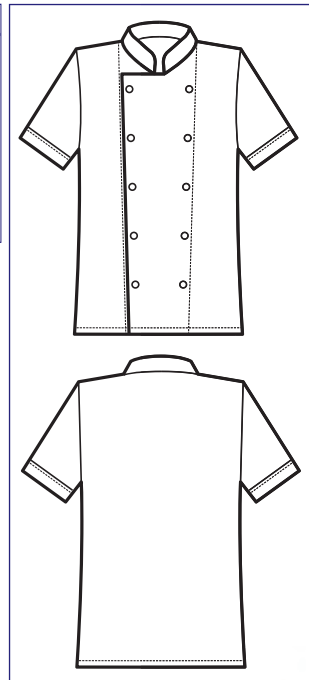

65% polyester
35% cotton
195 gr/m²
S • M • L • XL • XXL
BIANCO

**GIACCA BOTTONI A PALLINA
CLASSICA MEZZA MANICA**

057101
GIACCA ENRICA
MEZZA MANICA
100% cotton
190 gr/m²
S • M • L • XL • XXL
BIANCO

057101A 3XL
057101B 4XL
057101C 5XL