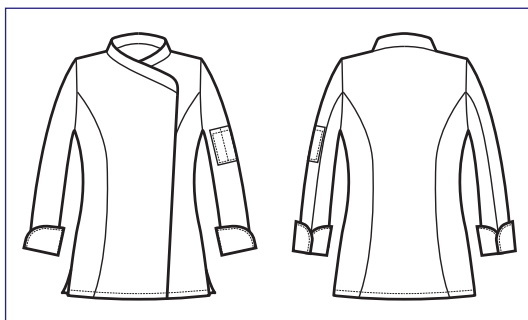

057700Z
GIACCA LADY ZIP
100% cotton
190 gr/m²
S • M • L • XL • XXL
BIANCO

Bottoni a pressione
Snaps

057721Z
GIACCA LADY ZIP
65% polyester
35% cotton
195 gr/m²
S • M • L • XL • XXL
NERO + BIANCO

**GIACCA SNAPS
LADY**