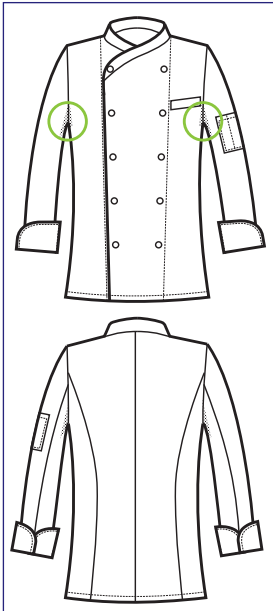

058210M
**GIACCA PANAMA
SLIM**
MEZZA MANICA
65% polyester
35% cotton
195 gr/m²
S • M • L • XL • XXL
BIANCO + TRICOLORE