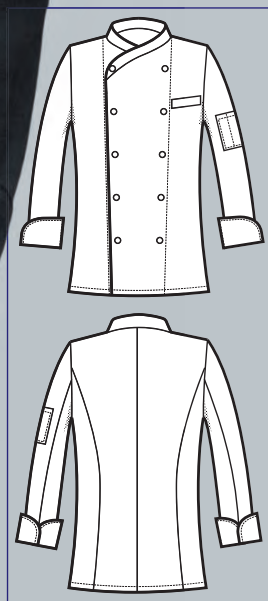

**SUPER
STRETCH**

**058279
GIACCA PANAMA
SLIM**

SUPER STRETCH
97% cotton • 3% spandex
210 gr/m²
S • M • L • XL • XXL
NERO

**SUPER
STRETCH**

**058279M
GIACCA PANAMA SLIM
MEZZA MANICA**

97% cotton • 3% spandex
210 gr/m²
S • M • L • XL • XXL
NERO