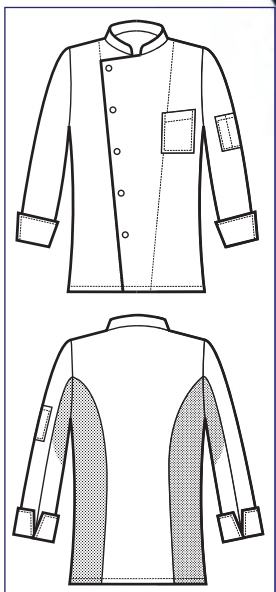

GIACCA BELFAST SLIM

057277
GIACCA BELFAST SLIM
100% cotton
220 gr/m²
S • M • L • XL • XXL
JEANS + NERO

**BOTTONI A
PRESSIONE
SNAPS**

Inserti ai fianchi e alla manica in rete microfor per facilitare il movimento e migliorare la traspirazione

Microfor net inserts on both sides and sleeves to ease movements and perspiration