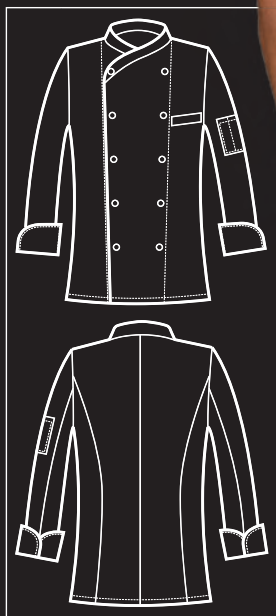

058211
GIACCA PANAMA
SLIM
100% cotton satin
180 gr/m²
S • M • L • XL • XXL
BIANCO + NERO

058211M
GIACCA PANAMA SLIM
MEZZA MANICA
100% cotton satin
180 gr/m²
S • M • L • XL • XXL
BIANCO + NERO

SATIN

059309
GIACCA
BILBAO
100% cotton satin
180 gr/m²
S • M • L • XL • XXL
BIANCO