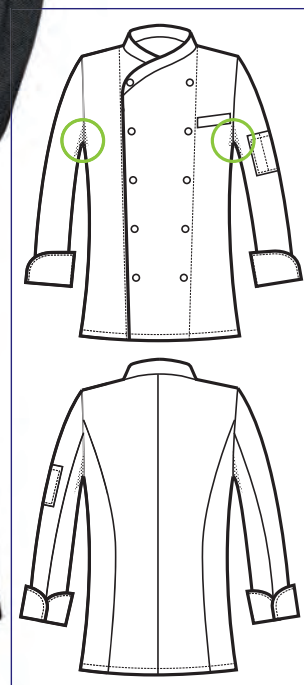

Rete d'aerazione ascellare
Underarm aeration net