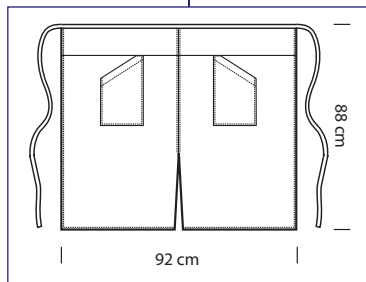

VERSAILLES CON SPACCO COLOURS

cm 92 x 88