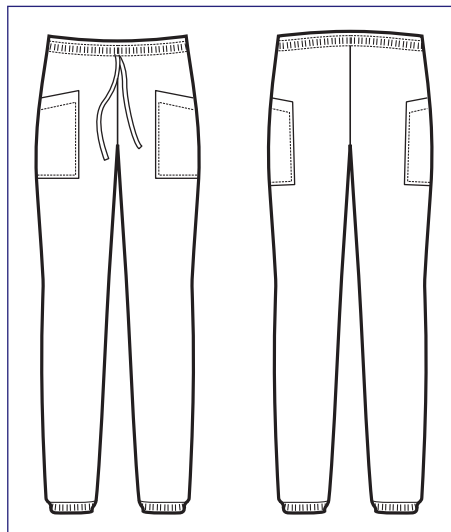

**SUPER DRY
LIGHT**
IL TESSUTO LEGGERO
ANTIMACCHIA
CHE RESPIRA
*THE LIGHT ANTISTAIN
FABRIC
THAT BREATHES*

043990
PANTA IBIZA
100% polyester
super dry light
85 gr/m²
S • M • L • XL • XXL
BIANCO

NEW

043901
PANTA IBIZA
65% polyester
35% cotton
195 gr/m²
S • M • L • XL • XXL
NERO