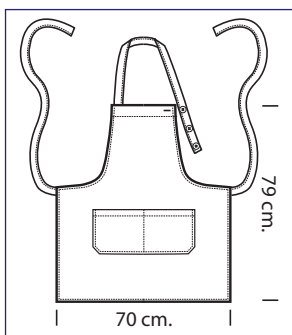

087403

RODI

65% polyester
35% cotton
195 gr/m²
BORDEAUX

087477

RODI

100% cotton
220 gr/m²
JEANS