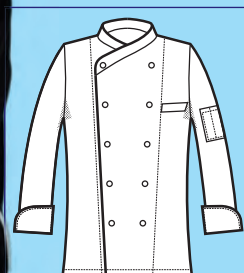

SUPER DRY

058331
GIACCA CALIFORNIA
SLIM
100% polyester super dry
130 gr/m²
S • M • L • XL • XXL
NERO+BIANCO

058331M
GIACCA CALIFORNIA SLIM
MEZZA MANICA
100% polyester super dry
130 gr/m²
S • M • L • XL • XXL
NERO+BIANCO

SLIM

MICROFOR

SUPER DRY

**IL TESSUTO ANTIMACCHIA
CHE RESPIRA**

**THE ANTISTAIN FABRIC
THAT BREATHES**