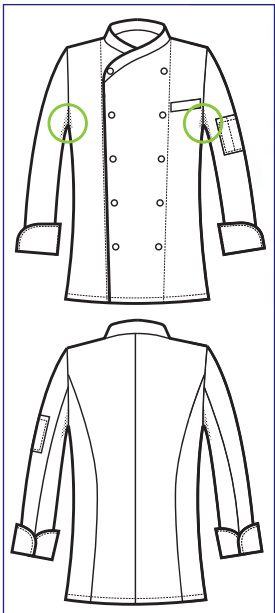

058221
GIACCA PANAMA
SLIM
65% polyester
35% cotton
195 gr/m²
S • M • L • XL • XXL
NERO + BIANCO

058221M
GIACCA PANAMA SLIM
MEZZA MANICA
65% polyester • 35% cotton
195 gr/m²
S • M • L • XL • XXL
NERO + BIANCO

Rete d'aerazione ascellare
Underarm aeration net