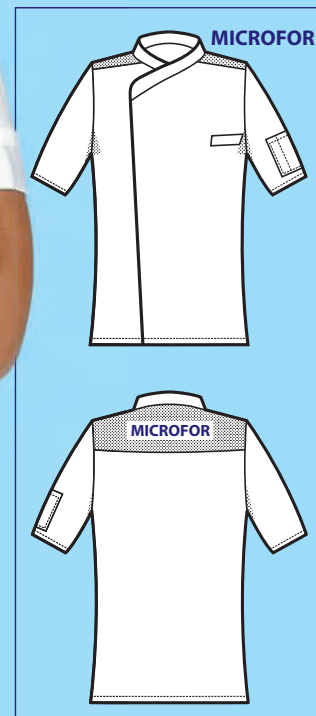

SUPER DRY

Bottoni a pressione
Snaps

059930M
MALAGA MICROFOR
MEZZA MANICA
100% polyester super dry
130 gr/m²
S • M • L • XL • XXL
BIANCO + NERO

059930
GIACCA MALAGA
MICROFOR

100% polyester super dry
130 gr/m²
S • M • L • XL • XXL
BIANCO + NERO