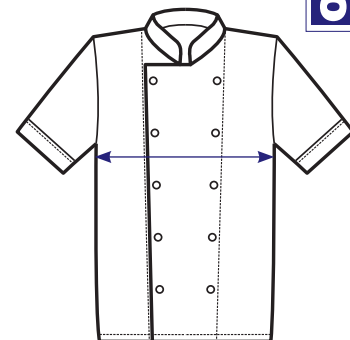

MISURA DEL CAPO
CLOTH MEASURE

A 3XL = cm 140
B 4XL = cm 150
C 5XL = cm 160