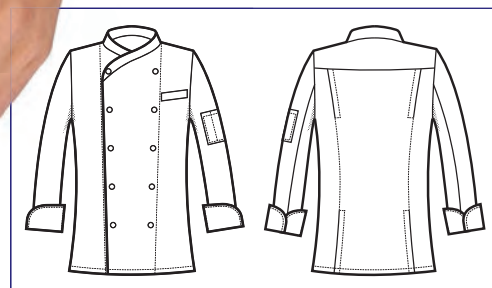

**GIACCA BOTTONI A PALLINA
MONACO**

057450
GIACCA MONACO
100% cotton
210 gr/m²
S • M • L • XL • XXL
BIANCO

057450M
**GIACCA MONACO
MEZZA MANICA**
100% cotton
210 gr/m²
S • M • L • XL • XXL
BIANCO