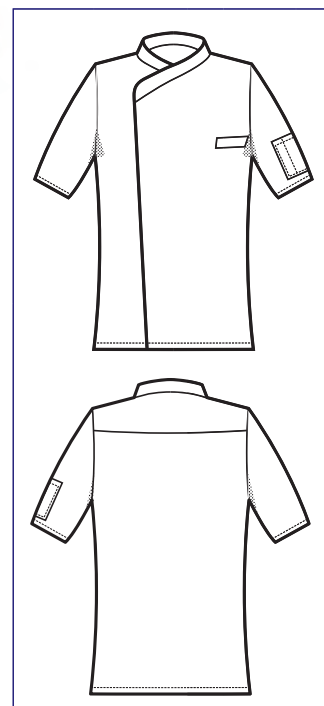

059350M
GIACCA BILBAO
MEZZA MANICA
100% cotton
190 gr/m²
S • M • L • XL • XXL
BIANCO

059340M
GIACCA BILBAO
MEZZA MANICA
65% polyester
35% cotton
195 gr/m²
S • M • L • XL • XXL
BIANCO