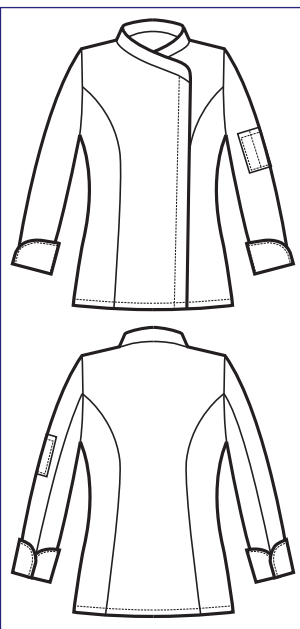

**GIACCA SNAPS
LADY**

**078301
BOB UNISEX
NERO**

Bottoni a pressione
Snaps

**075220
CAPPELLO
CUOCO
NERO + BIANCO**

**057721M
GIACCA LADY SNAPS
MEZZA MANICA**
65% pol. • 35% cot. - 195 gr/m²
S • M • L • XL • XXL
NERO + BIANCO