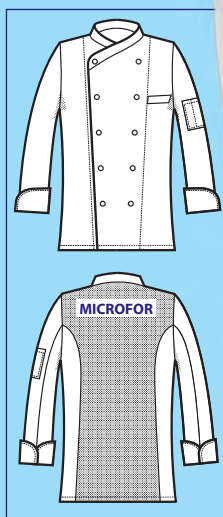

SLIM

SUPER DRY

**IL TESSUTO ANTIMACCHIA
CHE RESPIRA**

**THE ANTISTAIN FABRIC
THAT BREATHES**

SUPER DRY

057411
GIACCA GIZA
100% polyester super dry
130 gr/m²
S • M • L • XL • XXL
BIANCO + NERO

057411M
GIACCA GIZA
MEZZA MANICA
100% polyester
super dry
130 gr/m²
S • M • L • XL • XXL
BIANCO + NERO