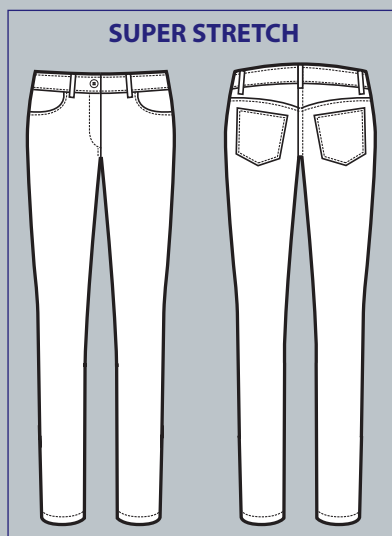

SUPER STRETCH

**024851
PANTALONE MARGARITA**
97% cotton
3% spandex
210 gr/m²
40 • 42 • 44 • 46 • 48 • 50 • 52
NERO

SLIM

SLIM

064579
PANTALONE YALE SLIM
97% cotton • 3% spandex
210 gr/m²
tg. 42 • 44 • 46 • 48 • 50 • 52 • 54
NERO