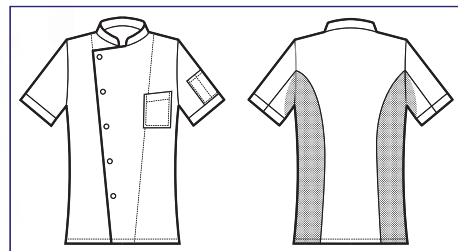

**GIACCA BELFAST
SLIM**

**057277M
GIACCA BELFAST SLIM
MEZZA MANICA**

100% cotton
220 gr/m²

S • M • L • XL • XXL
JEANS + NERO

**BOTTONI A
PRESSIONE
SNAPS**

GIACCA BELFAST SLIM

057277
GIACCA BELFAST SLIM
100% cotton
220 gr/m²
S • M • L • XL • XXL
JEANS + NERO