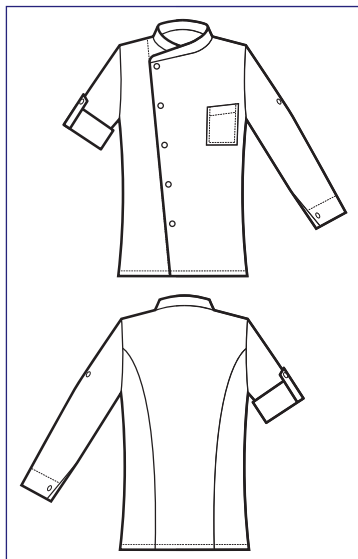

**GIACCA SNAPS
MANHATTAN**

NEW

059712
GIACCA MANHATTAN
65% polyester
35% cotton
195 gr/m²
S • M • L • XL • XXL
GRIGIO + BIANCO

**BOTTONI A
PRESSIONE**
SNAPS

059712M
GIACCA MANHATTAN
MEZZA MANICA
Half sleeve
Halbarm
Demie manche
Manga corta
S • M • L • XL • XXL
GRIGIO + BIANCO

**BOTTONI A
PRESSIONE**
SNAPS