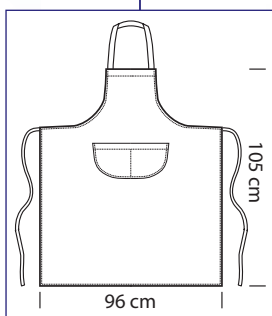

087000E
GREMBIULE CON
PETTORINA ECO
100% cotton
190 gr/m²
cm 70 x 90
BIANCO

087999
GREMBIULE
BIG PETTORINA
100% cotton
210 gr/m²
cm 96 x 105
BIANCO