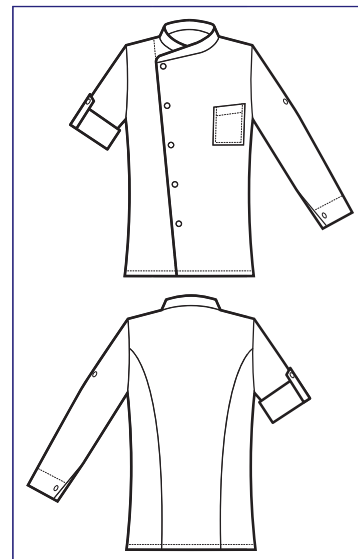

**BOTTONI A
PRESSIONE
SNAPS**

**GIACCA SNAPS
MANHATTAN**

NEW

059707
GIACCA MANHATTAN
65% polyester
35% cotton
195 gr/m²
S • M • L • XL • XXL
NERO + ROSSO

**BOTTONI A
PRESSIONE
SNAPS**

059707M
GIACCA MANHATTAN
MEZZA MANICA
Half sleeve
Halbarm
Demie manche
Manga corta
S • M • L • XL • XXL
NERO + ROSSO