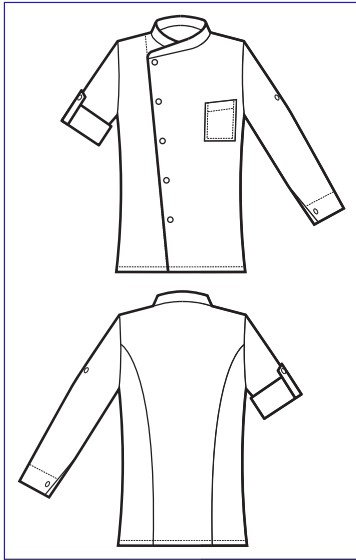

**GIACCA SNAPS
MANHATTAN**

NEW

**059735
GIACCA MANHATTAN**

65% polyester
35% cotton

195 gr/m²

S • M • L • XL • XXL

TORTORA + FANGO

**BOTTONI A
PRESSIONE
SNAPS**

**059735M
GIACCA
MANHATTAN
MEZZA MANICA**
*Half sleeve
Halbarm
Demie manche
Manga corta*
S • M • L • XL • XXL
TORTORA + FANGO

**BOTTONI A
PRESSIONE
SNAPS**