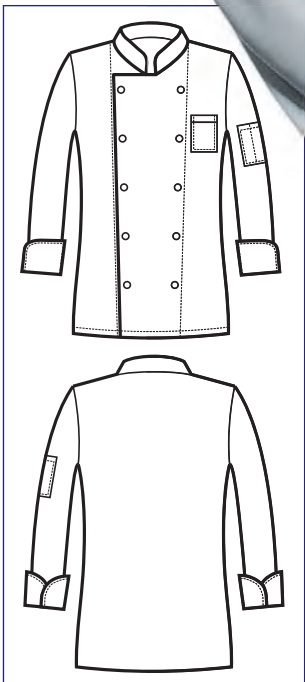

058000M
GIACCA CUOCO ROMA
MEZZA MANICA

65% polyester
35% cotton
195 gr/m²
S • M • L • XL • XXL
BIANCO