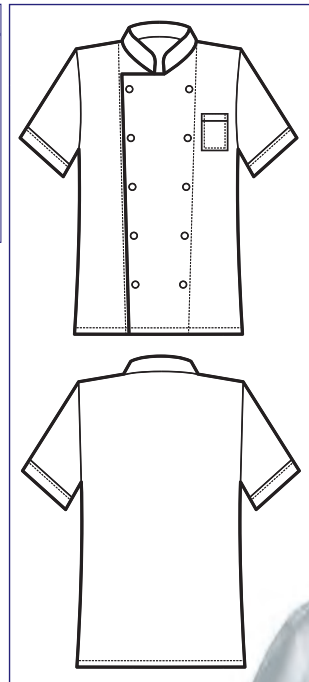

**GIACCA CUOCO
ALICANTE**