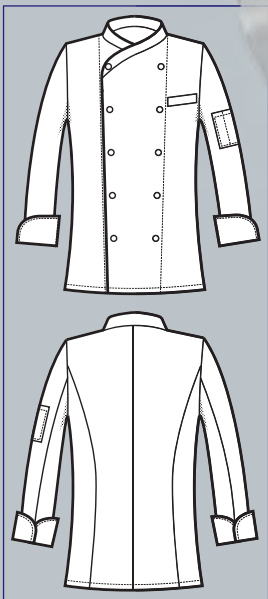

SUPER STRETCH

058278
GIACCA PANAMA
SLIM
SUPER STRETCH
97% cotton • 3% spandex
210 gr/m²
S • M • L • XL • XXL
BIANCO

SUPER
STRETCH

058278M
GIACCA PANAMA SLIM
MEZZA MANICA
97% cotton • 3% spandex
210 gr/m²
S • M • L • XL • XXL
BIANCO