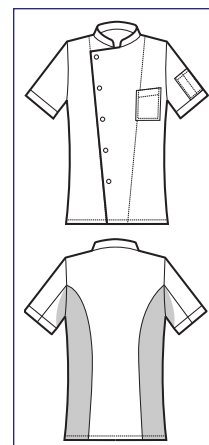

**Inserti ai fianchi e alla manica
in rete microfor per facilitare
il movimento e migliorare la
traspirazione**

*Microfor net inserts on both
sides and sleeves to ease
movements and perspiration*