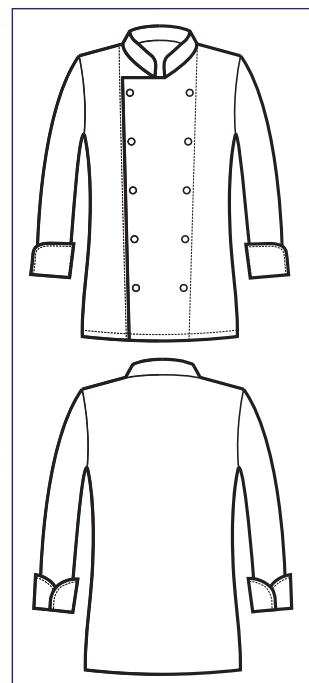

057004M
GIACCA CUOCO
BOTTONI FISSI
MEZZA MANICA
100% cotton - 210 gr/m²
S • M • L • XL • XXL
BIANCO

BOTTONI FISSI
FIXED BUTTONS