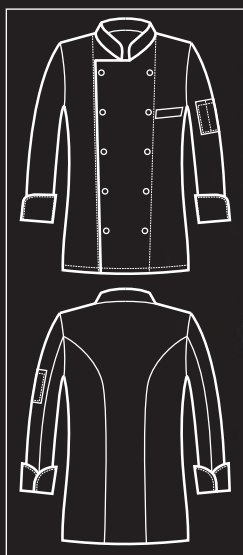

SATIN NO IRON

PER CHI VUOLE IL COTONE
MA NON SI ACCONTENTA

FOR THOSE WHO
WANT COTTON
BUT AT THE SAME TIME
WANT MORE