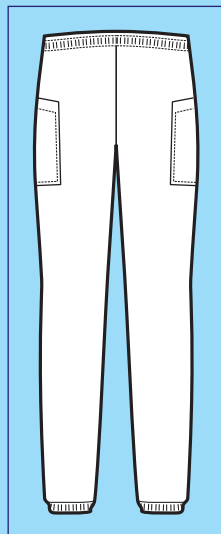

043990
PANTA IBIZA
100% polyester
super dry light
85 gr/m²
S • M • L • XL • XXL
BIANCO