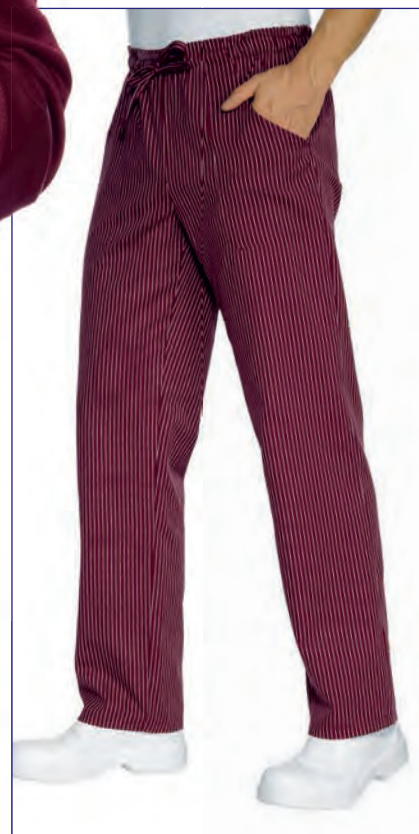

057503M
GIACCA LADY
BURGUNDY
MEZZA MANICA
65% polyester
35% cotton
195 gr/m²
S • M • L • XL • XXL
BORDEAUX

124053
BANDANA
VIENNA
BORDEAUX

044653
PANTALACCIO
100% cotton
160 gr/m²
S • M • L • XL • XXL
VIENNA BORDEAUX