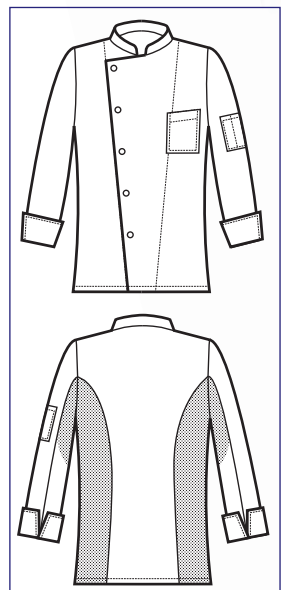

057241
GIACCA BELFAST SLIM
100% cotton
220 gr/m²
S • M • L • XL • XXL
BLACK JEANS + NERO

**BOTTONI A
PRESSIONE
SNAPS**

**Inserti ai fianchi e alla manica in rete
microfor per facilitare il movimento
e migliorare la traspirazione**

*Microfor net inserts on both
sides and sleeves to ease
movements and
perspiration*