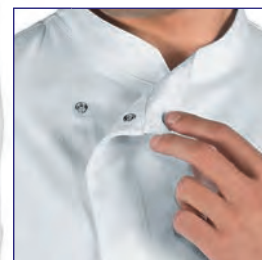

**Bottoni a pressione
Snaps**