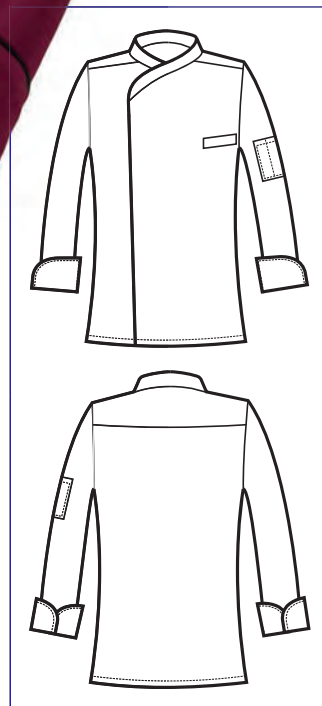

100% cotton
190 gr/m²
S • M • L • XL • XXL
FRUIT

059303
GIACCA BILBAO
65% polyester
35% cotton
195 gr/m²
S • M • L • XL • XXL
BORDEAUX + NERO

059303M
**GIACCA BILBAO
MEZZA MANICA**
65% polyester
35% cotton
195 gr/m²
S • M • L • XL • XXL
BORDEAUX + NERO