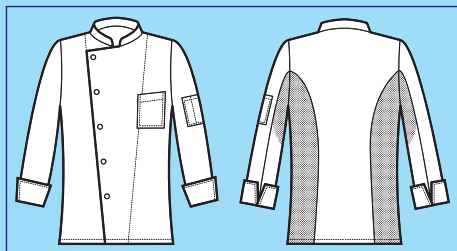

SUPER DRY

057281
GIACCA BELFAST SLIM
100% polyester super dry
130 gr/m²
S • M • L • XL • XXL
NERO

**BOTTONI A
PRESSIONE
SNAPS**

SUPER DRY

**IL TESSUTO
ANTIMACCHIA
CHE RESPIRA**

**THE ANTISTAIN FABRIC
THAT BREATHES**