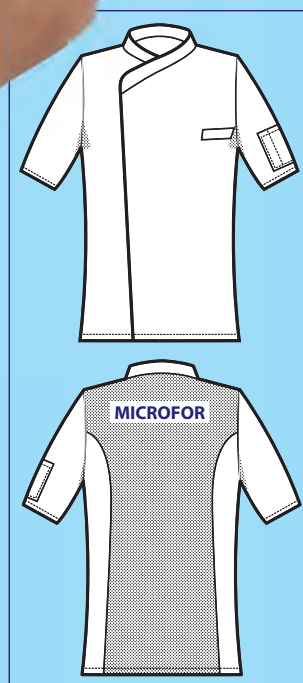

SUPER DRY

Bottoni a pressione
Snaps

059930M
MALAGA MICROFOR
MEZZA MANICA
100% polyester super dry
130 gr/m²
S • M • L • XL • XXL
BIANCO + NERO

059930
GIACCA MALAGA
MICROFOR

100% polyester super dry
130 gr/m²
S • M • L • XL • XXL
BIANCO + NERO