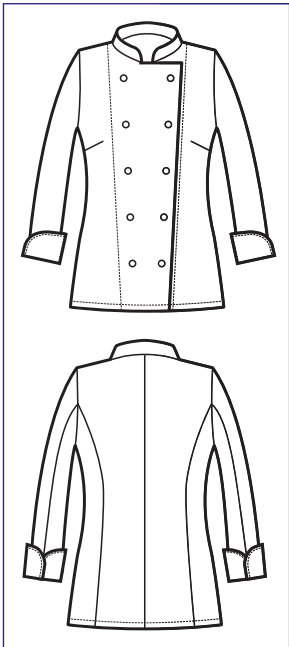

057710M GIACCA LADY SNAPS MEZZA MANICA

100% cotton
190 gr/m²
S • M • L • XL • XXL
BIANCO + TRICOLORE

024851 PANTALONE MARGARITA

97% cotton • 3% spandex
210 gr/m²
40 • 42 • 44 • 46 • 48 • 50 • 52
NERO

057510M
GIACCA LADY ITALY
MEZZA MANICA
100% cotton - 190 gr/m²
S • M • L • XL • XXL
BIANCO + TRICOLORE