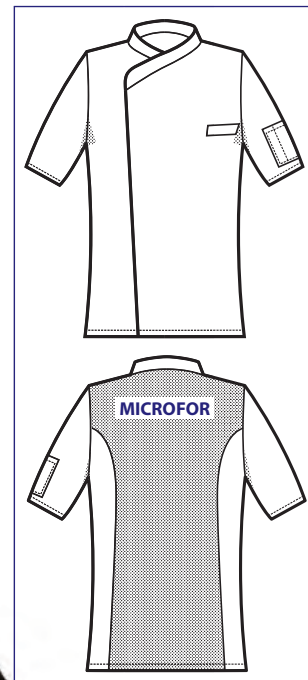

**GIACCA SNAPS PRETORIA
EXTRA LIGHT**

059821M
GIACCA PRETORIA
EXTRA LIGHT
MEZZA MANICA
65% polyester • 35% cotton
125 gr/m²
S • M • L • XL • XXL
NERO

Bottoni a pressione
Snaps

Rete d'aerazione ascellare
Underarm aeration net