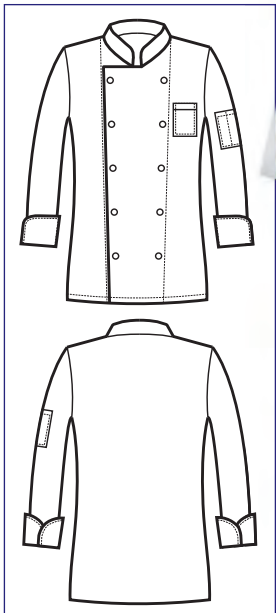

058108
GIACCA CUOCO
BOTTONI A PRESSIONE
65% polyester
35% cotton
195 gr/m²
S • M • L • XL • XXL
BIANCO

057008
GIACCA CUOCO
BOTTONI A PRESSIONE
100% cotton
210 gr/m²
S • M • L • XL • XXL
BIANCO

057008M
GIACCA CUOCO
BOTTONI A PRESSIONE
MEZZA MANICA
100% cotton
210 gr/m²
S • M • L • XL • XXL
BIANCO