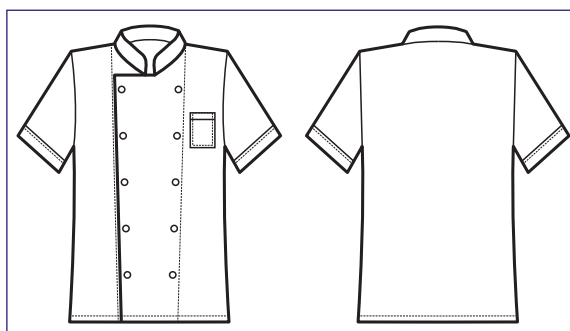

056810
GIACCA CUOCO ALICANTE
MEZZA MANICA
100% cotton
190 gr/m²
S • M • L • XL • XXL
BIANCO + TRICOLORE

056806
GIACCA CUOCO ALICANTE
MEZZA MANICA
100% cotton
190 gr/m²
S • M • L • XL • XXL
BIANCO + BLU CINA