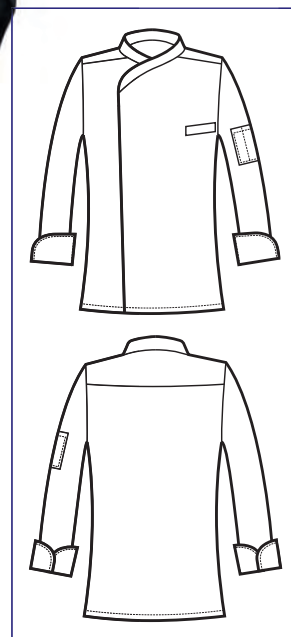

044636
PANTALACCIO
65% polyester • 35% cotton - 195 gr/m²
S • M • L • XL • XXL
FANGO

**GIACCA SNAPS
BILBAO**

059337
GIACCA BILBAO
65% polyester
35% cotton
195 gr/m²
S • M • L • XL • XXL
NERO + ROSSO

059337M
**GIACCA BILBAO
MEZZA MANICA**
65% polyester
35% cotton
195 gr/m²
S • M • L • XL • XXL
NERO + ROSSO