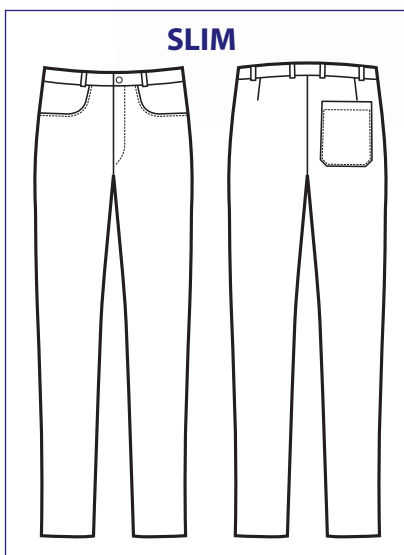

064500
PANTALONE YALE SLIM
100% cotton
240 gr/m²
42 • 44 • 46 • 48 • 50 • 52 • 54
PDP BIANCO E NERO

**ELASTIC
JERSEY**

**ELASTIC
JERSEY**

044901
PANTA OLIMPIA
JERSEY UNISEX
97% cotton
3% spandex
180 gr/m²
S • M • L • XL • XXL
NERO