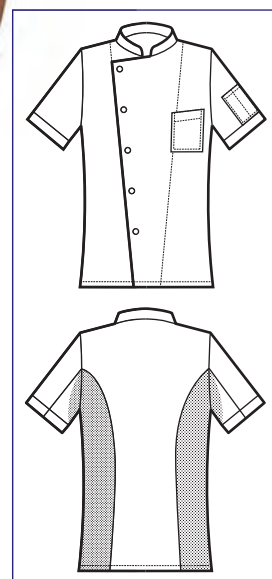

**GIACCA BELFAST SLIM
SUPER DRY LIGHT**

057211M
GIACCA BELFAST SLIM
SUPER DRY LIGHT
MEZZA MANICA
100% polyester
super dry light
85 gr/m²
S • M • L • XL • XXL
NERO

**BOTTONI A
PRESSIONE**
SNAPS

**SUPER DRY
LIGHT**

**IL TESSUTO LEGGERO
ANTIMACCHIA
CHE RESPIRA**

**THE LIGHT ANTISTAIN
FABRIC
THAT BREATHES**

**Inserti ai fianchi e alla manica
in rete microfor per facilitare
il movimento e migliorare la
traspirazione**

*Microfor net inserts on both
sides and sleeves to ease
movements and perspiration*