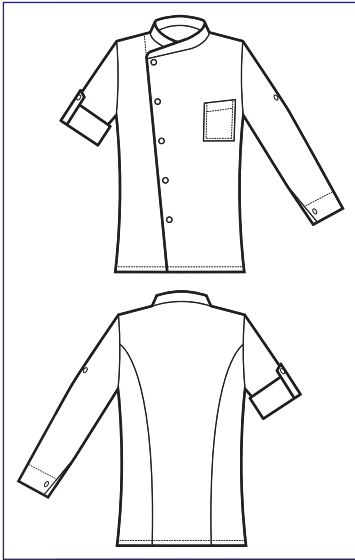

**BOTTONI A
PRESSIONE
SNAPS**

**GIACCA SNAPS
MANHATTAN**

NEW

**059711
GIACCA MANHATTAN**

65% polyester
35% cotton
195 gr/m²
S • M • L • XL • XXL
NERO + GRIGIO

**BOTTONI A
PRESSIONE
SNAPS**

**059711M
GIACCA
MANHATTAN
MEZZA MANICA**
*Half sleeve
Halbarm
Demie manche
Manga corta*
S • M • L • XL • XXL
NERO + GRIGIO