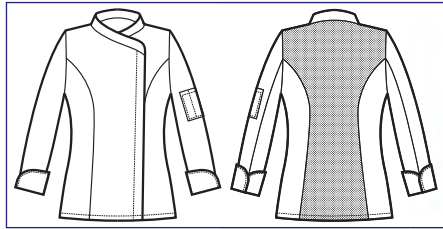

MICROFOR

**Parte posteriore in rete microfor per
facilitare il movimento e migliorare
la traspirazione**

**Back side with net microfor to ease
the movement and to improve
perspiration**