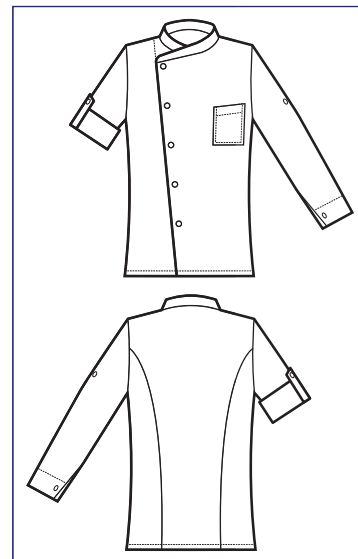

**BOTTONI A
PRESSIONE
SNAPS**

**GIACCA SNAPS
MANHATTAN**

NEW

**059702
GIACCA MANHATTAN**

65% polyester
35% cotton
195 gr/m²
S • M • L • XL • XXL
BLU + GRIGIO

**BOTTONI A
PRESSIONE
SNAPS**

**059702M
GIACCA MANHATTAN
MEZZA MANICA**