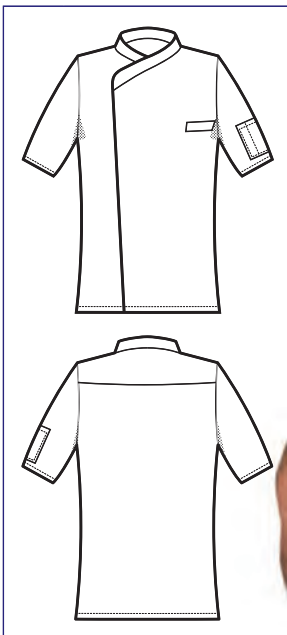

**124175
BANDANA
MIMETICO 01**

**059375
GIACCA BILBAO**
100% cotton
190 gr/m²
S • M • L • XL • XXL
MIMETICO 01

**059375M
GIACCA BILBAO
MEZZA MANICA**
100% cotton
190 gr/m²
S • M • L • XL • XXL
MIMETICO 01