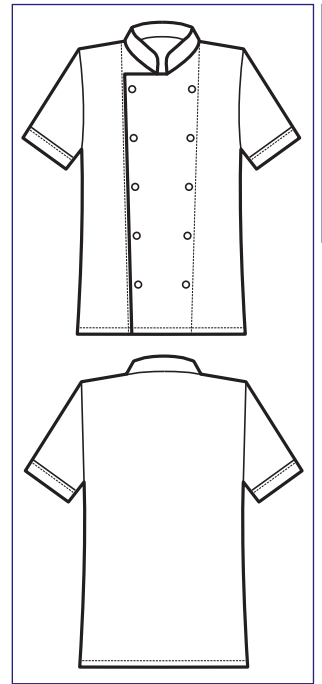

**GIACCA BOTTONI A PALLINA
CLASSICA MEZZA MANICA**

057101
GIACCA ENRICA
MEZZA MANICA
100% cotton
190 gr/m²
S • M • L • XL • XXL
BIANCO

057101A 3XL
057101B 4XL
057101C 5XL