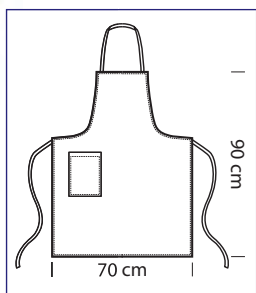

087000
GREMBIULE
CON PETTORINA
100% cotton
210 gr/m²
cm 70 x 90
BIANCO

087000S
PETTORINA
SENZA TASCA
WITHOUT POCKET
100% cotton
210 gr/m²
cm 70 x 90
BIANCO

087000E
GREMBIULE CON
PETTORINA ECO
100% cotton
190 gr/m²
cm 70 x 90
BIANCO

087999
GREMBIULE
BIG PETTORINA
100% cotton
210 gr/m²
cm 96 x 105
BIANCO

087991
GREMBIULE
BIG PETTORINA
65% polyester
35% cotton
195 gr/m²
cm 96 x 105
NERO