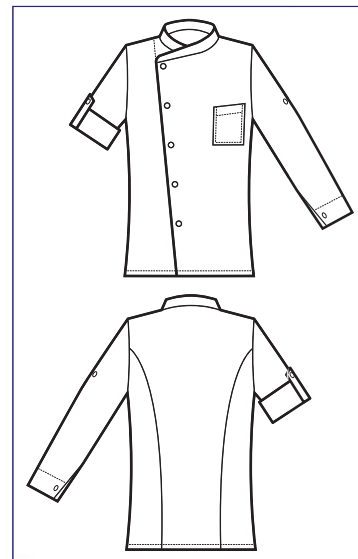

**059703M
GIACCA
MANHATTAN
MEZZA MANICA**

Half sleeve

Halbarm

Demie manche

Manga corta

S • M • L • XL • XXL

BORDEAUX + NERO

**BOTTONI A
PRESSIONE
SNAPS**