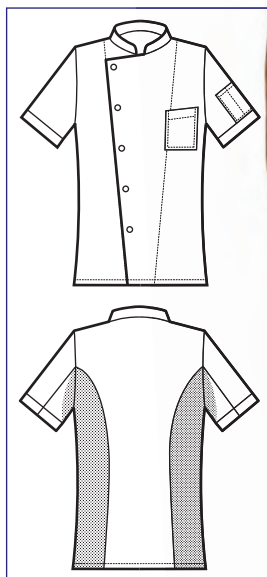

SUPER DRY LIGHT

IL TESSUTO LEGGERO
ANTIMACCHIA
CHE RESPIRA

THE LIGHT ANTISTAIN
FABRIC
THAT BREATHES

**Inserti ai fianchi e alla manica
in rete microfor per facilitare
il movimento e migliorare la
traspirazione**

**Microfor net inserts on both
sides and sleeves to ease
movements and perspiration**

GIACCA BELFAST SLIM SUPER DRY LIGHT

057210M GIACCA BELFAST SLIM SUPER DRY LIGHT MEZZA MANICA

100% polyester
super dry light

85 gr/m²

S • M • L • XL • XXL

BIANCO

**BOTTONI A
PRESSIONE
SNAPS**