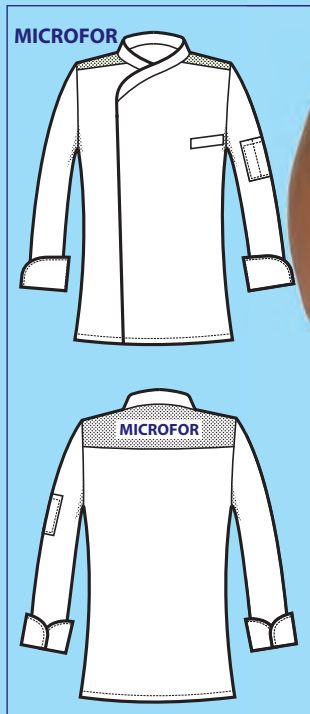

SUPER DRY
IL TESSUTO ANTIMACCHIA
CHE RESPIRA
THE ANTISTAIN FABRIC
THAT BREATHES