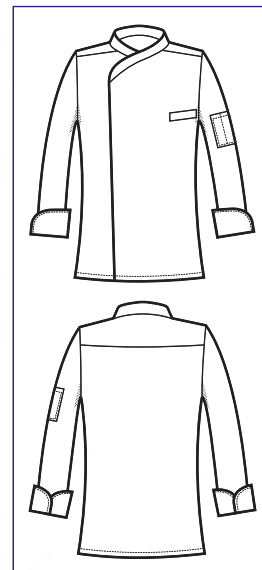

059320
GIACCA BILBAO
100% cotton
210 gr/m²
S • M • L • XL • XXL
BIANCO

059350
GIACCA BILBAO
100% cotton
190 gr/m²
S • M • L • XL • XXL
BIANCO

059340
GIACCA BILBAO
65% polyester
35% cotton
195 gr/m²
S • M • L • XL • XXL
BIANCO