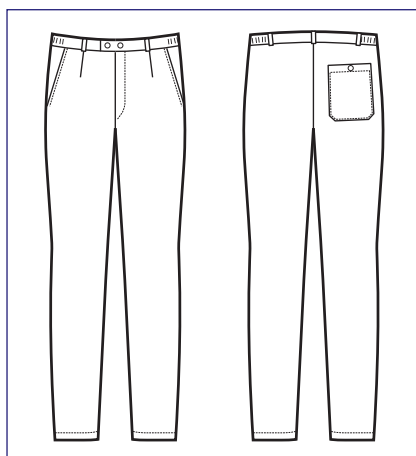

064000
PANTALONE CUOCO
100% cotton
240 gr/m²
tg. 40 • 42 • 44 • 46 • 48 • 50
52 • 54 • 56 • 58 • 60
PDP BIANCO E NERO

064062
PANTALONE CUOCO
tg. 62
PDP BIANCO E NERO

064064
PANTALONE CUOCO
tg. 64
PDP BIANCO E NERO