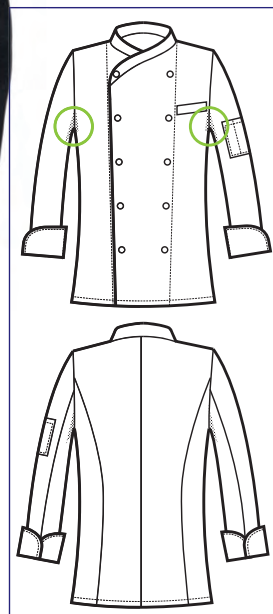

**GIACCA BOTTONI A PALLINA
PANAMA SLIM**

**058201
GIACCA PANAMA
SLIM**

65% polyester
35% cotton
195 gr/m²
S • M • L • XL • XXL
NERO

**058201M
GIACCA PANAMA SLIM
MEZZA MANICA**
65% polyester • 35% cotton
195 gr/m²
S • M • L • XL • XXL
NERO

**Rete d'aerazione ascellare
Underarm aeration net**