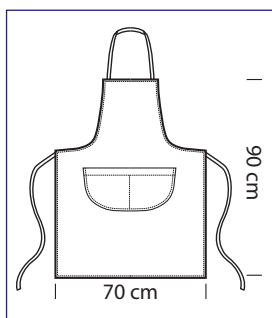

087301
DAYTONA
 65% polyester
 35% cotton
 195 gr/m²
 cm 95 x 95
 NERO

PETTORINA COLOURS

cm 70 x 90 - ONE SIZE

087175
100% cotton
190 gr/m²
MIMETICO 01

087174
100% cotton
190 gr/m²
MIMETICO 04

087019
GREMBIULE
CON PETTORINA
100% cotton
190 gr/m²
IGNIS