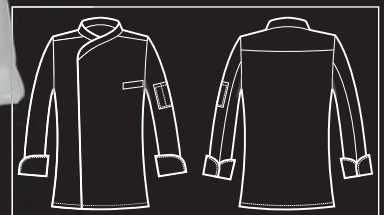

059309M
GIACCA BILBAO
MEZZA MANICA
100% cotton satin
180 gr/m²
S • M • L • XL • XXL
BIANCO

080049
COPPOLA
100% cotton
PDP

Bottoni a pressione
Snaps

Rete d'aerazione ascellare
Underarm aeration net

SATIN NO IRON
PER CHI VUOLE IL
COTONE
MA NON SI ACCONTENTA
*FOR THOSE WHO
WANT COTTON
BUT AT THE SAME TIME
WANT MORE*