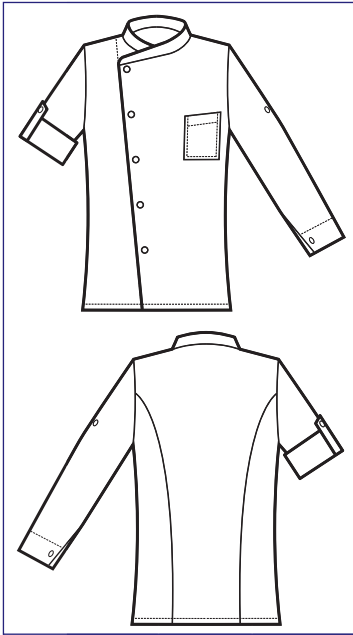

**GIACCA SNAPS
MANHATTAN**

059700
**GIACCA
MANHATTAN**
65% polyester
35% cotton
195 gr/m²
S • M • L • XL • XXL
BIANCO

**BOTTONI A
PRESSIONE
SNAPS**

NEW

059700M
**GIACCA
MANHATTAN
MEZZA MANICA**
*Half sleeve
Halbarm
Demie manche
Manga corta*
S • M • L • XL • XXL
BIANCO

**BOTTONI A
PRESSIONE
SNAPS**