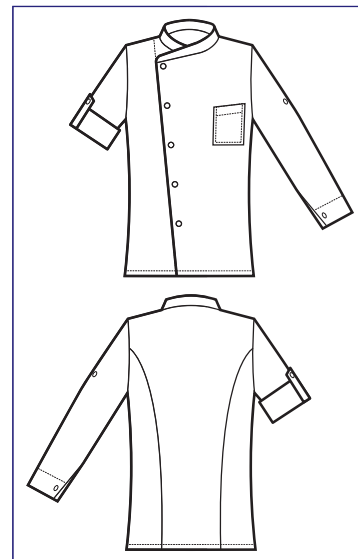

**GIACCA SNAPS
MANHATTAN**

NEW

**059701
GIACCA MANHATTAN**

65% polyester
35% cotton
195 gr/m²
S • M • L • XL • XXL
NERO

**BOTTONI A
PRESSIONE
SNAPS**

**059701M
GIACCA
MANHATTAN
MEZZA MANICA**
*Half sleeve
Halbarm
Demie manche
Manga corta*
S • M • L • XL • XXL
NERO