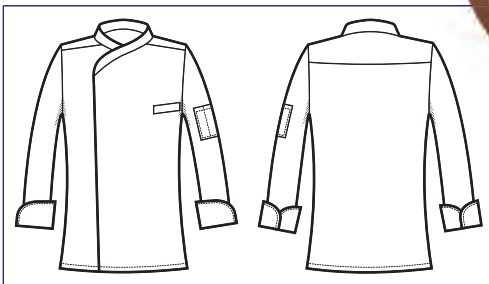

059301M
GIACCA BILBAO
MEZZA MANICA
65% polyester
35% cotton
195 gr/m²
S • M • L • XL • XXL
NERO

059301
GIACCA BILBAO
65% polyester
35% cotton
195 gr/m²
S • M • L • XL • XXL
NERO