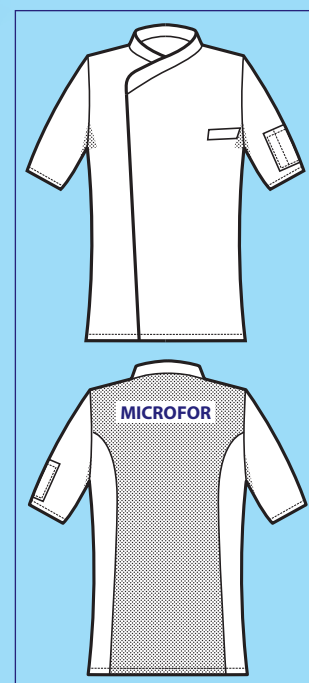

**THE ANTISTAIN FABRIC
THAT BREATHES**

059819M
GIACCA SUZUKA
MEZZA MANICA
100% polyester super dry
130 gr/m²
S • M • L • XL • XXL
NERO

Bottoni a pressione
Snaps

Rete d'aerazione ascellare
Underarm aeration net