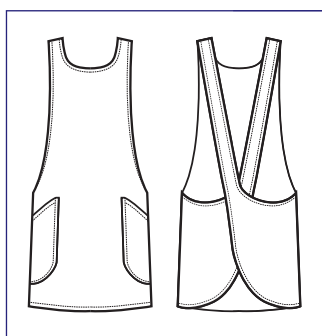

**010401
SAKURA**
100% polyester
220 gr/m²
NERO