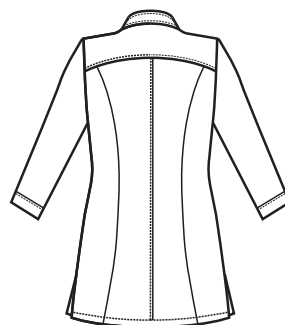

003581M
CASACCA BARCELONA
MEZZA MANICA
SUPER DRY
100% polyester
130 gr/m²
S • M • L • XL • XXL
NERO