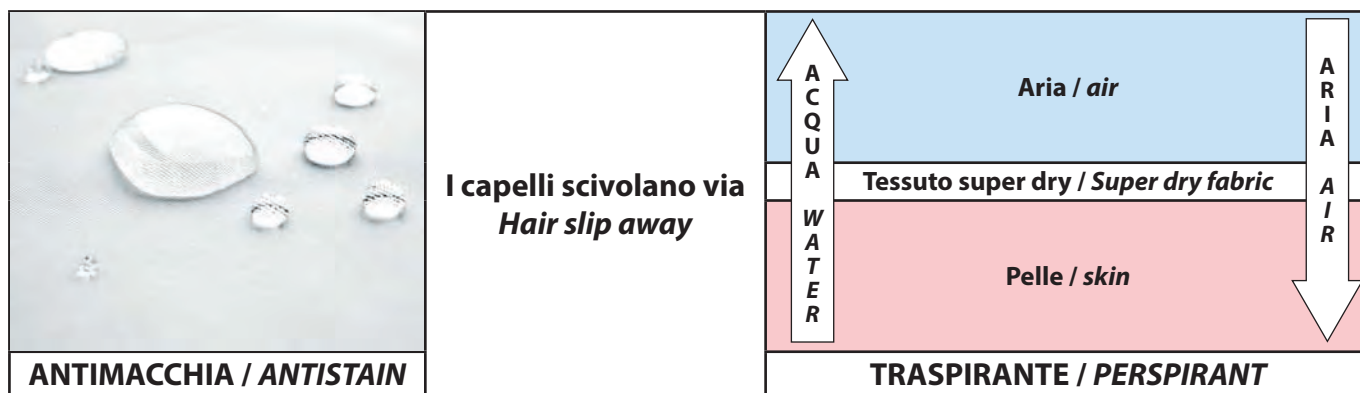

## IL TESSUTO TECNICO ANTIMACCHIA PER PARRUCCHIERI CHE FA SCIVOLARE VIA I CAPELLI

Caratteristiche sorprendenti:

- a) Antimacchia... anche molte macchie di tinta vanno via
- b) Grande convenienza... il tessuto rimane sempre bello e come nuovo anche dopo tanti lavaggi, aumentando la convenienza
- c) Traspirabilità... la temperatura corporea di chi lo indossa viene mantenuta in modo ottimale anche dopo tante ore di lavoro
- d) Morbido come la seta... al tatto è fresco e morbido come la seta, anche dopo tante ore è sempre un piacere indossare un capo nel tessuto Super dry Isacco
- e) Repellente contro i capelli... i capelli non restano appiccicati addosso, ma scivolano via !!!

## THE TECHNICAL & ANTI-STAIN FABRIC FOR HAIR STYLISTS IT LETS HAIR SLIP AWAY

Amazing features:

- a) *Anti-stain... also many hair dye stains can be removed*
- b) *Very convenient... the fabric stays nice and "as new" also after several washings and it helps to increase its convenience*
- c) *Perspiring... the body temperature of who wears it stays optimal also after several hours of work*
- d) *Soft as silk... it is fresh and soft to the touch, even after many hours it is always a pleasure to wear an Isacco's Super dry - article*
- e) *Repellent against the hair... hair do not remain stuck on it, but slip away*