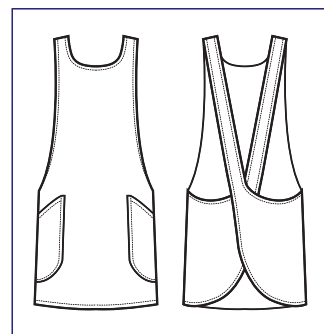

**010410
SAKURA**
100% polyester
220 gr/m²
BIANCO

**112800
SNEAKER
UNISEX
COMFORT**
(36 - 47)
MICROFIBRA
BIANCO