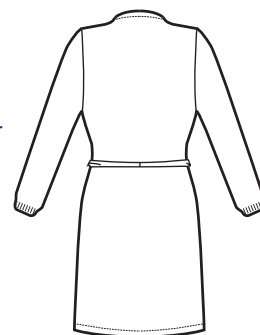

006091
KIMONO
MONOUSO
LAVABILE
100% polyester
50 gr/m²
ONE SIZE
NERO