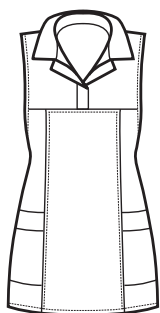

SUPER DRY

IL TESSUTO ANTIMACCHIA CHE RESPIRA
E FA SCIVOLARE I CAPELLI

THE ANTISTAIN FABRIC THAT BREATHES
AND THAT LETS HAIR SLIP AWAY

TRINIDAD - PAPEETE
ONE SIZE