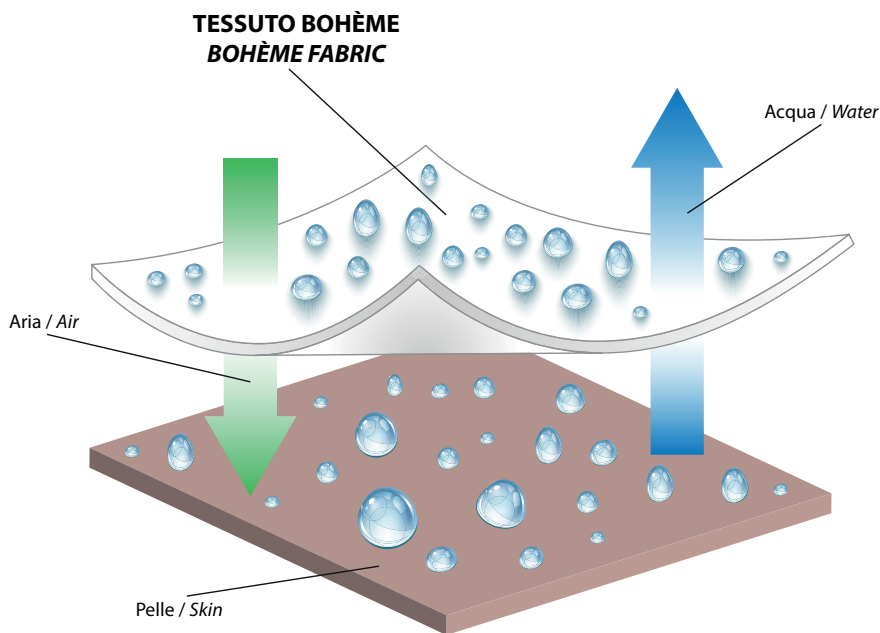

BOHÈME STRETCH

IL TESSUTO STRETCH LAVA E INDOSSA CHE RESPIRA

Caratteristiche:

- a) Tessuto stretch per aiutare il movimento
- b) Traspirabilità per il mantenimento della temperatura corporea ottimale
- c) Se lavato in lavatrice piegando bene il capo non necessita di stiratura

THE STRETCH WASH & WEAR FABRIC THAT BREATHES

Characteristics:

- a) *Stretch fabric that helps movements*
- b) *Perspiring fabric that helps keeping optimal body temperature*
- c) *If washed and well bent in the washing machine, it does not require ironing*