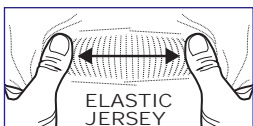

044901
PANTA OLIMPIA
JERSEY UNISEX
97% cotton
3% spandex
180 gr/m²
S • M • L • XL • XXL
NERO

044900
PANTA OLIMPIA
JERSEY UNISEX
97% cotton
3% spandex
180 gr/m²
S • M • L • XL • XXL
BIANCO