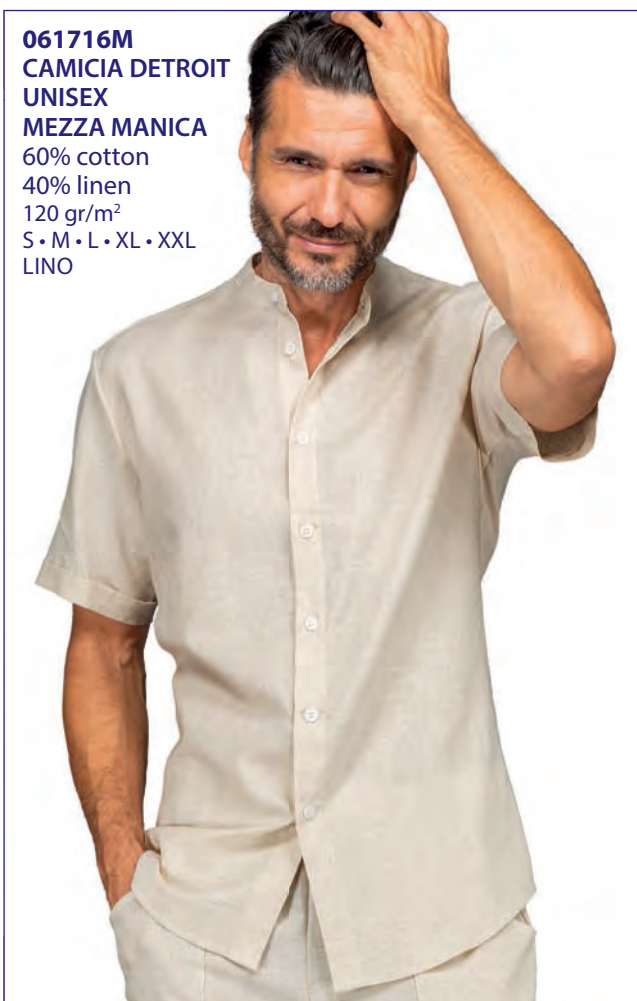

061716M
CAMICIA DETROIT
UNISEX
MEZZA MANICA
60% cotton
40% linen
120 gr/m²
S • M • L • XL • XXL
LINO