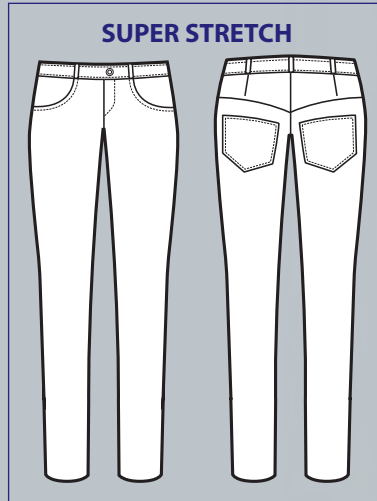

**024851
PANTALONE
MARGARITA**
97% cotton
3% spandex
210 gr/m²
40 • 42 • 44 • 46
48 • 50 • 52
NERO

**024850
PANTALONE
MARGARITA**
97% cotton
3% spandex
210 gr/m²
40 • 42 • 44 • 46
48 • 50 • 52
BIANCO