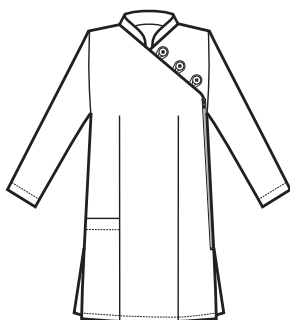

002410M
CASACCA TAIPEI
MEZZA MANICA
SUPER DRY
100% polyester
130 gr/m²
S • M • L • XL • XXL
BIANCO