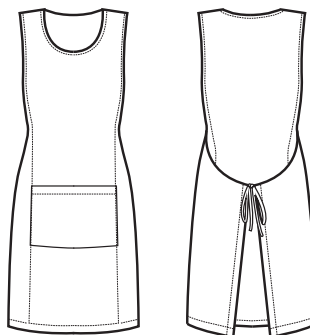

**013581  
PAPEETE LONG  
SUPER DRY**  
100% polyester  
130 gr/m<sup>2</sup>  
NERO

**SUPER DRY**  
IL TESSUTO ANTIMACCHIA CHE RESPIRA  
E FA SCIVOLARE I CAPELLI  
*THE ANTISTAIN FABRIC THAT BREATHES  
AND THAT LETS HAIR SLIP AWAY*