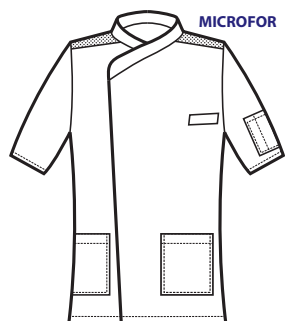

045300
COLLO A V
SUPER DRY
100% polyester - 130 gr/m²
S • M • L • XL • XXL
BIANCO

SUPER DRY
IL TESSUTO ANTIMACCHIA
CHE RESPIRA E FA
SCIVOLARE I CAPELLI
*THE ANTISTAIN FABRIC
THAT BREATHES AND
THAT LETS HAIR SLIP AWAY*

MICROFOR

052399
GIACCA PARKER
SUPER DRY
100% polyester
130 gr/m²
S • M • L • XL • XXL
NERO