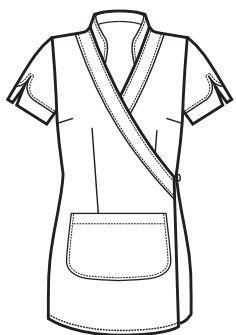

SUPER DRY

IL TESSUTO
ANTIMACCHIA
CHE RESPIRA E
FA SCIVOLARE I
CAPELLI

*THE ANTISTAIN
FABRIC THAT
BREATHES AND
THAT LETS HAIR
SLIP AWAY*