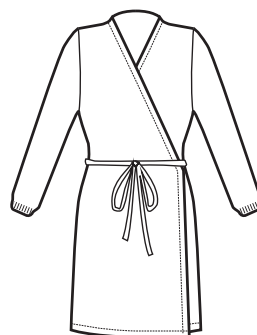

006099
KIMONO
CLIENTE

SUPER DRY
100% polyester
130 gr/m²
M • XL
NERO