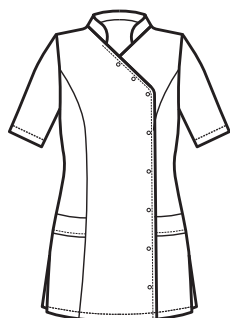

## **SUPER DRY**

**IL TESSUTO ANTIMACCHIA CHE RESPIRA  
E FA SCIVOLARE I CAPELLI**

**THE ANTISTAIN FABRIC THAT BREATHES  
AND THAT LETS HAIR SLIP AWAY**

**BOTTONI A  
PRESSIONE  
SNAPS**

**012280M  
CASACCA NIZZA  
MEZZA MANICA  
SUPER DRY  
100% polyester  
130 gr/m<sup>2</sup>  
S • M • L • XL • XXL  
BIANCO**