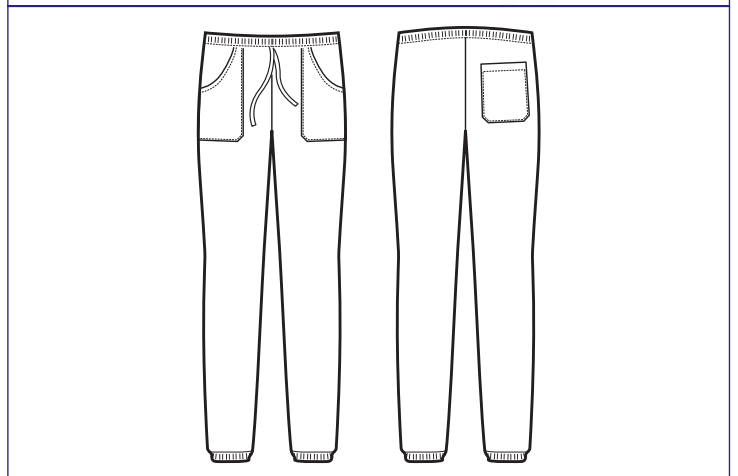

044000F
PANTAGIAFFA
100% cotton
190 gr/m²
XS • S • M • L • XL • XXL
BIANCO

044000AF 3XL
044000BF 4XL
044000CF 5XL

044600F
PANTAGIAFFA
100% cotton
210 gr/m²
S • M • L • XL • XXL
BIANCO

044300F
PANTAGIAFFA
100% polyester super dry
130 gr/m²
S • M • L • XL • XXL
BIANCO

SUPER DRY
IL TESSUTO ANTIMACCHIA
CHE RESPIRA E FA
SCIVOLARE I CAPELLI
*THE ANTISTAIN FABRIC
THAT BREATHES AND
THAT LETS HAIR SLIP AWAY*

SUPER STRETCH
TESSUTO ELASTICIZZATO
CHE AIUTA IL MOVIMENTO
*STRETCH FABRIC
THAT HELPS MOVEMENTS*

**SUPER
STRETCH**

044878
PANTAGIAFFA
97% cotton • 3% spandex
210 gr/m²
S • M • L • XL • XXL
BIANCO

BOHÈME

LO STRETCH
LAVA E INDOSSA
CHE RESPIRA

*STRETCH FABRIC
WASH & WEAR
THAT BREATHES*

STRETCH

044870
PANTAGIAFFA
100% polyester Bohème
180 gr/m²
S • M • L • XL • XXL
BIANCO

SATIN
PER CHI VUOLE IL COTONE
MA NON SI ACCONTENTA
*FOR THOSE WHO
WANT COTTON
BUT AT THE SAME TIME
WANT MORE*

044409F
PANTAGIAFFA
100% cotton satin
180 gr/m²
S • M • L • XL • XXL
BIANCO

044008F
PANTAGIAFFA
65% polyester • 35% cotton
195 gr/m²
S • M • L • XL • XXL
BIANCO

044700F
PANTAGIAFFA
65% polyester • 35% cotton
150 gr/m²
S • M • L • XL • XXL
BIANCO