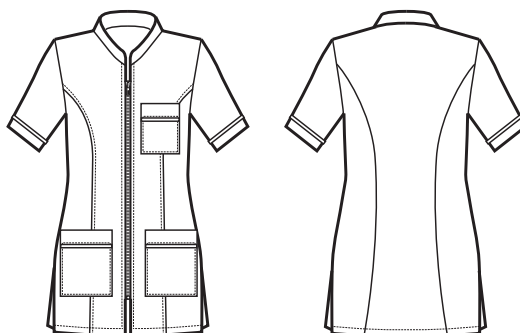

# SUPER DRY

IL TESSUTO ANTIMACCHIA CHE RESPIRA  
E FA SCIVOLARE I CAPELLI

THE ANTISTAIN FABRIC THAT BREATHES  
AND THAT LETS HAIR SLIP AWAY

CASACCA DONNA  
SUPER DRY

**002510**  
**CASACCA FLORIDA**  
SUPER DRY  
100% polyester  
130 gr/m<sup>2</sup>  
S • M • L • XL • XXL  
BIANCO