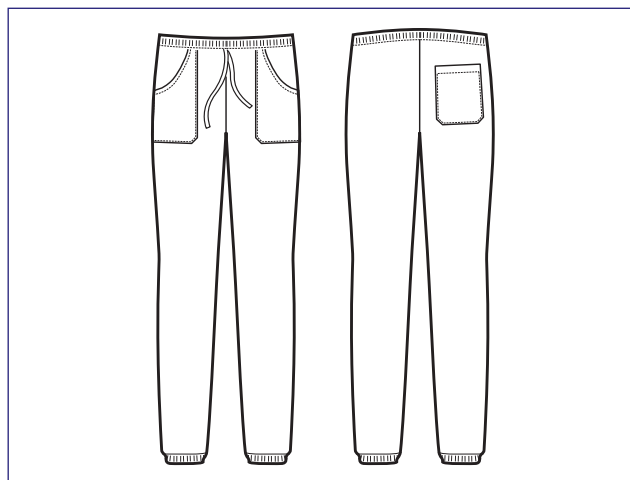

**044601F
PANTAGIAFFA**

65% polyester • 35% cotton
195 gr/m²
S • M • L • XL • XXL
NERO

**044601AF 3XL
044601BF 4XL
044601CF 5XL**

**044701F
PANTAGIAFFA**

65% polyester • 35% cotton
125 gr/m²
S • M • L • XL • XXL
NERO

**044301F
PANTAGIAFFA**

100% polyester super dry
130 gr/m²
S • M • L • XL • XXL
NERO

SUPER DRY
IL TESSUTO ANTIMACCHIA
CHE RESPIRA E FA
SCIVOLARE I CAPELLI
*THE ANTISTAIN FABRIC
THAT BREATHES AND
THAT LETS HAIR SLIP AWAY*

**044879
PANTAGIAFFA**

97% cotton • 3% spandex
210 gr/m²
S • M • L • XL • XXL
NERO

SUPER STRETCH
TESSUTO ELASTICIZZATO
CHE AIUTA IL MOVIMENTO
*STRETCH FABRIC
THAT HELPS MOVEMENTS*

**044871
PANTAGIAFFA**

100% polyester Bohème
180 gr/m²
S • M • L • XL • XXL
NERO

BOHÈME
LO STRETCH
LAVA E INDOSSA
CHE RESPIRA
*STRETCH FABRIC
WASH & WEAR
THAT BREATHES*