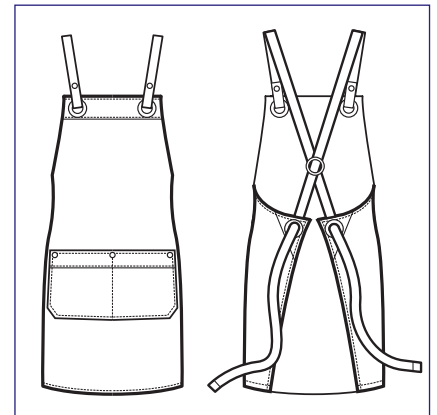

088801

MILFORD

100% polyester

220 gr/m²

NERO