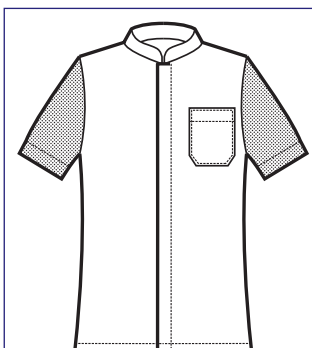

**BOTTONI
A PRESSIONE
SNAPS**