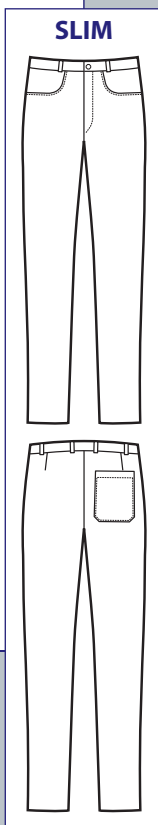

**044700  
PANTALONE CON ELASTICO**

65% polyester • 35% cotton  
150 gr/m<sup>2</sup>  
S • M • L • XL • XXL  
BIANCO

**PANTALONE UOMO  
YALE SLIM**

**064501  
PANTALONE  
YALE SLIM**  
65% polyester  
35% cotton  
195 gr/m<sup>2</sup>  
42 • 44 • 46  
48 • 50 • 52 • 54  
NERO