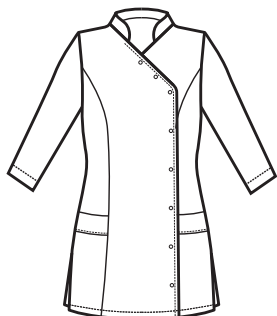

# SUPER DRY

IL TESSUTO ANTIMACCHIA CHE RESPIRA  
E FA SCIVOLARE I CAPELLI

THE ANTISTAIN FABRIC THAT BREATHES  
AND THAT LETS HAIR SLIP AWAY

CASACCA DONNA  
SUPER DRY

Bottoni a pressione  
Snaps

**012281M**  
CASACCA NIZZA  
MEZZA MANICA  
SUPER DRY  
100% polyester  
130 gr/m<sup>2</sup>  
S • M • L • XL • XXL  
NERO