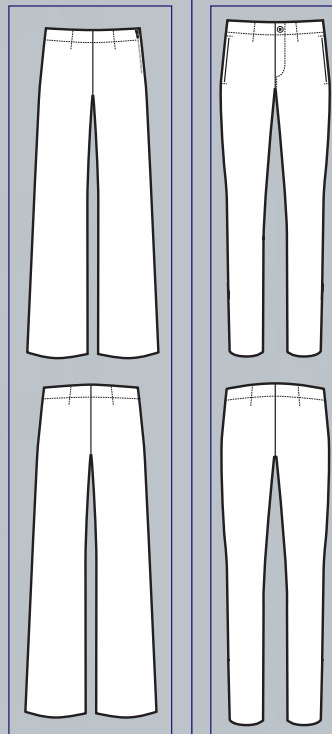

**024511
PANTALONE
PALAZZO
SUPER STRETCH**
96% polyester
4% spandex
200 gr/m²
40 • 42 • 44 • 46 • 48
50 • 52 • 54 • 56
NERO