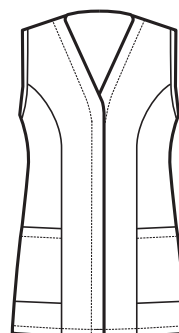

011431
CASACCA
BAHIA
SUPER DRY
100% polyester
130 gr/m²
S • M • L • XL • XXL
NERO

041231M
CASACCA ZUOZ
UNISEX
MEZZA MANICA
SUPER DRY
100% polyester
130 gr/m²
S • M • L • XL • XXL
NERO

SUPER DRY

IL TESSUTO
ANTIMACCHIA
CHE RESPIRA
E FA SCIVOLARE
I CAPELLI

THE ANTISTAIN
FABRIC
THAT BREATHES
AND THAT LETS
HAIR SLIP AWAY