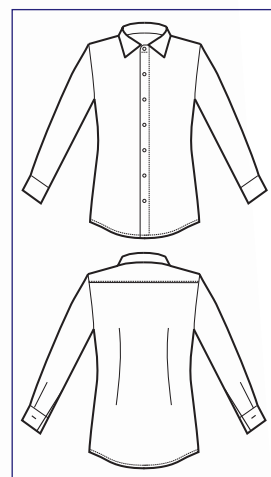

**SUPER DRY
LIGHT**

**IL TESSUTO LEGGERO
ANTIMACCHIA CHE RESPIRA
E FA SCIVOLARE I CAPELLI**
**THE LIGHT ANTISTAIN FABRIC
THAT BREATHES AND
THAT LETS HAIR SLIP AWAY**