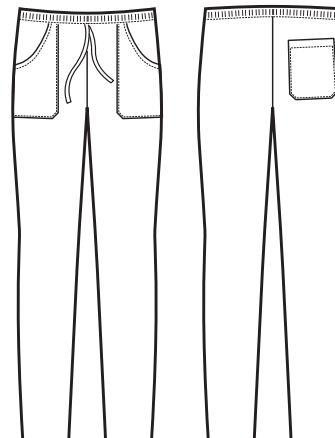

NERO

**BOHÈME**

LO STRETCH  
LAVA E INDOSSA  
CHE RESPIRA

*STRETCH FABRIC  
WASH & WEAR  
THAT BREATHES*

**STRETCH**

**044000  
PANTALONE CON ELASTICO**

100% cotton  
190 gr/m<sup>2</sup>  
XS • S • M • L • XL • XXL  
BIANCO