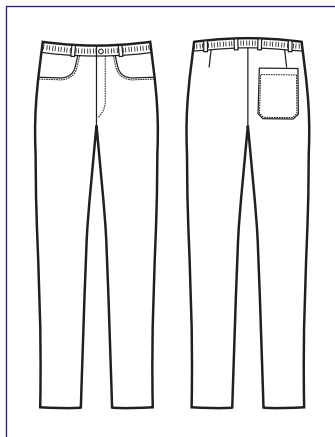

**064592
PANTALONE YALE
JERSEY MILANO**

96% polyester
4% spandex
285 gr/m²
S • M • L • XL • XXL
BLU