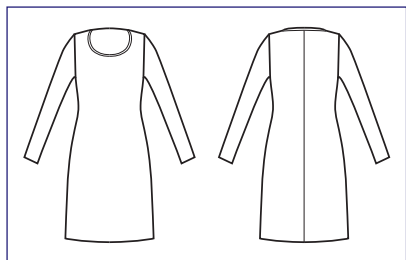

007491
ABITINO SIDNEY
JERSEY MILANO
96% polyester
4% spandex
285 gr/m²
S • M • L • XL • XXL
NERO