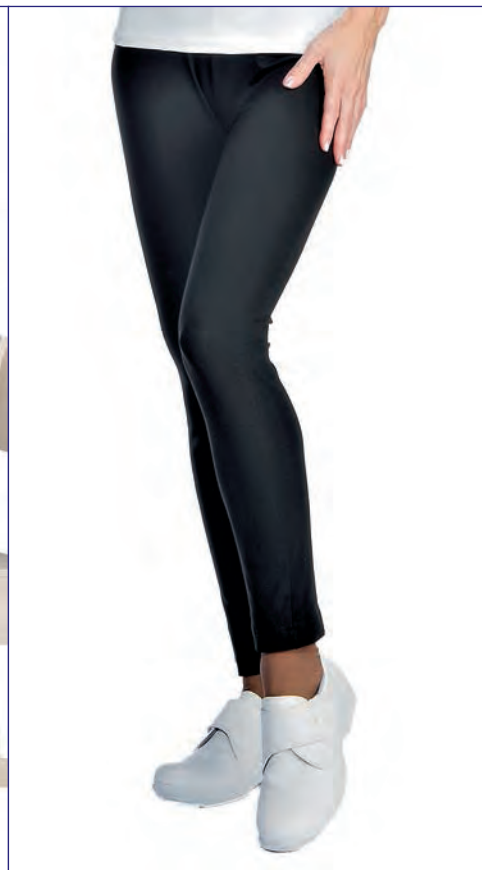

024611
LONG LEGGINGS
S • M • L • XL • XXL
NERO