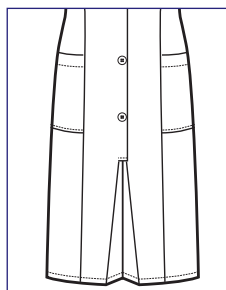

Antistrappo / Tear proof