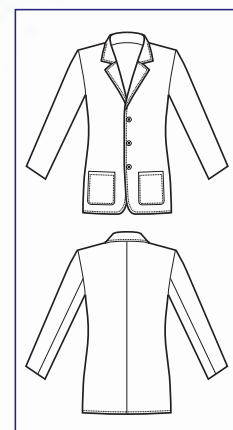

Una divisa Isacco è il regalo
più gradito che si possa ricevere.

Giacche

Jackets

**GIACCHE UOMO
JERSEY MILANO**

053392
GIACCA SPRINGFIELD
JERSEY MILANO
96% polyester
4% spandex
285 gr/m²
S • M • L • XL • XXL
BLU

**ELASTIC
SLIM**

064592
PANTALONE YALE
JERSEY MILANO
96% polyester
4% spandex
285 gr/m²
S • M • L • XL • XXL
BLU

024292
PANTALONE TRENDY
JERSEY MILANO
96% polyester
4% spandex
285 gr/m²
S • M • L • XL • XXL
BLU