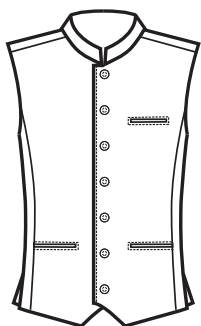

**104008
PAPILLON
GESSATO**

**033308
GILET UNISEX
DOPPIOPETTO**
100% polyester
220 gr/m²
S • M • L • XL • XXL
GESSATO

GESSATO

**033308
GILET UNISEX
DOPPIOPETTO**
100% polyester
220 gr/m²
S • M • L • XL • XXL
GESSATO