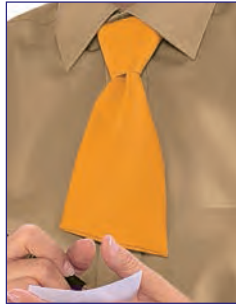

115713
ALBICOCCA