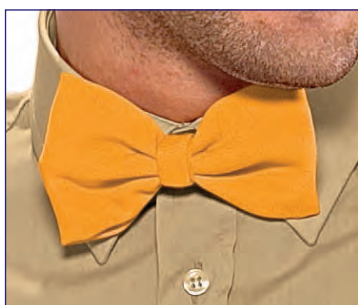

104013
ALBICOCCA