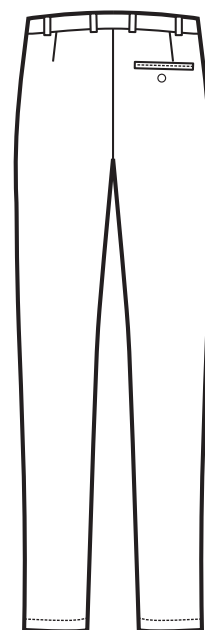

**SUPER
STRETCH**

**SLIM
SUPER
STRETCH**

SLIM

**064511
PANTALONE YALE
SLIM**
96% polyester
4% spandex
200 gr/m²
42 • 44 • 46 • 48 • 50 • 52 • 54
NERO

**SUPER
STRETCH**

**PANTALONE UOMO
CARRETTA**

063300
PANTALONE UOMO
CARRETTA
100% polyester
170 gr/m²
42 • 44 • 46 • 48 • 50
52 • 54 • 56 • 58 • 60
NERO