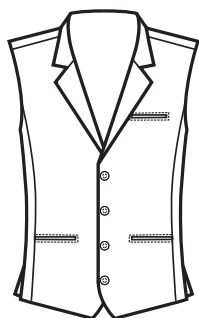

033501
GILET WALL STREET
UNISEX
100% polyester
220 gr/m²
S • M • L • XL • XXL
NERO