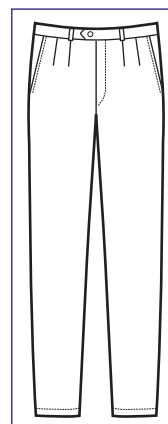

STRETCH

063402
PANTALONE 2 PINCES
STRETCH LANA
FODERATO
44% wool
54% polyester
2% spandex
180 gr/m²
42 • 44 • 46 • 48 • 50
52 • 54 • 56 • 58 • 60
BLU

063000
PANTALONE UOMO 2 PINCES
100% polyester
220 gr/m²
40 • 42 • 44 • 46 • 48 • 50
52 • 54 • 56 • 58 • 60
NERO

063001
**PANTALONE UOMO
2 PINCES**
100% polyester
220 gr/m²
40 • 42 • 44 • 46 • 48 • 50
52 • 54 • 56 • 58 • 60
BLU

063200
**PANTALONE UOMO
2 PINCES**
100% polyester • 170 gr/m²
40 • 42 • 44 • 46 • 48 • 50
52 • 54 • 56 • 58 • 60
NERO