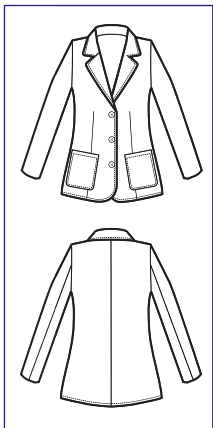

**ELASTIC
SLIM**

064592
PANTALONE YALE
JERSEY MILANO
96% polyester
4% spandex
285 gr/m²
S • M • L • XL • XXL
BLU

024292
PANTALONE TRENDY
JERSEY MILANO
96% polyester
4% spandex
285 gr/m²
S • M • L • XL • XXL
BLU