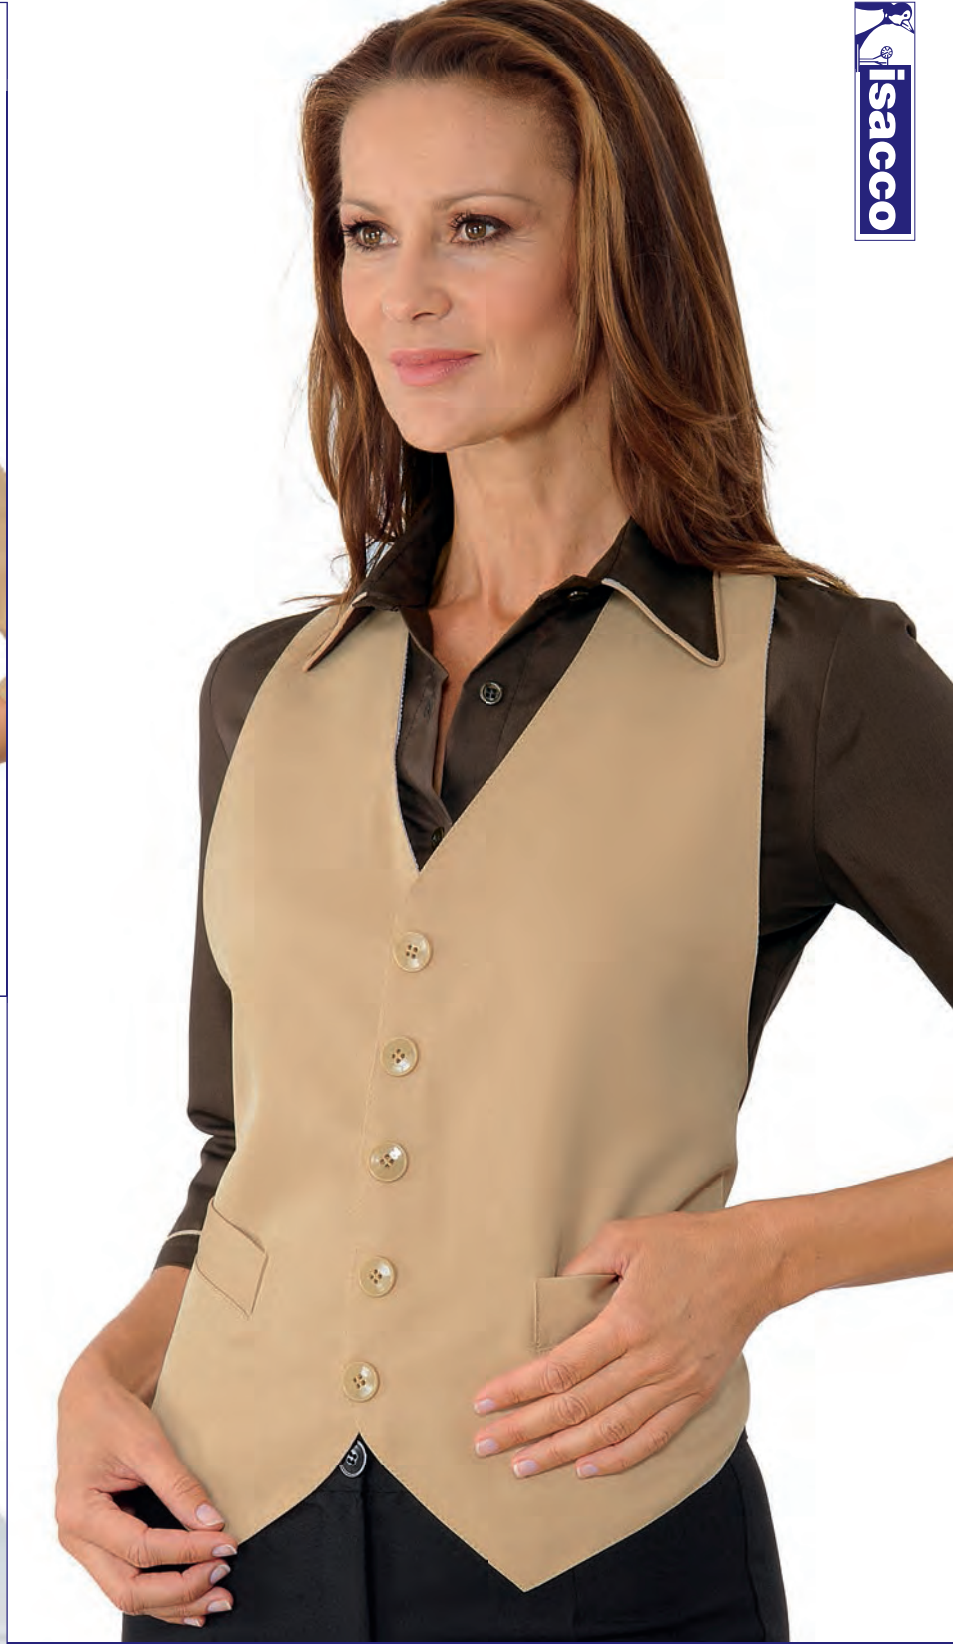

035085
100% polyester
220 gr/m²
MORO

035015
100% polyester
220 gr/m²
BISCOTTO