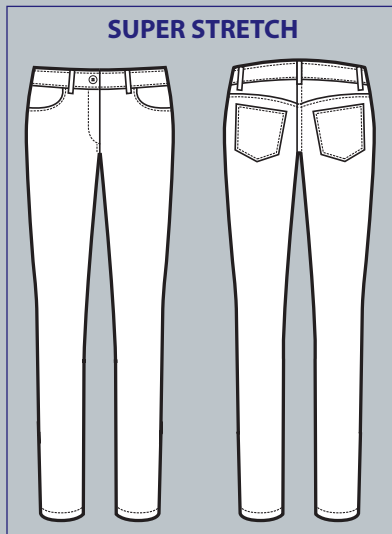

024850
PANTALONE MARGARITA
97% cotton
3% spandex
210 gr/m²
40 • 42 • 44 • 46 • 48 • 50 • 52
BIANCO