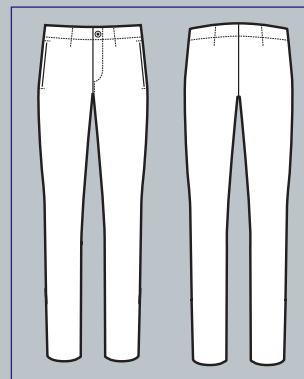

**024511
PANTALONE PALAZZO
SUPER STRETCH**
96% polyester • 4% spandex
200 gr/m²
40 • 42 • 44 • 46 • 48
50 • 52 • 54 • 56
NERO

**SUPER
STRETCH**

**024111
PANTALONE CAPRI
SUPER STRETCH**
96% polyester • 4% spandex
200 gr/m²
40 • 42 • 44 • 46 • 48
50 • 52 • 54 • 56
NERO