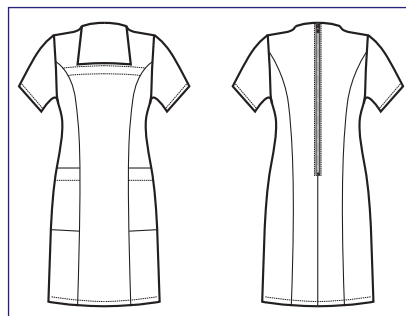

083400
GREMBIULE
DOMESTICA
65% polyester
35% cotton piquet
con tasche
with pockets
mit Taschen
avec poches
con bolsillos
BIANCO

004303
CAMICE AMALFI
65% polyester
35% cotton
160 gr/m²
S • M • L • XL • XXL
RIGA BORDEAUX

007201G
ABITINO CON
GREMBIULINO MANILA
97% cotton
3% spandex
210 gr/m²
S • M • L • XL • XXL
NERO

**SUPER
STRETCH**