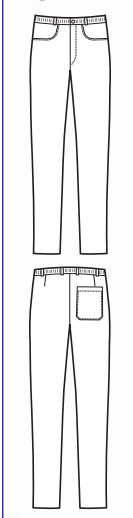

**ELASTIC
SLIM**

064592
PANTALONE YALE
JERSEY MILANO
96% polyester
4% spandex
285 gr/m²
S • M • L • XL • XXL
BLU

024292
PANTALONE TRENDY
JERSEY MILANO
96% polyester
4% spandex
285 gr/m²
S • M • L • XL • XXL
BLU