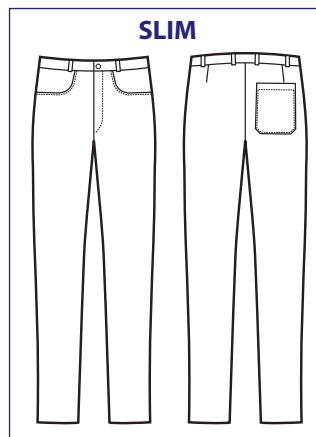

SLIM

**064511
PANTALONE YALE
SLIM**
96% polyester
4% spandex
200 gr/m²
42 • 44 • 46 • 48 • 50 • 52 • 54
NERO

**SUPER
STRETCH**