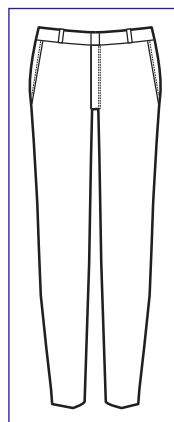

063521
PANTALONE UOMO
SENZA PINCES
STRETCH
LANA FODERATO
44% wool
54% polyester
2% spandex
180 gr/m²
42 • 44 • 46 • 48 • 50
52 • 54 • 56 • 58 • 60
ANTRACITE