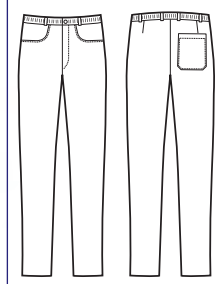

**ELASTIC
SLIM**

064592
PANTALONE YALE
JERSEY MILANO
96% polyester
4% spandex
285 gr/m²
S • M • L • XL • XXL
BLU

024292
PANTALONE TRENDY
JERSEY MILANO
96% polyester
4% spandex
285 gr/m²
S • M • L • XL • XXL
BLU

027892
GIACCA
MARYLAND
JERSEY MILANO
96% polyester
4% spandex
285 gr/m²
S • M • L • XL • XXL
BLU

**GIACCHE UOMO
JERSEY MILANO**

053391
GIACCA SPRINGFIELD
JERSEY MILANO
96% polyester
4% spandex
285 gr/m²
S • M • L • XL • XXL
NERO

ELASTIC SLIM

064591
PANTALONE YALE
JERSEY MILANO
96% polyester
4% spandex
285 gr/m²
S • M • L • XL • XXL
NERO

**027891
GIACCA
MARYLAND
JERSEY MILANO**
96% polyester
4% spandex
285 gr/m²
S • M • L • XL • XXL
NERO