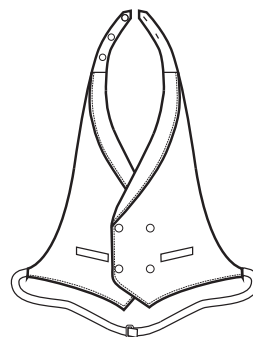

035108
DARLINGTON
100% polyester
220 gr/m²
GESSATO + NERO