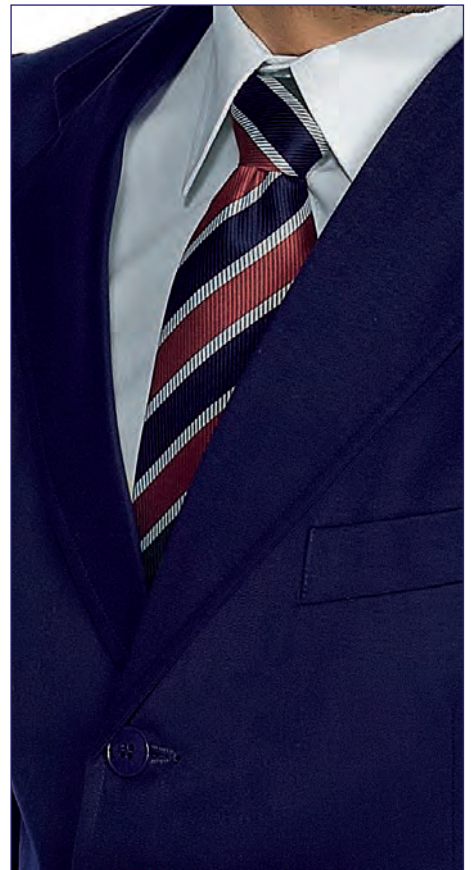

115120
CRAVATTA REGIMENTAL
GRIGIO-BORDEAUX-BLU