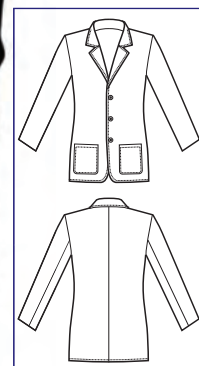

**ELASTIC
SLIM**

064592
PANTALONE YALE
JERSEY MILANO
96% polyester
4% spandex
285 gr/m²
S • M • L • XL • XXL
BLU

024292
PANTALONE TRENDY
JERSEY MILANO
96% polyester
4% spandex
285 gr/m²
S • M • L • XL • XXL
BLU

ELASTIC SLIM

064591
PANTALONE YALE
JERSEY MILANO
96% polyester
4% spandex
285 gr/m²
S • M • L • XL • XXL
NERO

**027891
GIACCA
MARYLAND
JERSEY MILANO**
96% polyester
4% spandex
285 gr/m²
S • M • L • XL • XXL
NERO