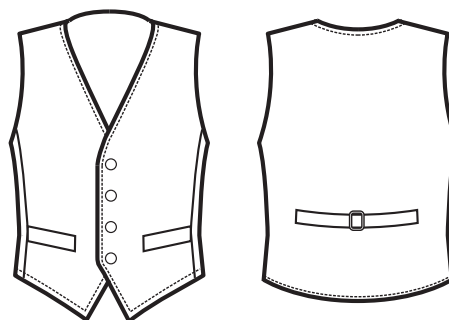

033208
GILET UNISEX
100% polyester
160 gr/m²
S • M • L • XL • XXL
SILVER