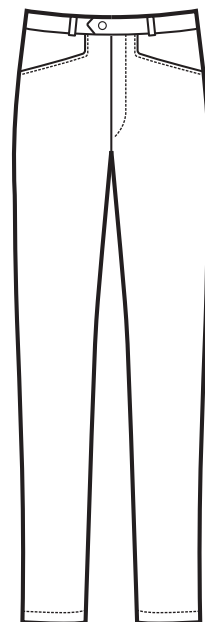

**SUPER
STRETCH**

**SLIM
SUPER
STRETCH**

SLIM

**064511
PANTALONE YALE
SLIM**
96% polyester
4% spandex
200 gr/m²
42 • 44 • 46 • 48 • 50 • 52 • 54
NERO

**SUPER
STRETCH**

**PANTALONE UOMO
CARRETTA**

063300
PANTALONE UOMO
CARRETTA
100% polyester
170 gr/m²
42 • 44 • 46 • 48 • 50
52 • 54 • 56 • 58 • 60
NERO