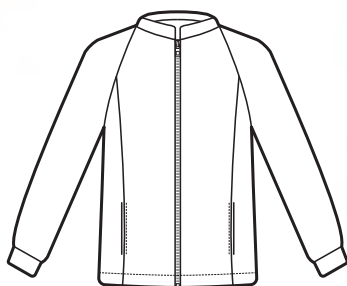

130302
PILE UNISEX
100% polyester
260 gr/m²
S • M • L • XL • XXL
BLU

112711
KING UNISEX
ULTRALIGHT
(36 - 46)
TOTAL BLACK

112751
SCARPA
ANTISCIVOLO
NEWTON
(38 - 46)
NERO