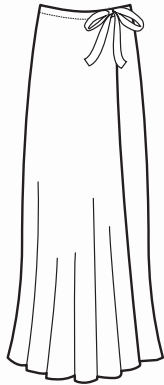

032131
GONNA
BROADWAY
100% polyester
170 gr/m²
ONE SIZE
NERO