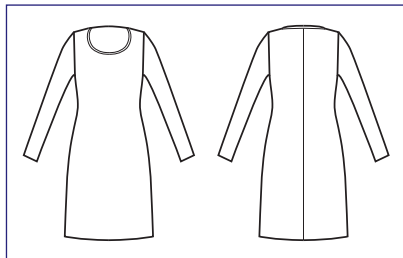

007492M
ABITINO SIDNEY
JERSEY MILANO
MEZZA MANICA
HALF SLEEVE
96% polyester
4% spandex
285 gr/m²
S • M • L • XL • XXL
BLU