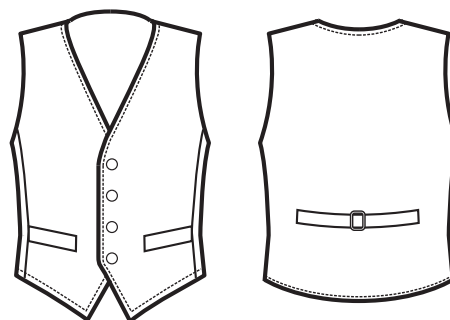

**104041
PAPILLON
DAMASCO**

**033041
GILET UNISEX**
100% polyester
180 gr/m²
S • M • L • XL • XXL
DAMASCO