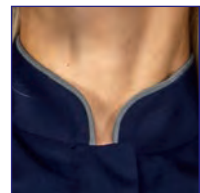

**007702G
CAMICE VENEZIA CON
GREMBIULINO KIEV**

65% polyester
35% cotton
195 gr/m²
S • M • L • XL • XXL
BLU + GRIGIO