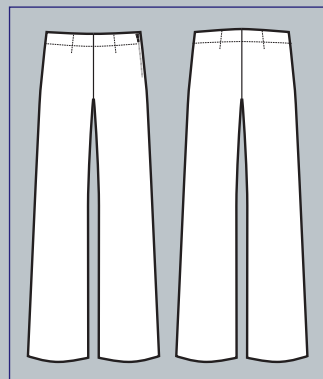

032131
GONNA
BROADWAY
100% polyester
170 gr/m²
ONE SIZE
NERO

024000
PANTALONE
DONNA
100% polyester
220 gr/m²
40 • 42 • 44 • 46 • 48
50 • 52 • 54 • 56
NERO

**PANTALONE DONNA
SUPER STRETCH**

**024511
PANTALONE PALAZZO
SUPER STRETCH**
96% polyester • 4% spandex
200 gr/m²
40 • 42 • 44 • 46 • 48
50 • 52 • 54 • 56
NERO