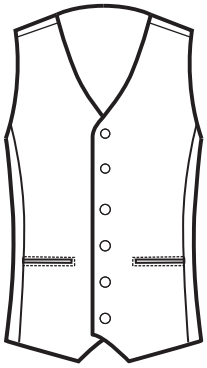

GILET UOMO BOTTONI FISSI
retro in fodera / back in lining