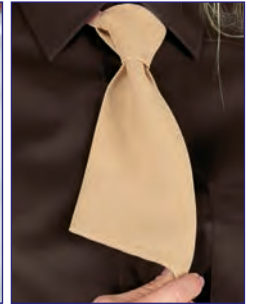

115715
BISCOTTO