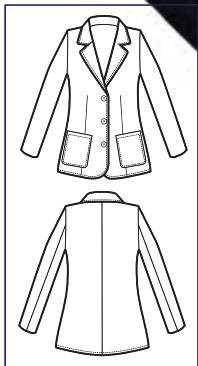

ELASTIC SLIM

064591
PANTALONE YALE
JERSEY MILANO
96% polyester
4% spandex
285 gr/m²
S • M • L • XL • XXL
NERO

**027891
GIACCA
MARYLAND
JERSEY MILANO**
96% polyester
4% spandex
285 gr/m²
S • M • L • XL • XXL
NERO

**024291
PANTALONE TRENDY
JERSEY MILANO**
96% polyester
4% spandex
285 gr/m²
S • M • L • XL • XXL
NERO

007491M
ABITINO SIDNEY
JERSEY MILANO
MEZZA MANICA
HALF SLEEVE
96% polyester
4% spandex
285 gr/m²
S • M • L • XL • XXL
NERO