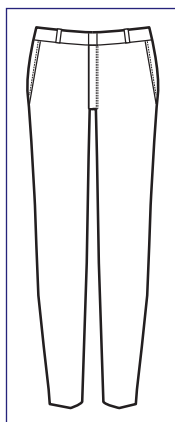

063001
**PANTALONE UOMO
2 PINCES**
100% polyester
220 gr/m²
40 • 42 • 44 • 46 • 48 • 50
52 • 54 • 56 • 58 • 60
BLU

063200
**PANTALONE UOMO
2 PINCES**
100% polyester • 170 gr/m²
40 • 42 • 44 • 46 • 48 • 50
52 • 54 • 56 • 58 • 60
NERO

**PANTALONE UOMO
SENZA PINCES**

063501
**PANTALONE UOMO
SENZA PINCES**
100% polyester
170 gr/m²
40 • 42 • 44 • 46 • 48
50 • 52 • 54 • 56 • 58 • 60
NERO

063581
**PANTALONE UOMO
SENZA PINCES**
**TELA EXTRA FINE
SUPER FRESH**
100% polyester
125 gr/m²
42 • 44 • 46 • 48 • 50
52 • 54 • 56 • 58 • 60
NERO
**IL MASSIMO DELLA LEGGEREZZA E
DELLA FRESCHEZZA**
**THE BEST FOR FEATHERINESS AND
FRESHNESS**