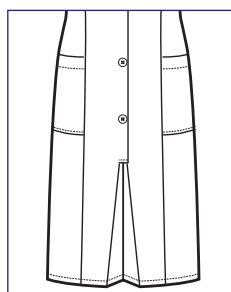

Antistrappo / Tear proof