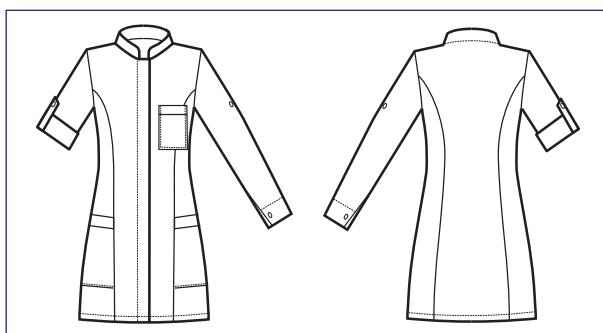

003000
CASACCA ANTIGUA
65% polyester
35% cotton
195 gr/m²
S • M • L • XL • XXL
BIANCO