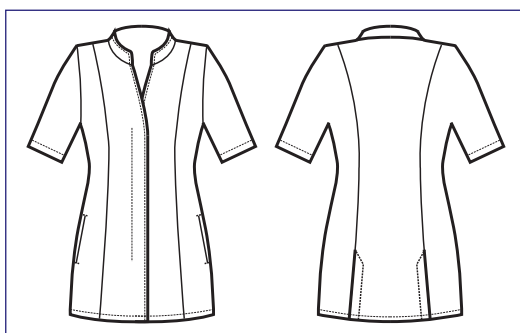

002601
CASACCA
HIBISCUS
65% polyester
35% cotton
195 gr/m²
S • M • L • XL • XXL
NERO

Bottoni fissi
Fixed buttons

002600
CASACCA
HIBISCUS
65% polyester
35% cotton
195 gr/m²
S • M • L • XL • XXL
BIANCO

Bottoni fissi
Fixed buttons