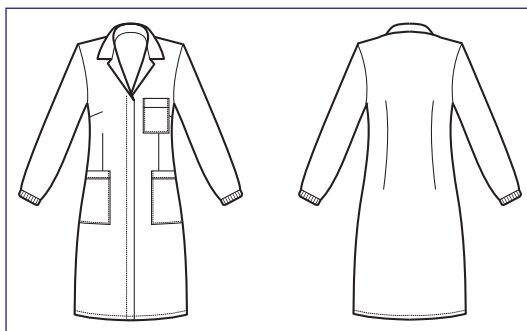

009202
CAMICE
SINGAPORE
65% polyester
35% cotton
125 gr/m²
S • M • L • XL • XXL
BLU