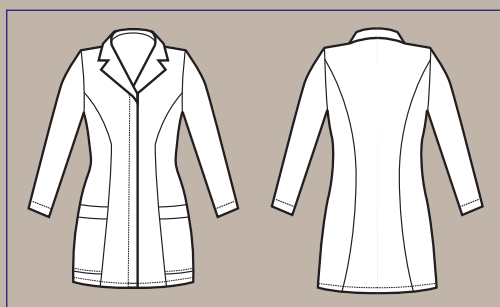

BOHÈME

LO STRETCH
LAVA E INDOSSA
CHE RESPIRA

*STRETCH FABRIC
WASH & WEAR
THAT BREATHES*

016270P

CASACCA COIMBRA POLSO IN MAGLIA

100% polyester Bohème - 180 gr/m²

S • M • L • XL • XXL

BIANCO

016270

CASACCA COIMBRA

100% polyester Bohème - 180 gr/m²

S • M • L • XL • XXL

BIANCO

016270M

**CASACCA COIMBRA
MEZZA MANICA**

100% polyester Bohème

180 gr/m²

S • M • L • XL • XXL

BIANCO

**BOTTONI A
PRESSIONE
SNAPS**