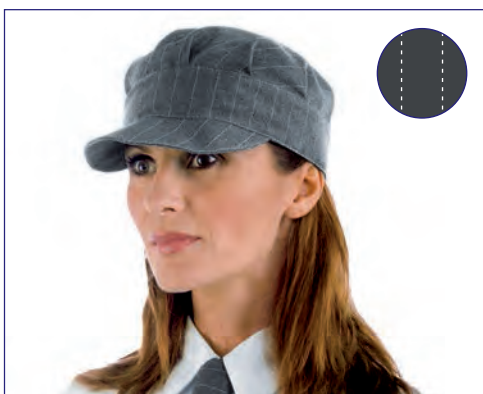

# CAPPELLI CON VISIERA SAM COLOURS

TAGLIA UNICA - One size - Einheitsgröße - Taille unique - Talla única

**072118**  
100% polyester  
LIVERPOOL

**072183**  
100% polyester  
OPORTO

**072155**  
100% polyester  
BALTIMORA