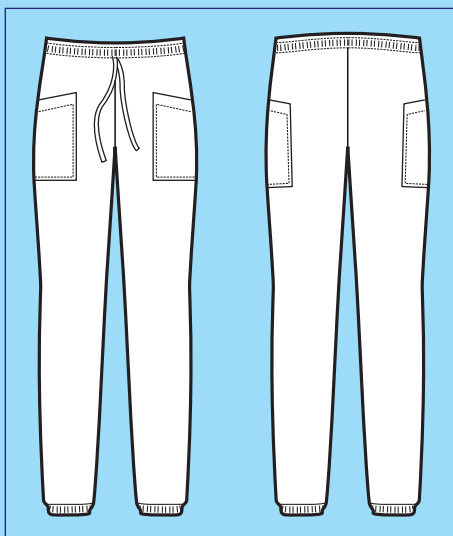

# PANTA IBIZA UNISEX SUPER DRY

100% polyester super dry light - 85 gr/m<sup>2</sup>

**NEW**

**043991**  
**PANTA IBIZA**  
100% polyester  
super dry light  
85 gr/m<sup>2</sup>  
S • M • L • XL • XXL  
NERO