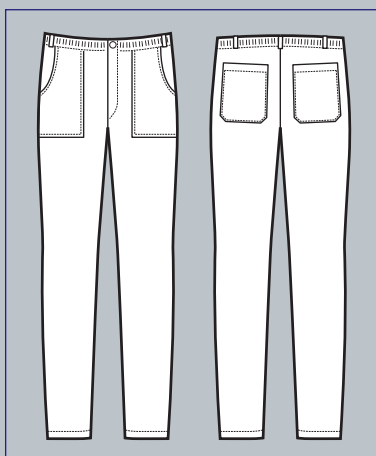

064600
PANTALONE VERMONT
97% cotton • 3% spandex
210 gr/m²
S • M • L • XL • XXL
BIANCO

**SUPER
STRETCH**