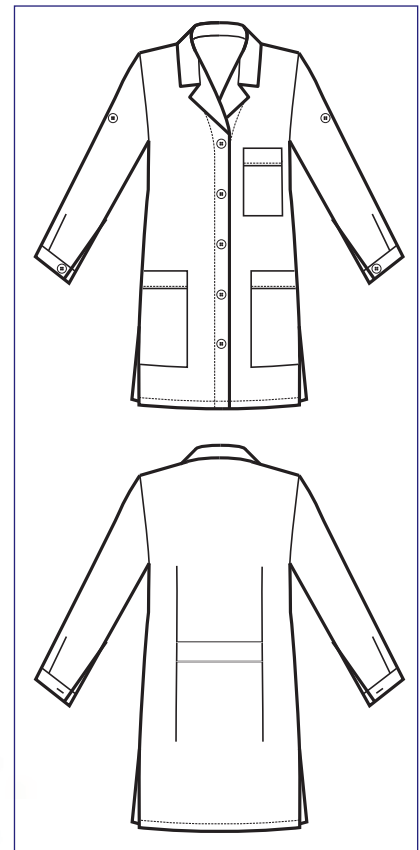

016000

CASACCA YORK

65% polyester

35% cotton

195 gr/m²

S • M • L • XL • XXL

BIANCO + RIGA BLU

016000M

CASACCA YORK

MEZZA MANICA

Half sleeve

Halbarm

Demie manche

Manga corta

BIANCO + RIGA BLU