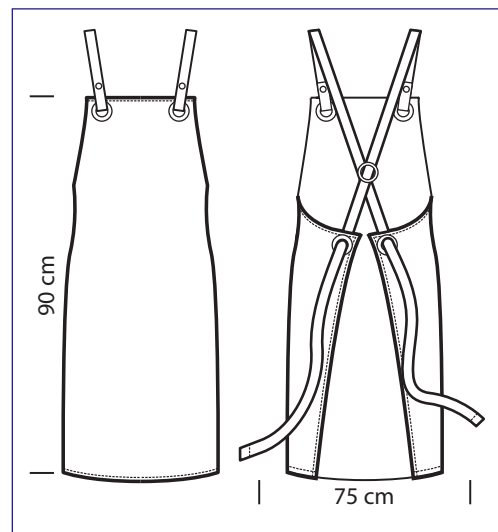

**PETTORINA CERATO  
RING**

**091080**  
**PETTORINA CERATO RING**  
15% polyester  
85% pvc  
cm 75 x 90  
BIANCO

**091010**  
**PETTORINA**  
cm 70 x 90  
AZZURRO

**091014**  
**PETTORINA**  
cm 70 x 90  
GIALLO