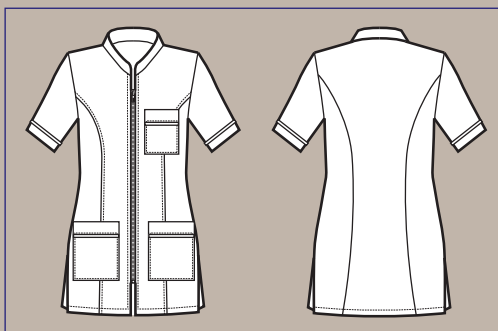

**002560
CASACCA
FLORIDA**
100% polyester
Bohème
180 gr/m²
S • M • L • XL • XXL
NERO + FUXIA