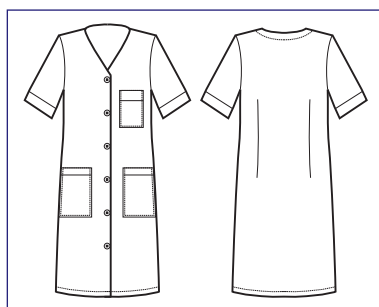

**007735**  
**CAMICE VENEZIA**  
65% polyester  
35% cotton  
195 gr/m<sup>2</sup>  
S • M • L • XL • XXL  
TORTORA + FANGO

**NEW**

**BOTTONI A  
PRESSIONE**  
SNAPS

**007150**  
**CAMICE MICHELLE**  
100% cotton  
190 gr/m<sup>2</sup>  
S • M • L • XL • XXL  
BIANCO