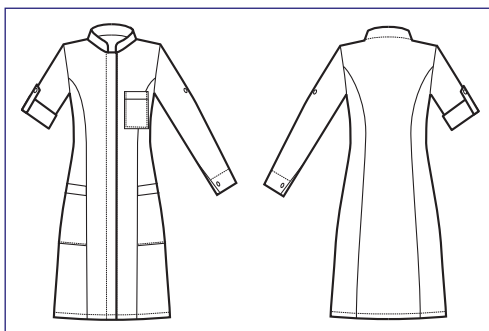

007701
CAMICE VENEZIA
65% polyester
35% cotton
195 gr/m²
S • M • L • XL • XXL
NERO + GRIGIO