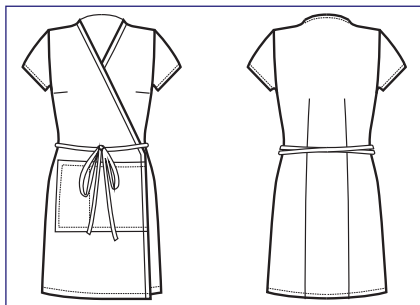

004401
KIMONO ZANZIBAR
65% polyester
35% cotton
125 gr/m²
M • XL
NERO

004481
KIMONO ZANZIBAR
100% polyester
super dry
130 gr/m²
M • XL
NERO

SUPER DRY
IL TESSUTO ANTIMACCHIA CHE RESPIRA
THE ANTISTAIN FABRIC THAT BREATHES