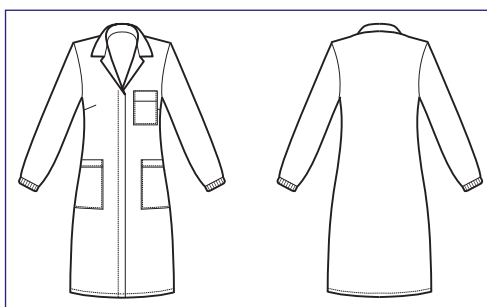

009100
CAMICE DONNA
ANTINFORTUNISTICO
100% cotton
190 gr/m²
S • M • L • XL • XXL
BIANCO

009110
CAMICE DONNA
ANTINFORTUNISTICO
65% polyester
35% cotton
150 gr/m²
S • M • L • XL • XXL
BIANCO