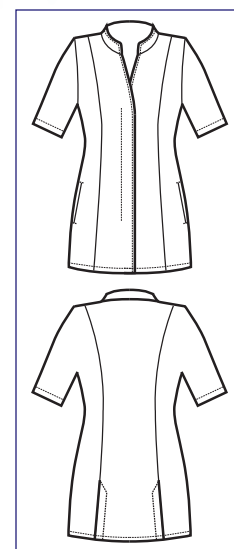

002686
CASACCA
HIBISCUS
65% polyester
35% cotton
195 gr/m²
S • M • L • XL • XXL
NERO + FUXIA