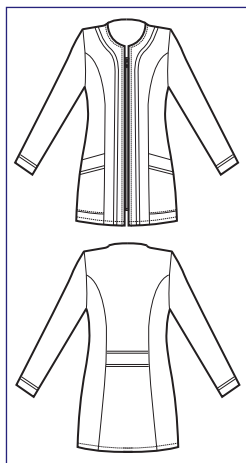

019401
CASACCA ARUBA
65% polyester
35% cotton
195 gr/m²
S • M • L • XL • XXL
NERO