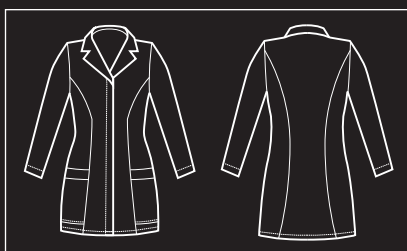

SATIN NO IRON
**PER CHI VUOLE IL COTONE
MA NON SI ACCONTENTA**
**FOR THOSE WHO
WANT COTTON
BUT AT THE SAME TIME
WANT MORE**