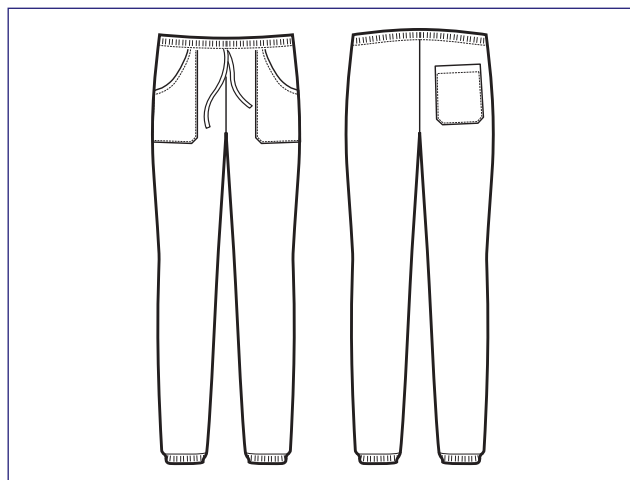

**044871  
PANTAGIAFFA**

100% polyester Bohème  
180 gr/m<sup>2</sup>  
S • M • L • XL • XXL  
NERO

**BOHÈME**  
LO STRETCH  
LAVA E INDOSSA  
CHE RESPIRA

*STRETCH FABRIC  
WASH & WEAR  
THAT BREATHES*

**STRETCH**