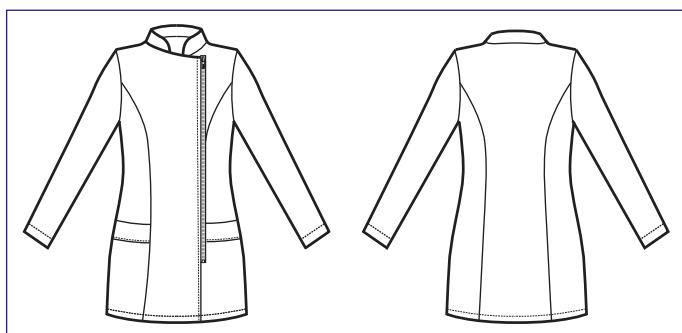

Lampo / Zip

**NEW**

**012300**  
**CASACCA**  
**COVENTRY ZIP**  
100% cotton  
190 gr/m<sup>2</sup>  
S • M • L • XL • XXL  
BIANCO

**NEW**

**012300M**  
**CASACCA**  
**COVENTRY ZIP**  
**MEZZA MANICA**  
100% cotton  
190 gr/m<sup>2</sup>  
S • M • L • XL • XXL  
BIANCO