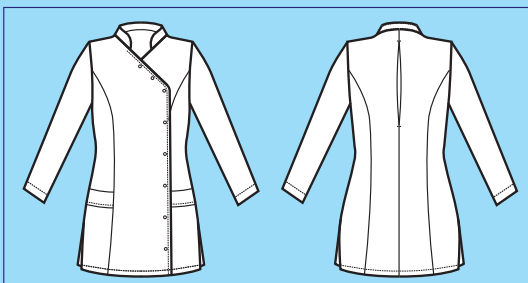

012282P
CASACCA NIZZA
POLSO IN MAGLIA
100% polyester
super dry
130 gr/m²
S • M • L • XL • XXL
BLU

NEW