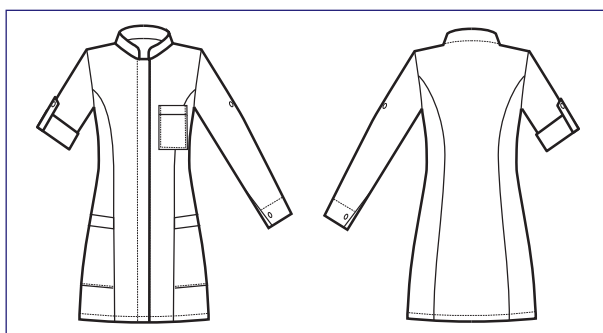

003010M
CASACCA ANTIGUA
MEZZA MANICA
65% polyester
35% cotton
195 gr/m²
S • M • L • XL • XXL
BIANCO + GRIGIO