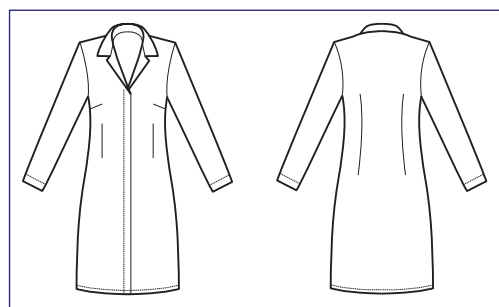

NEW

BOTTONI A
PRESSIONE
SNAPS