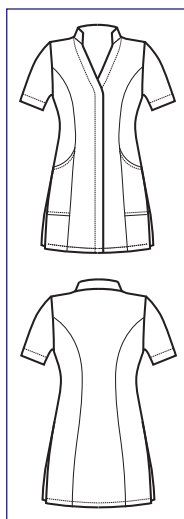

017100
CASACCA RIO
65% polyester
35% cotton
195 gr/m²
S • M • L • XL • XXL
BIANCO

**BOTTONI A
PRESSIONE**
SNAPS