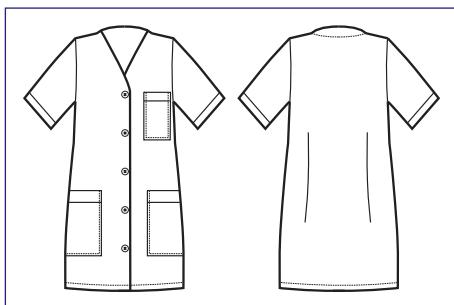

006724
CASACCA MEDINA
100% cotton piquet
140 gr/m²
S • M • L • XL • XXL
RIGATINO VERDE