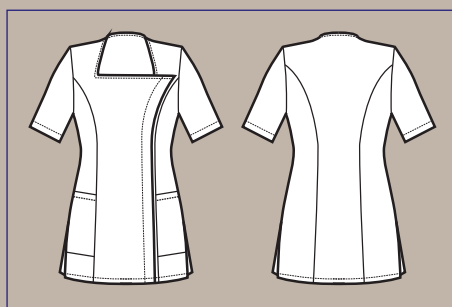

# CASACCA DONNA BOHÈME

Bottoni a pressione  
Snaps

**005361**  
**CASACCA ABERDEEN**  
100% polyester Bohème  
180 gr/m<sup>2</sup>  
S • M • L • XL • XXL  
NERO

**005360**  
**CASACCA ABERDEEN**  
100% polyester Bohème  
180 gr/m<sup>2</sup>  
S • M • L • XL • XXL  
BIANCO