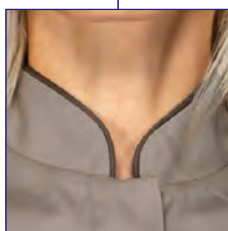

NEW

003003M
CASACCA ANTIGUA
MEZZA MANICA
65% polyester
35% cotton
195 gr/m²
S • M • L • XL • XXL
BORDEAUX +
GRIGIO

**BOTTONI A
PRESSIONE
SNAPS**

NEW

003003
CASACCA ANTIGUA
65% polyester
35% cotton
195 gr/m²
S • M • L • XL • XXL
BORDEAUX +
GRIGIO

**BOTTONI A
PRESSIONE
SNAPS**

NEW

003035M
CASACCA ANTIGUA
MEZZA MANICA
65% polyester
35% cotton
195 gr/m²
S • M • L • XL • XXL
TORTORA +
FANGO

**BOTTONI A
PRESSIONE
SNAPS**

NEW

003035
CASACCA ANTIGUA
65% polyester
35% cotton
195 gr/m²
S • M • L • XL • XXL
TORTORA +
FANGO

**BOTTONI A
PRESSIONE
SNAPS**