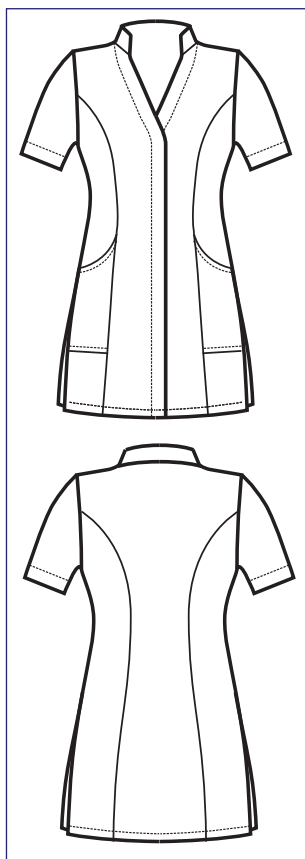

017026
CASACCA
COPACABANA

65% polyester
35% cotton
195 gr/m²
S • M • L • XL • XXL
NERO + MELA

BOTTONI A
PRESSIONE
SNAPS