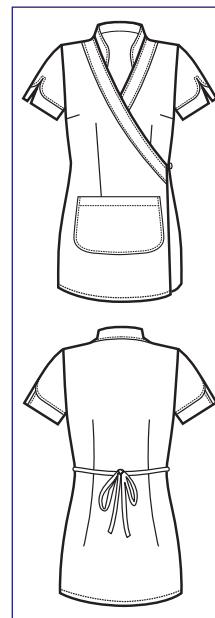

004501
KIMONO TAHITI
65% polyester
35% cotton
125 gr/m²
M • XL
NERO

004581
KIMONO TAHITI
100% polyester super dry
130 gr/m²
M • XL
NERO

SUPER DRY

**IL TESSUTO
ANTIMACCHIA
CHE RESPIRA
THE ANTISTAIN
FABRIC
THAT BREATHES**