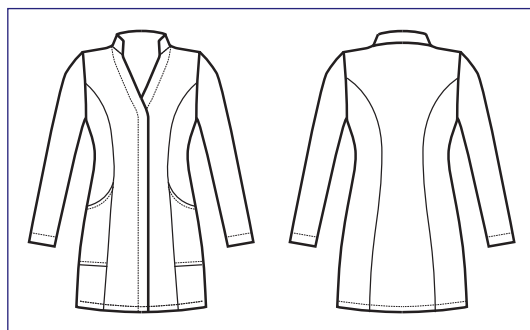

008450
CASACCA VERACRUZ

65% polyester
35% cotton
195 gr/m²
S • M • L • XL • XXL
BIANCO

**BUTTONI A
PRESSIONE**
SNAPS

008450P
CASACCA VERACRUZ
POLSO IN MAGLIA

65% polyester
35% cotton
195 gr/m²
S • M • L • XL • XXL
BIANCO

**BUTTONI A
PRESSIONE**
SNAPS