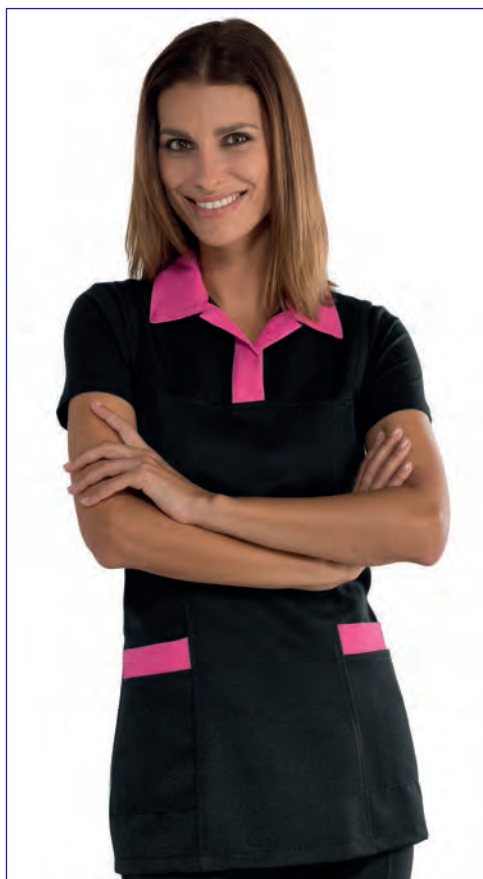

013386
TRINIDAD
100% polyester - 220 gr/m²
NERO + FUXIA