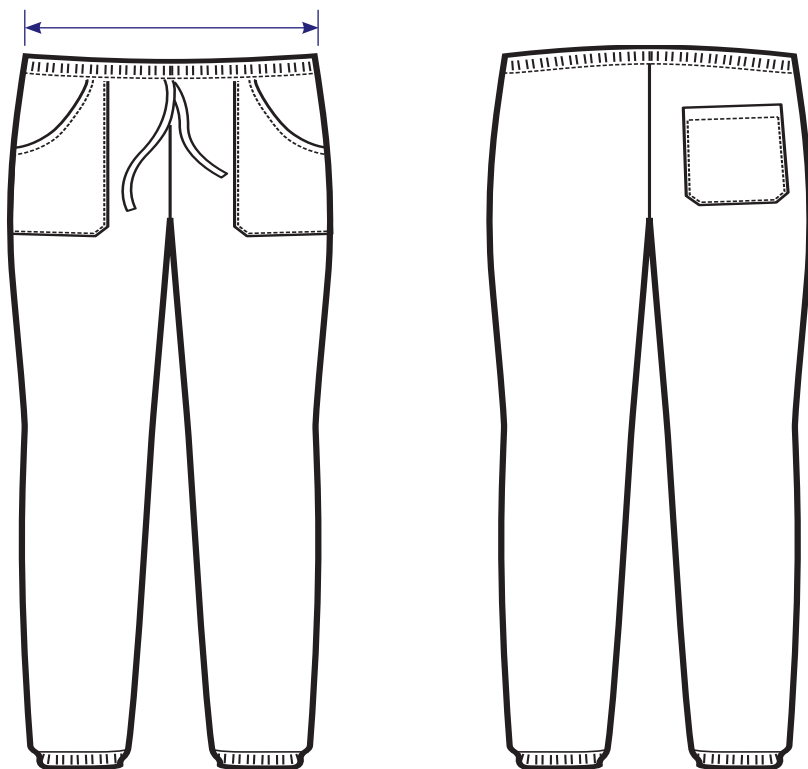

**3XL • 4XL • 5XL**

**PANTALONI UNISEX  
EXTRA LARGE**

**MISURA DEL CAPO  
CLOTH MEASURE**

**A 3XL = cm 130**

**B 4XL = cm 140**

**C 5XL = cm 150**

<b>PANTAGIAFFA EXTRA LARGE</b>	<b>3XL</b>	<b>4XL</b>	<b>5XL</b>	
	<p><b>PANTAGIAFFA</b> 100% cotton 190 gr/m<sup>2</sup> BIANCO</p>	<p><b>044000AF</b></p>	<p><b>044000BF</b></p>	<p><b>044000CF</b></p>
	<p><b>PANTAGIAFFA</b> 65% polyester 35% cotton 195 gr/m<sup>2</sup> NERO</p>	<p><b>044601AF</b></p>	<p><b>044601BF</b></p>	<p><b>044601CF</b></p>