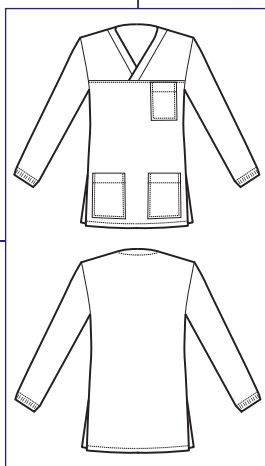

045900
CASACCA
COLLO A V
MANICA LUNGA
UNISEX
100% cotton
190 gr/m²
S • M • L • XL • XXL
BIANCO

045902
CASACCA
COLLO A V
MANICA LUNGA
UNISEX
100% cotton
185 gr/m²
S • M • L • XL • XXL
BLU

NEW