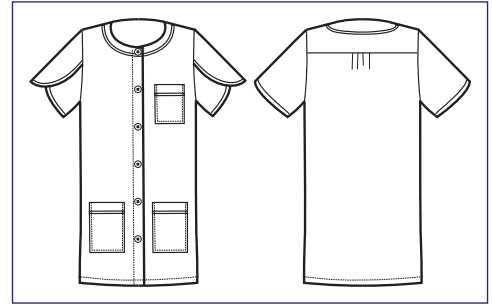

019201
CASACCA
ALBERVILLE
100% cotton
130 gr/m²
S • M • L • XL • XXL
PIED DE POULE