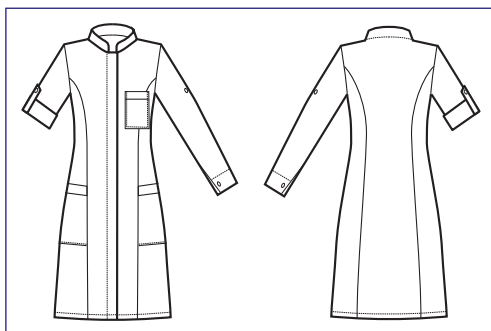

007702M
CAMICE VENEZIA
MEZZA MANICA
65% polyester
35% cotton
195 gr/m²
S • M • L • XL • XXL
BLU + GRIGIO