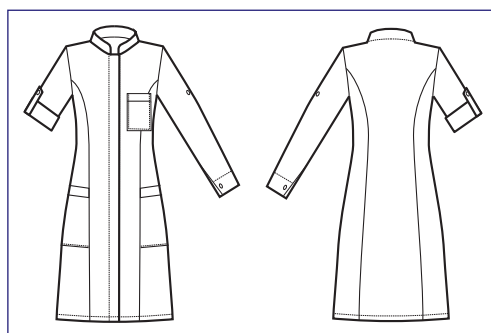

007710M
CAMICE VENEZIA
MEZZA MANICA
65% polyester
35% cotton
195 gr/m²
S • M • L • XL • XXL
BIANCO + GRIGIO