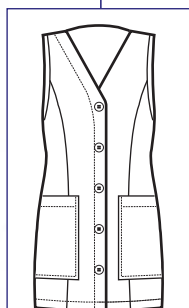

**011206
CASACCA
TROPEA**
65% polyester
35% cotton
125 gr/m²
S • M • L • XL • XXL
BLU CINA

**011200
CASACCA
TROPEA**
100% cotton
190 gr/m²
S • M • L • XL • XXL
BIANCO