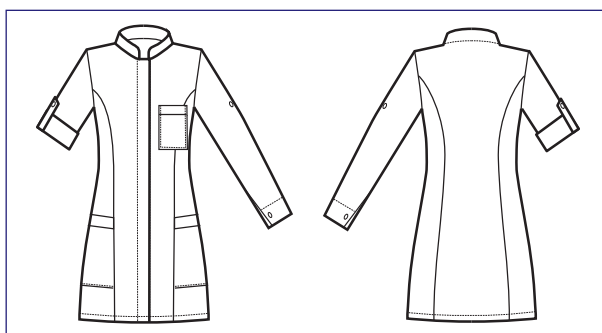

003002M
CASACCA ANTIGUA
MEZZA MANICA
65% polyester
35% cotton
195 gr/m²
S • M • L • XL • XXL
BLU + GRIGIO