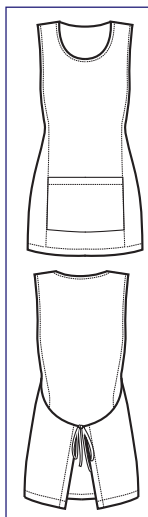

**013049 PAPEETE**

100% cotton - 185 gr/m<sup>2</sup>  
BIANCO + VERDINO

**013042 PAPEETE**

100% cotton - 185 gr/m<sup>2</sup>  
BIANCO + CELESTE

**SMOKE**

**NATURAL**

**013221  
PAPEETE**  
100% polyester  
220 gr/m<sup>2</sup>  
SMOKE