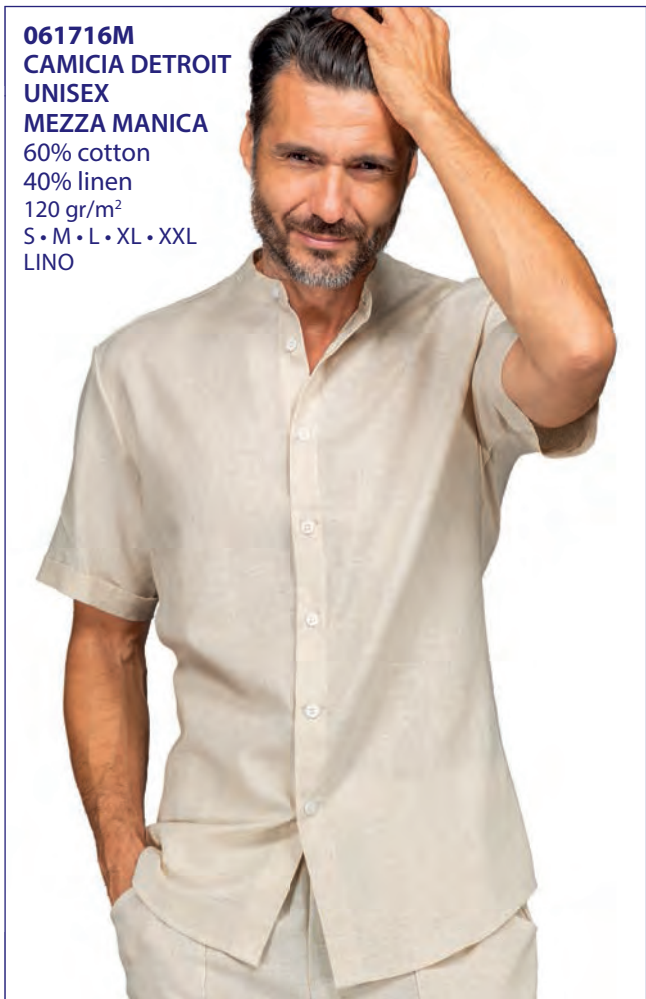

Tessuto / Fabric
LINO