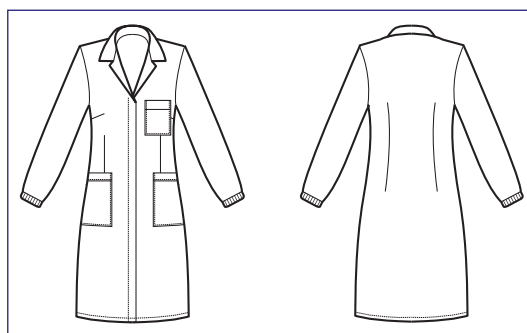

009210
CAMICE
SINGAPORE
65% polyester
35% cotton
195 gr/m²
S • M • L • XL • XXL
BIANCO

009200
CAMICE
SINGAPORE
100% cotton
190 gr/m²
S • M • L • XL • XXL
BIANCO