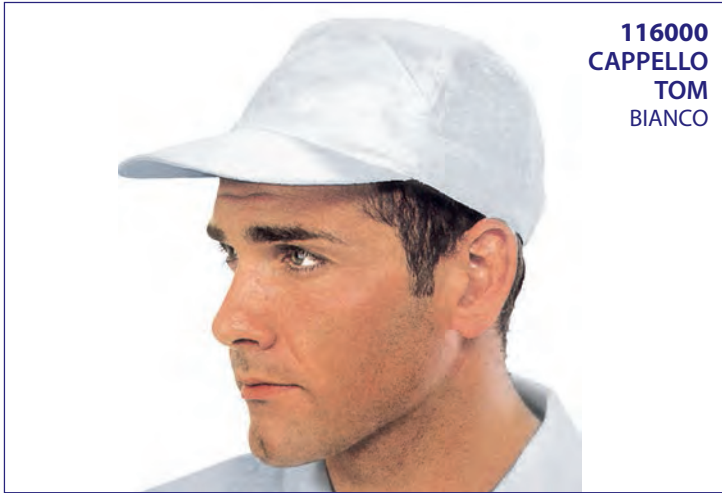

**116001
CAPPELLO
TOM
NERO**

**116000
CAPPELLO
TOM
BIANCO**