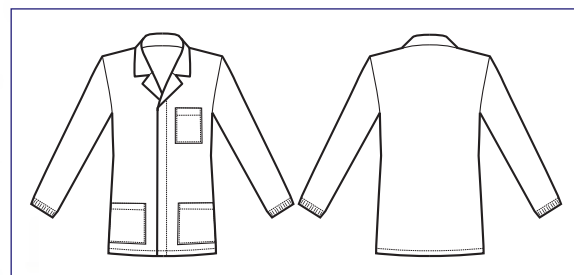

Bottoni a pressione
Snaps