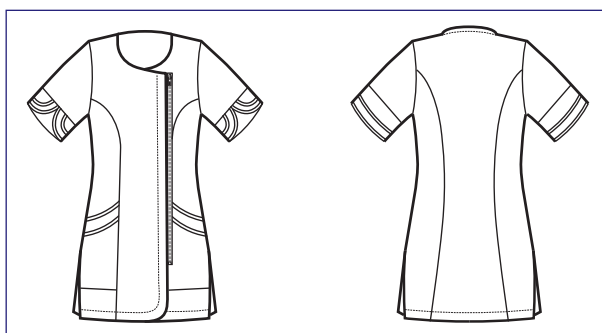

005526
CASACCA
BABILONIA ZIP
65% polyester
35% cotton
195 gr/m²
S • M • L • XL • XXL
BIANCO + MELA