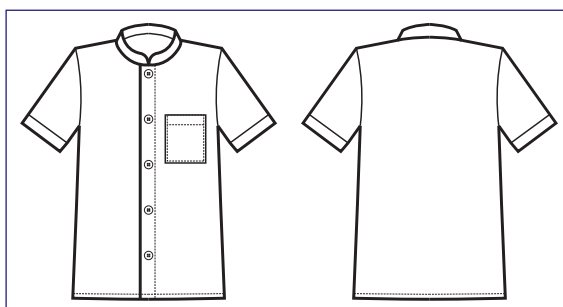

056021
COREANA LAVORO
65% polyester
35% cotton
125 gr/m²
S • M • L • XL • XXL
NERO