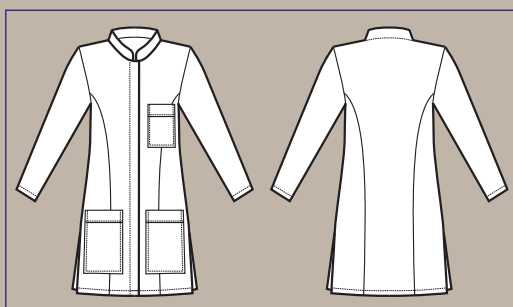

**BOTTONI A
PRESSIONE**
SNAPS