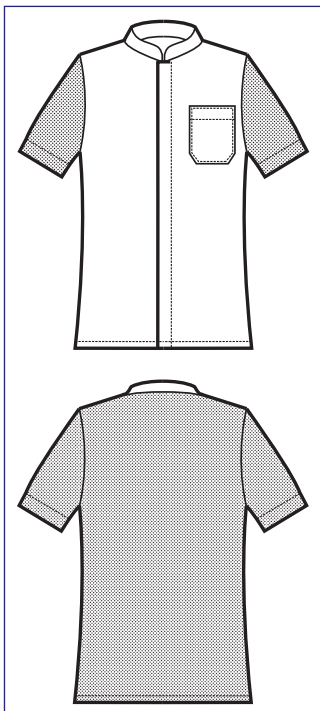

058690
GIACCA LEON
SUPER DRY LIGHT
100% polyester
super dry light
85 gr/m²
S • M • L • XL • XXL
BIANCO

**BOTTONI A
PRESSIONE**
SNAPS

**SUPER DRY
LIGHT**
IL TESSUTO LEGGERO
ANTIMACCHIA
CHE RESPIRA
*THE LIGHT ANTISTAIN
FABRIC THAT BREATHES*