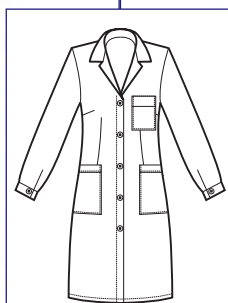

008964
CAMICE POSITANO
100% cotton piquet
140 gr/m²
S • M • L • XL • XXL
RIGATINO VERDE +
BIANCO