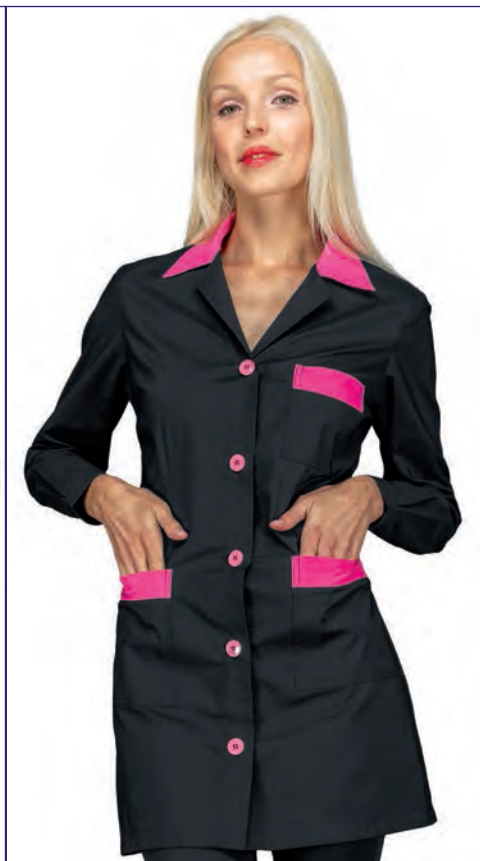

031560 CASACCA MARBELLA
65% polyester • 35% cotton - 125 gr/m²
S • M • L • XL • XXL
NERO + FUXIA