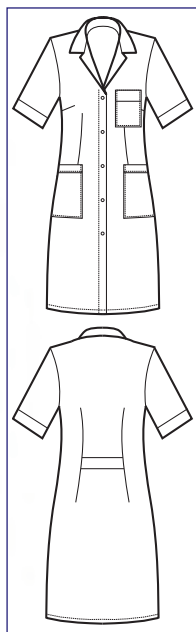

008008M
CAMICE DONNA
BOTTONI A PRESSIONE
MEZZA MANICA
100% cotton
190 gr/m²
S • M • L • XL • XXL
BIANCO

008010M
CAMICE DONNA
EXTRA LIGHT
BOTTONI A PRESSIONE
MEZZA MANICA
65% polyester
35% cotton
150 gr/m²
S • M • L • XL • XXL
BIANCO

008020M
CAMICE DONNA
ANTIACIDO
SOLFORICO
MEZZA MANICA
65% polyester
35% cotton
195 gr/m²
S • M • L • XL • XXL
BIANCO