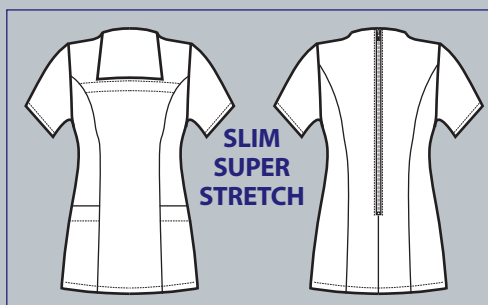

019600
CASACCA MACAO
97% cotton
3% spandex
210 gr/m²
S • M • L • XL • XXL
BIANCO