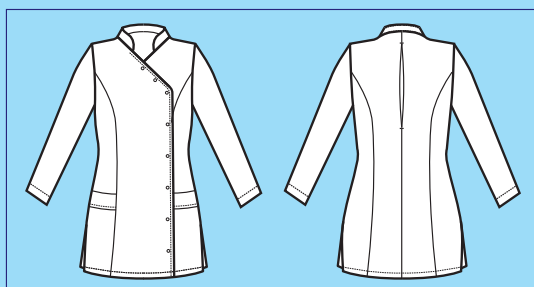

SUPER DRY

**IL TESSUTO
ANTIMACCHIA
CHE RESPIRA**

**THE ANTISTAIN
FABRIC
THAT BREATHES**