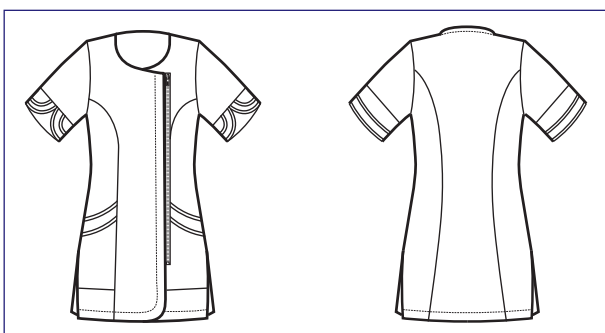

005511
CASACCA
BABILONIA ZIP
65% polyester
35% cotton
195 gr/m²
S • M • L • XL • XXL
BIANCO + NERO