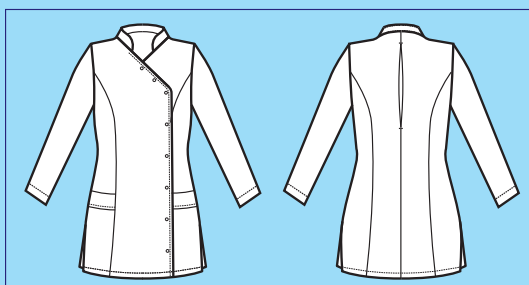

**BOTTONI A  
PRESSIONE  
SNAPS**

**012280P  
CASACCA NIZZA  
POLSO IN MAGLIA**  
100% polyester  
super dry  
130 gr/m<sup>2</sup>  
S • M • L • XL • XXL  
BIANCO

**012280M  
CASACCA NIZZA  
MEZZA MANICA**  
100% polyester  
super dry  
130 gr/m<sup>2</sup>  
S • M • L • XL • XXL  
BIANCO