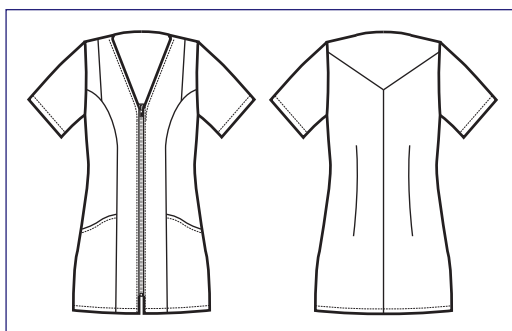

015028
CASACCA
SANTORINI
65% polyester
35% cotton
115 gr/m²
S • M • L • XL • XXL
ALBICOCCA + NERO