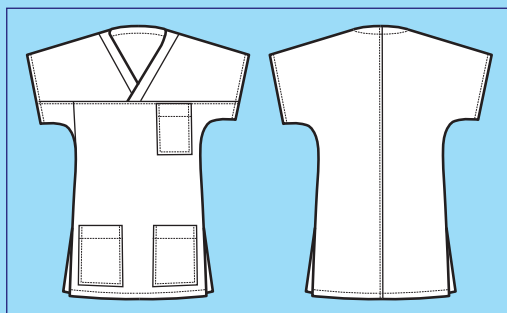

044300F
PANTAGIAFFA
S • M • L • XL • XXL
BIANCO

044300
PANTALONE CON ELASTICO
S • M • L • XL • XXL
BIANCO