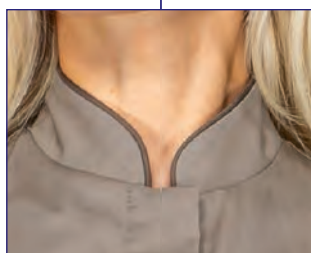

**NEW**

**BOTTONI A  
PRESSIONE**  
SNAPS

**NEW**

**007735M**  
**CAMICE VENEZIA**  
**MEZZA MANICA**  
65% polyester  
35% cotton  
195 gr/m<sup>2</sup>  
S • M • L • XL • XXL  
TORTORA + FANGO

**BOTTONI A  
PRESSIONE**  
SNAPS