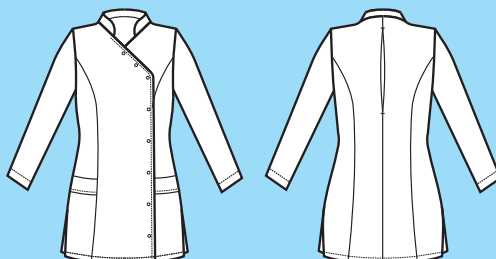

012283P
CASACCA NIZZA
POLSO IN MAGLIA
100% polyester
super dry
130 gr/m²
S • M • L • XL • XXL
BORDEAUX

NEW