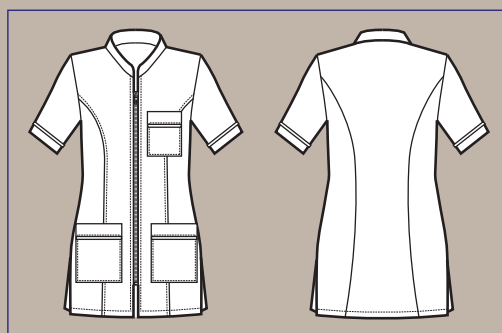

# BOHÈME

LO STRETCH  
LAVA E  
INDOSSA  
CHE RESPIRA

STRETCH FABRIC  
WASH & WEAR  
THAT BREATHES

CASACCA DONNA  
BOHÈME

**002526**  
**CASACCA**  
**FLORIDA**  
100% polyester  
Bohème  
180 gr/m<sup>2</sup>  
S • M • L • XL • XXL  
BIANCO + MELA