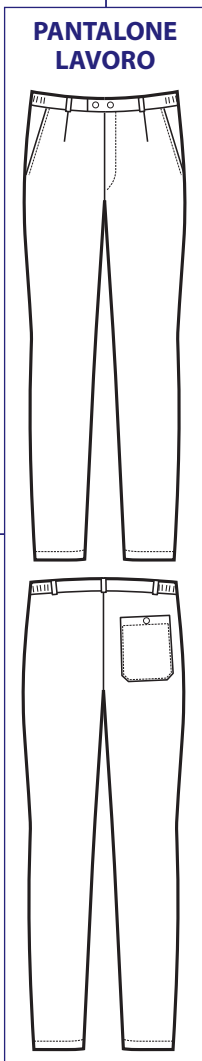

**064102
PANTALONE
LAVORO**
65% polyester
35% cotton
195 gr/m²
S • M • L • XL • XXL • 3XL
BLU