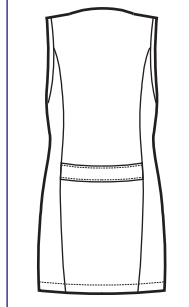

**011207
CASACCA
TROPEA**
65% polyester
35% cotton
125 gr/m²
S • M • L • XL • XXL
ROSSO

**011201
CASACCA
TROPEA**
65% polyester
35% cotton
125 gr/m²
S • M • L • XL • XXL
NERO