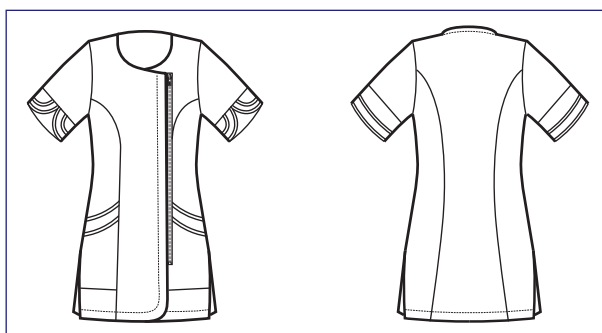

**017026**  
**CASACCA**  
**COPACABANA**

65% polyester  
35% cotton  
195 gr/m<sup>2</sup>  
S • M • L • XL • XXL  
NERO + MELA

**BOTTONI A**  
**PRESSIONE**  
**SNAPS**

NEW

**005521**  
**CASACCA**  
**BABILONIA ZIP**  
65% polyester  
35% cotton  
195 gr/m<sup>2</sup>  
S • M • L • XL • XXL  
NERO + PDP