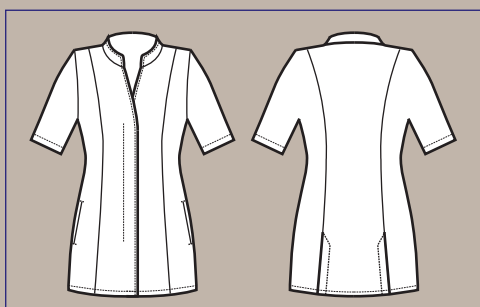

**BOTTONI A  
PRESSIONE  
SNAPS**

**CASACCA DONNA  
BOHÈME**

**BOHÈME**

LO STRETCH  
LAVA E  
INDOSSA  
CHE RESPIRA

STRETCH FABRIC  
WASH & WEAR  
THAT BREATHES

**Bottoni fissi**  
*Fixed buttons*

**002661**  
**CASACCA HIBISCUS**  
100% polyester Bohème  
180 gr/m<sup>2</sup>  
S • M • L • XL • XXL  
NERO