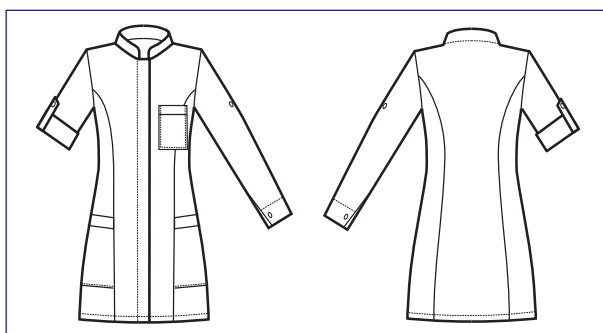

003012
CASACCA ANTIGUA
65% polyester
35% cotton
195 gr/m²
S • M • L • XL • XXL
GRIGIO + GRIGIO