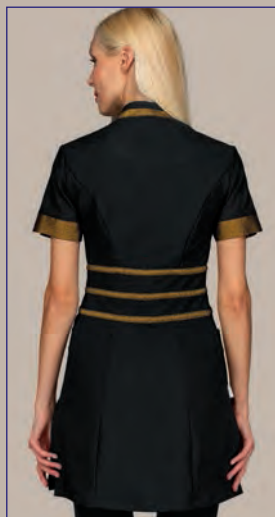

## CASACCA CHEYENNE

100% polyester Bohème  
180 gr/m<sup>2</sup>

S • M • L • XL • XXL  
NERO + LUREX GOLD

**BOTTONI A  
PRESSIONE  
SNAPS**

004972