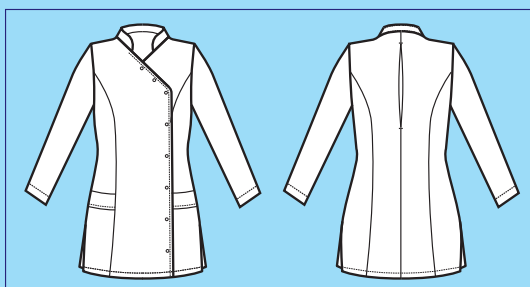

**012281P
CASACCA NIZZA
POLSO IN MAGLIA**
100% polyester
super dry
130 gr/m²
S • M • L • XL • XXL
NERO

NEW