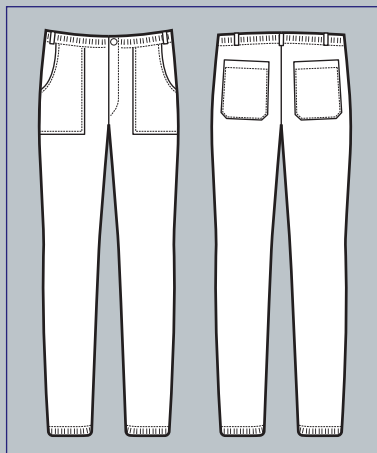

064600F
PANTALONE RICHMOND
97% cotton • 3% spandex
210 gr/m²
S • M • L • XL • XXL
BIANCO

**SUPER
STRETCH**