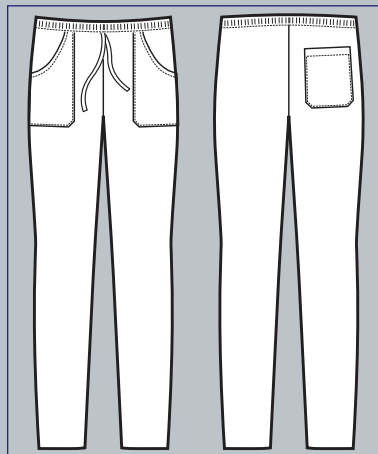

**024850**  
**PANTALONE**  
**MARGARITA**  
97% cotton  
3% spandex  
210 gr/m<sup>2</sup>  
40 • 42 • 44 • 46  
48 • 50 • 52  
BIANCO

**024851**  
**PANTALONE**  
**MARGARITA**  
97% cotton  
3% spandex  
210 gr/m<sup>2</sup>  
40 • 42 • 44 • 46  
48 • 50 • 52  
NERO