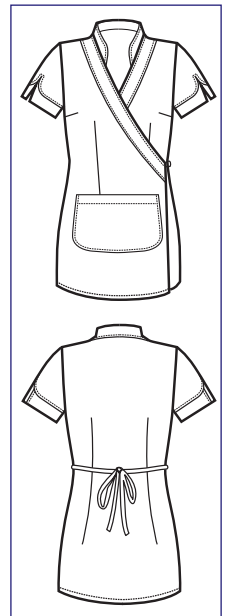

004500
KIMONO TAHITI
65% polyester
35% cotton
150 gr/m²
M • XL
BIANCO