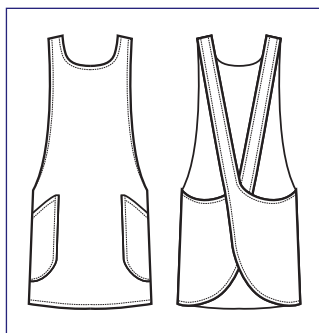

**112801  
SNEAKER  
UNISEX  
COMFORT**  
(36 - 47)  
MICROFIBRA  
NERO

**112800  
SNEAKER  
UNISEX  
COMFORT**  
(36 - 47)  
MICROFIBRA  
BIANCO

**013377**  
**TRINIDAD**  
100% cotton  
220 gr/m<sup>2</sup>  
JEANS