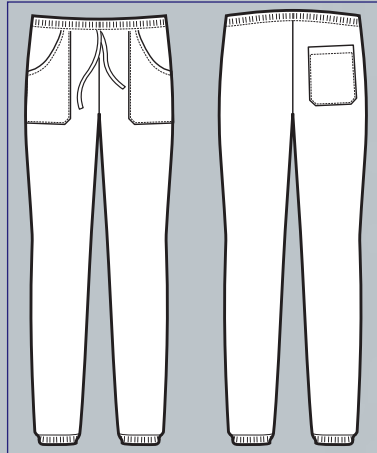

**044879
PANTAGIAFFA**
97% cotton
3% spandex
210 gr/m²
S • M • L • XL • XXL
NERO

**044878
PANTAGIAFFA**
97% cotton
3% spandex
210 gr/m²
S • M • L • XL • XXL
BIANCO