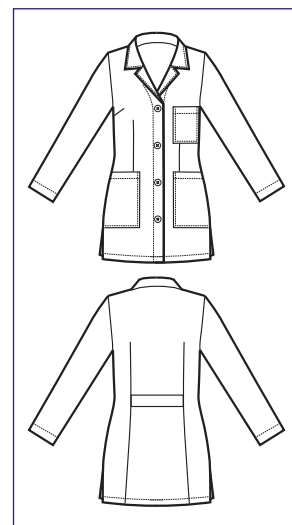

031200
CASACCA
GINEVRA
100% cotton
190 gr/m²
S • M • L • XL • XXL
BIANCO

031200P
CASACCA GINEVRA
POLSO IN MAGLIA
100% cotton
190 gr/m²
S • M • L • XL • XXL
BIANCO