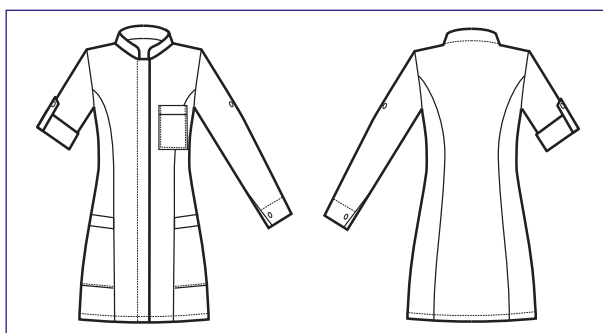

003001M
CASACCA ANTIGUA
MEZZA MANICA

65% polyester
35% cotton
195 gr/m²
S • M • L • XL • XXL
NERO + GRIGIO

003001
CASACCA ANTIGUA

65% polyester
35% cotton
195 gr/m²
S • M • L • XL • XXL
NERO + GRIGIO