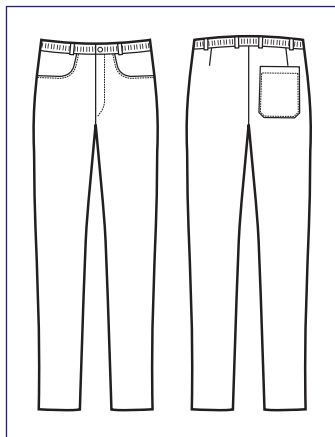

**064592
PANTALONE YALE
JERSEY MILANO**

96% polyester
4% spandex
285 gr/m²
S • M • L • XL • XXL
BLU