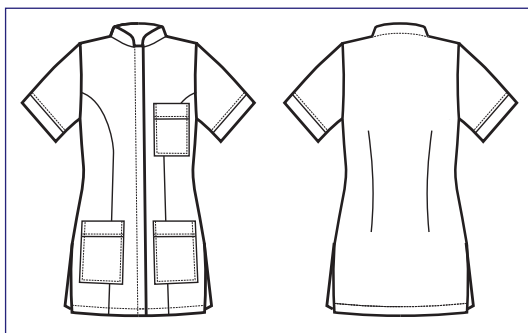

002727
CASACCA PANAREA
65% polyester
35% cotton
125 gr/m²
S • M • L • XL • XXL
LILLA + BIANCO

**BOTTONI A
PRESSIONE
SNAPS**