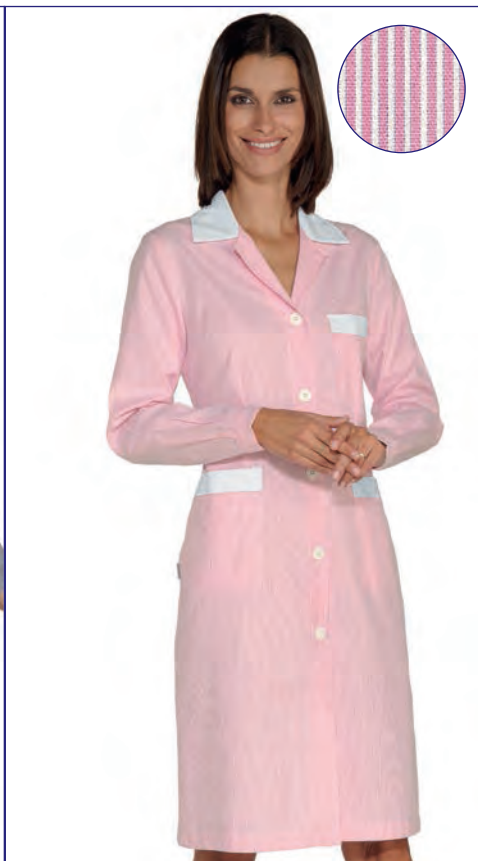

008965 CAMICE POSITANO
100% cotton piquet - 140 gr/m²
S • M • L • XL • XXL
RIGATINO ROSA + BIANCO