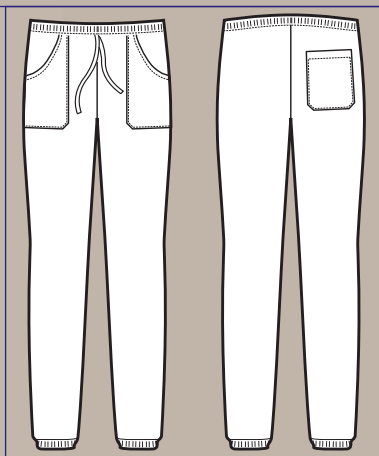

**044870
PANTAGIAFFA**
100% polyester Bohème
180 gr/m²
S • M • L • XL • XXL
BIANCO