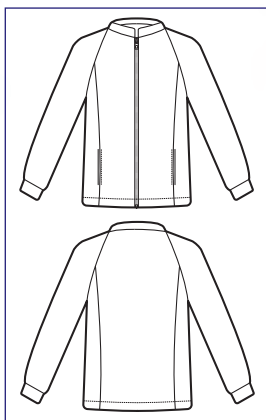

112801P
SNEAKER UNISEX
COMFORT
CON PUNTALE
(36 - 47)
MICROFIBRA
NERO