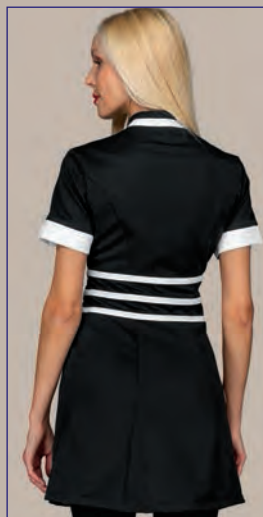

**BOTTONI A  
PRESSIONE  
SNAPS**

**004920**  
**CASACCA CHEYENNE**  
100% polyester Bohème  
180 gr/m<sup>2</sup>  
S • M • L • XL • XXL  
NERO + BIANCO

**BOTTONI A  
PRESSIONE  
SNAPS**