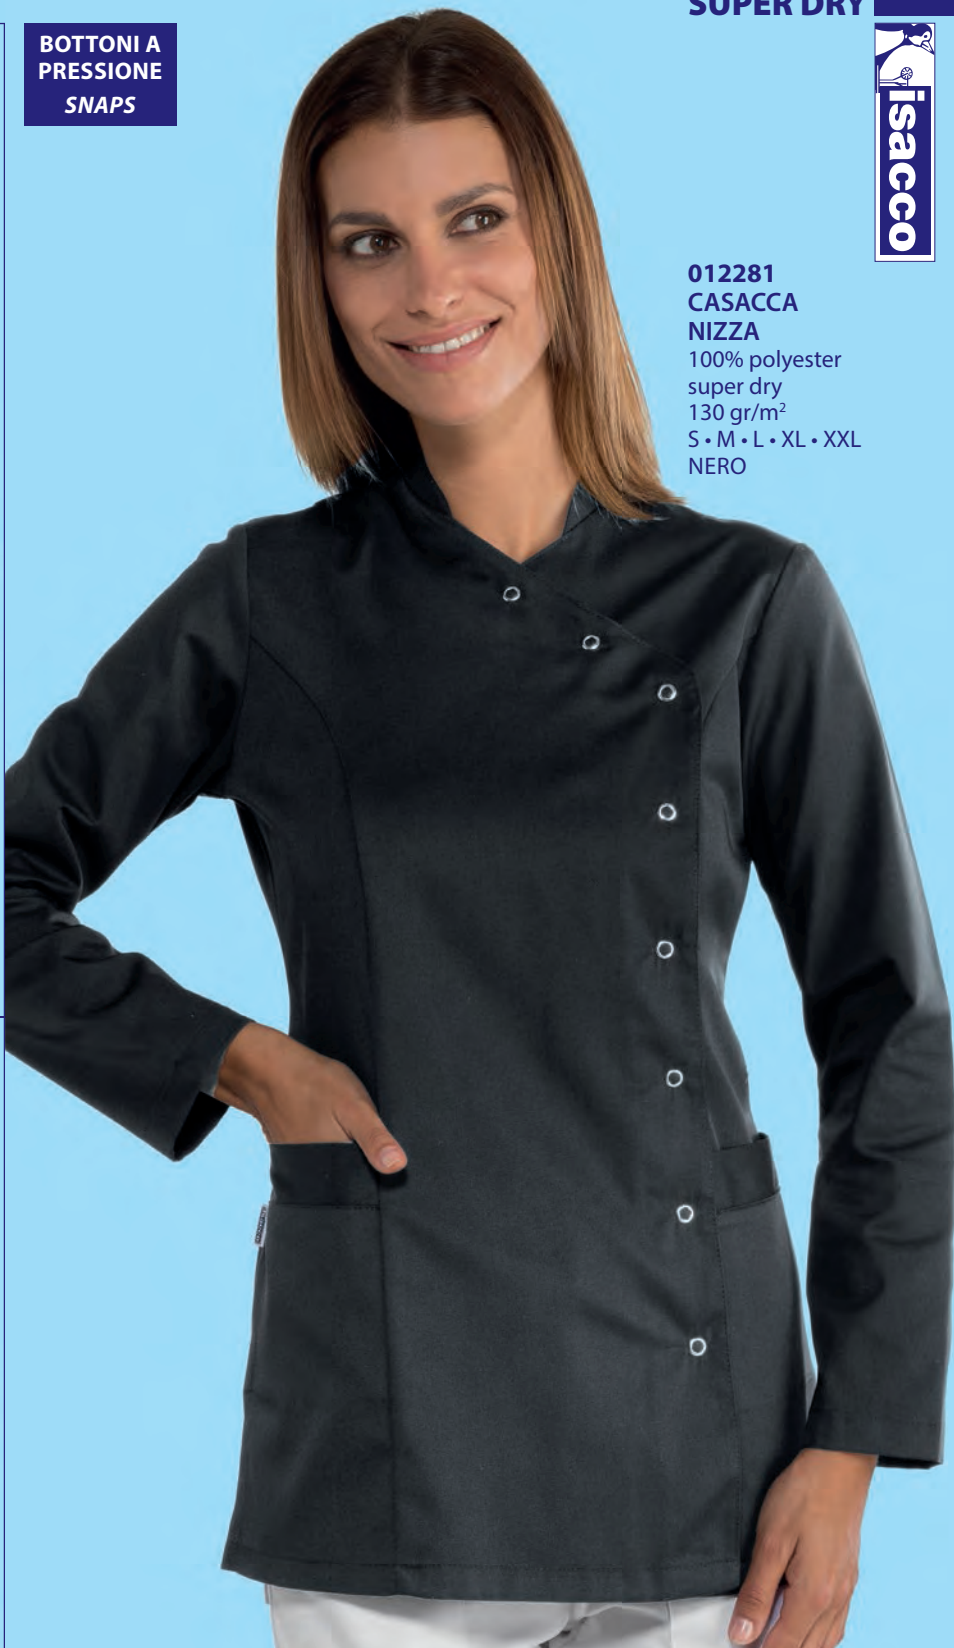

**BOTTONI A  
PRESSIONE  
SNAPS**

**012281  
CASACCA  
NIZZA**  
100% polyester  
super dry  
130 gr/m<sup>2</sup>  
S • M • L • XL • XXL  
NERO

**012281P  
CASACCA NIZZA  
POLSO IN MAGLIA**  
100% polyester  
super dry  
130 gr/m<sup>2</sup>  
S • M • L • XL • XXL  
NERO