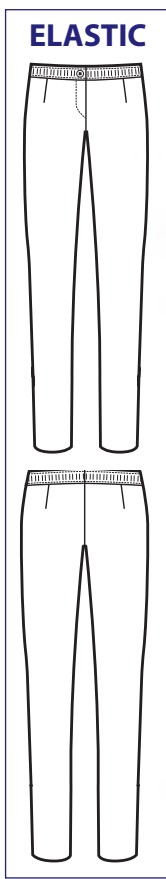

ELASTIC

**024292
PANTALONE TRENDY
JERSEY MILANO**
96% polyester
4% spandex
285 gr/m²
S • M • L • XL • XXL
BLU