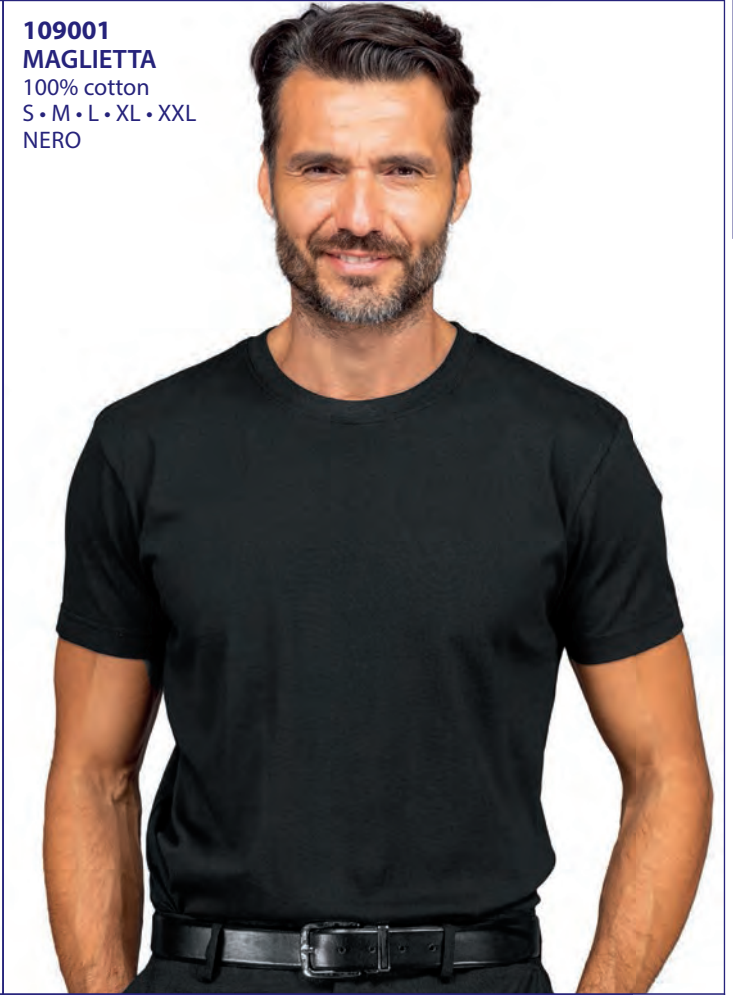

125001
POLO UNISEX
MANICA CORTA
100% cotton
200 gr/m²
XS • S • M • L • XL • XXL
NERO

109001
MAGLIETTA
100% cotton
S • M • L • XL • XXL
NERO