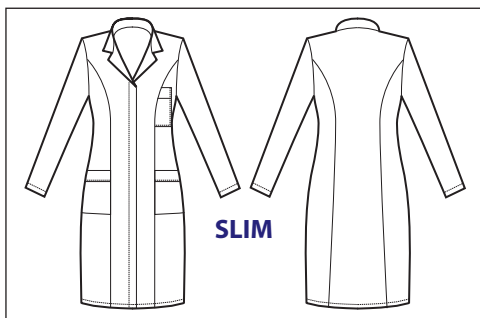

**Bottoni a pressione
Snaps**