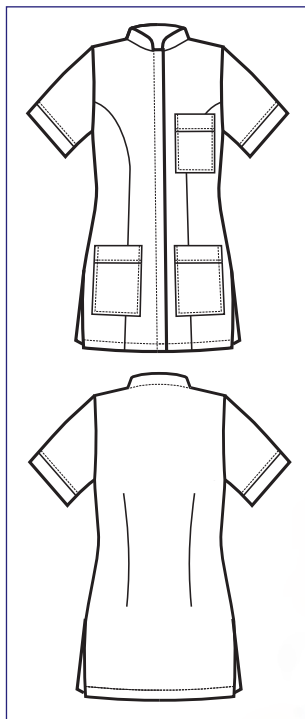

002701
CASACCA
PANAREA
65% polyester
35% cotton
125 gr/m²
S • M • L • XL • XXL
NERO + BIANCO

BOTTONI A
PRESSIONE
SNAPS

002731
CASACCA PANAREA
100% cotton
190 gr/m²
S • M • L • XL • XXL
BIANCO + NERO

BOTTONI A
PRESSIONE
SNAPS