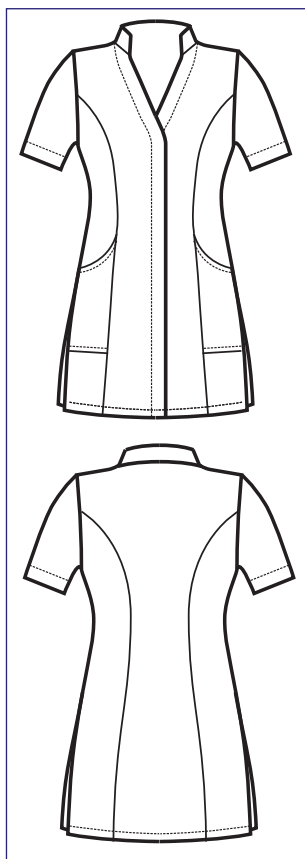

017012
CASACCA
COPACABANA
65% polyester
35% cotton
195 gr/m²
S • M • L • XL • XXL
GRIGIO + GRIGIO

BOTTONI A
PRESSIONE
SNAPS