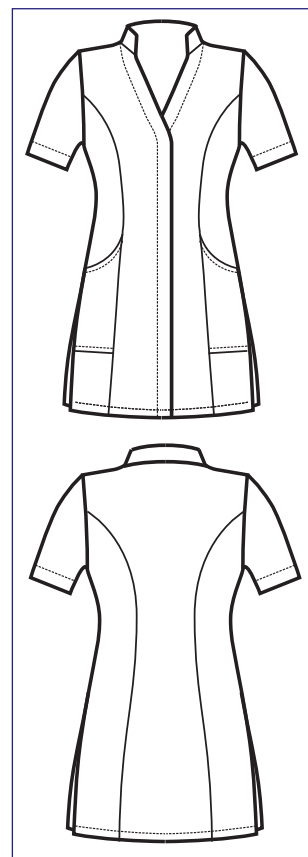

017015
CASACCA
COPACABANA
65% polyester
35% cotton
195 gr/m²
S • M • L • XL • XXL
FANGO + TORTORA

**BOTTONI A
PRESSIONE
SNAPS**