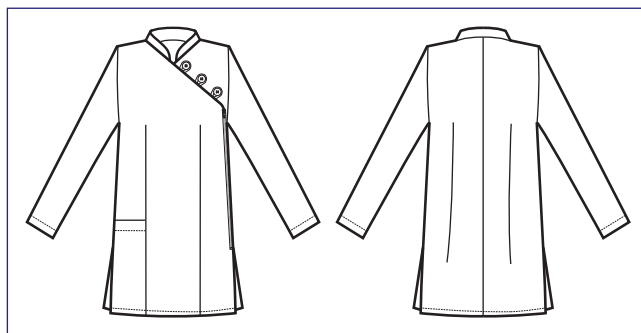

002410
CASACCA TAIPEI
100% polyester
super dry
130 gr/m²
S • M • L • XL • XXL
BIANCO

SUPER DRY
IL TESSUTO ANTIMACCHIA
CHE RESPIRA
THE ANTISTAIN FABRIC
THAT BREATHES