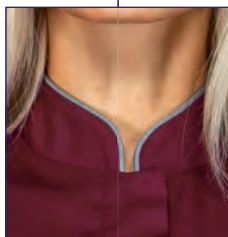

NEW

003003M
CASACCA ANTIGUA
MEZZA MANICA
65% polyester
35% cotton
195 gr/m²
S • M • L • XL • XXL
BORDEAUX +
GRIGIO

**BOTTONI A
PRESSIONE
SNAPS**

NEW

003003
CASACCA ANTIGUA
65% polyester
35% cotton
195 gr/m²
S • M • L • XL • XXL
BORDEAUX +
GRIGIO

**BOTTONI A
PRESSIONE
SNAPS**

NEW

003035M
CASACCA ANTIGUA
MEZZA MANICA
65% polyester
35% cotton
195 gr/m²
S • M • L • XL • XXL
TORTORA +
FANGO

**BOTTONI A
PRESSIONE
SNAPS**

NEW

003035
CASACCA ANTIGUA
65% polyester
35% cotton
195 gr/m²
S • M • L • XL • XXL
TORTORA +
FANGO

**BOTTONI A
PRESSIONE
SNAPS**