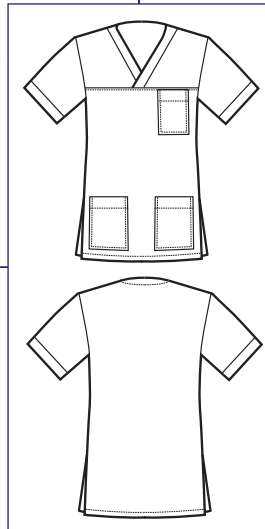

NEW

045900M
CASACCA
COLLO A V
MEZZA MANICA
UNISEX
100% cotton
190 gr/m²
S • M • L • XL • XXL
BIANCO

045902M
CASACCA
COLLO A V
MEZZA MANICA
UNISEX
100% cotton
185 gr/m²
S • M • L • XL • XXL
BLU