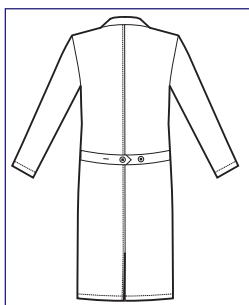

**BOTTONI A  
PRESSIONE  
SNAPS**

**CAMICE UOMO  
BOTTONI FISSI BIANCO**

**060110  
CAMICE MEDICO  
EXTRA LIGHT**  
65% polyester  
35% cotton  
150 gr/m<sup>2</sup>  
S • M • L • XL • XXL  
BIANCO

**060200  
CAMICE  
AMSTERDAM**  
100% cotton  
210 gr/m<sup>2</sup>  
S • M • L • XL • XXL  
BIANCO