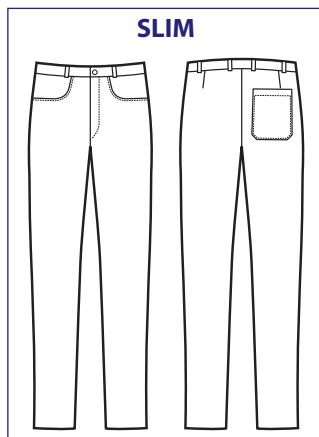

064511
PANTALONE YALE SLIM
96% polyester
4% spandex
200 gr/m²
42 • 44 • 46 • 48 • 50 • 52 • 54
NERO

**SUPER
STRETCH**