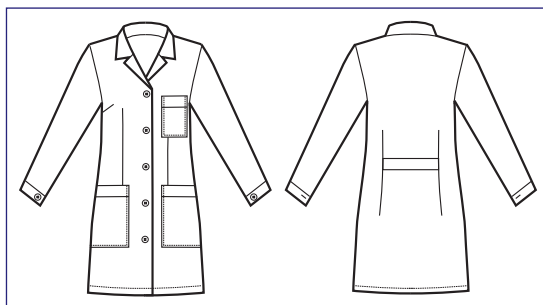

031500M
CASACCA MARBELLA
MEZZA MANICA
100% cotton
190 gr/m²
S • M • L • XL • XXL
BIANCO

031500AM 3XL
031500BM 4XL
031500CM 5XL