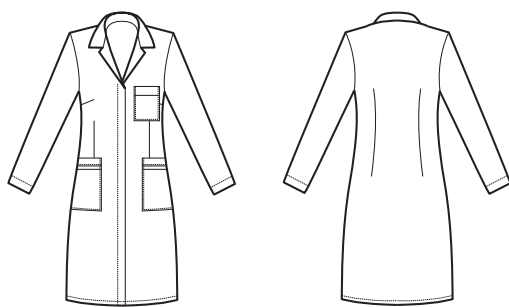

009250
CAMICE SINGAPORE
100% cotton
190 gr/m²
S • M • L • XL • XXL
BIANCO