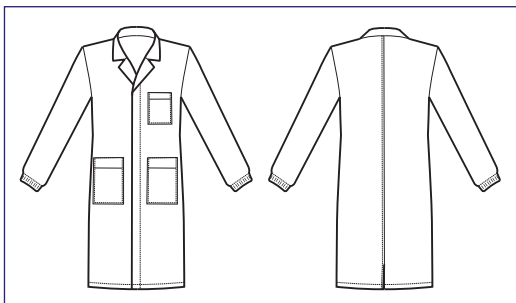

**CAMICE UOMO BOTTONI
A PRESSIONE E FISSI BIANCO**

**060000
CAMICE
UOMO**

100% cotton
190 gr/m²
S • M • L • XL • XXL
BIANCO

**060008
CAMICE UOMO
BOTTONI A
PRESSIONE**
100% cotton
190 gr/m²
S • M • L • XL • XXL
BIANCO

060008A
3XL
BIANCO