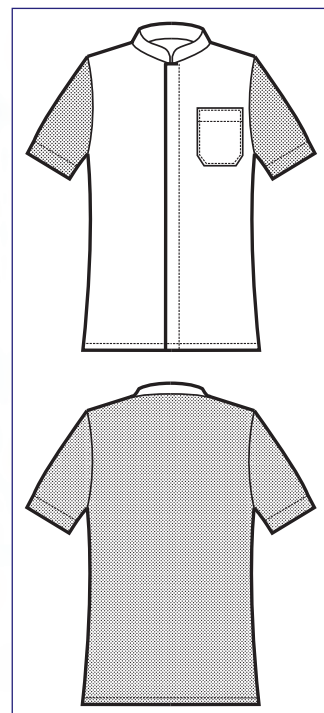

**GIACCHE  
EXTRA LIGHT**

**058691**  
**GIACCA LEON**  
**SUPER DRY LIGHT**  
100% polyester  
super dry light  
85 gr/m<sup>2</sup>  
S • M • L • XL • XXL  
NERO

**BOTTONI A  
PRESSIONE**  
*SNAPS*

**SUPER DRY  
LIGHT**  
IL TESSUTO LEGGERO  
ANTIMACCHIA  
CHE RESPIRA  
*THE LIGHT ANTISTAIN  
FABRIC THAT BREATHES*