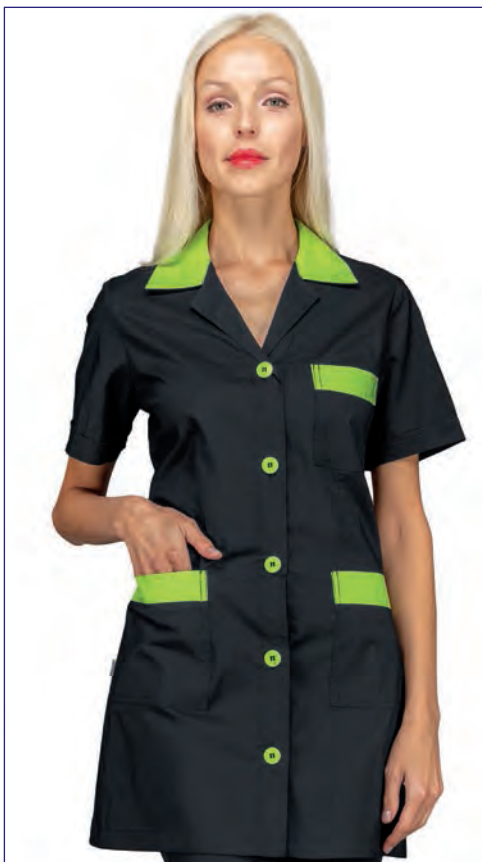

**031526M CASACCA MARBELLA
MEZZA MANICA**
65% polyester • 35% cotton - 125 gr/m²
S • M • L • XL • XXL
NERO + MELA