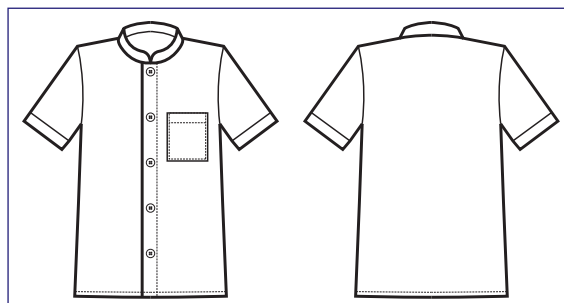

056001
COREANA LAVORO
100% cotton
190 gr/m²
S • M • L • XL • XXL
BIANCO + NERO