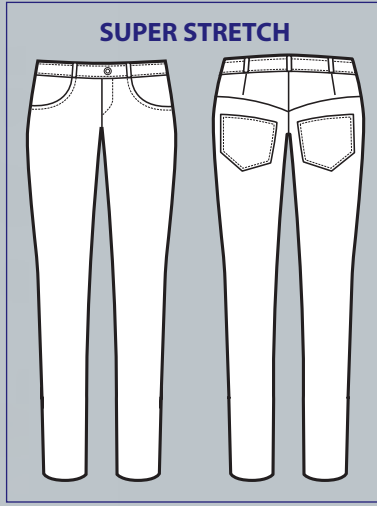

**024850**  
**PANTALONE**  
**MARGARITA**  
97% cotton  
3% spandex  
210 gr/m<sup>2</sup>  
40 • 42 • 44 • 46  
48 • 50 • 52  
BIANCO

**024851**  
**PANTALONE**  
**MARGARITA**  
97% cotton  
3% spandex  
210 gr/m<sup>2</sup>  
40 • 42 • 44 • 46  
48 • 50 • 52  
NERO