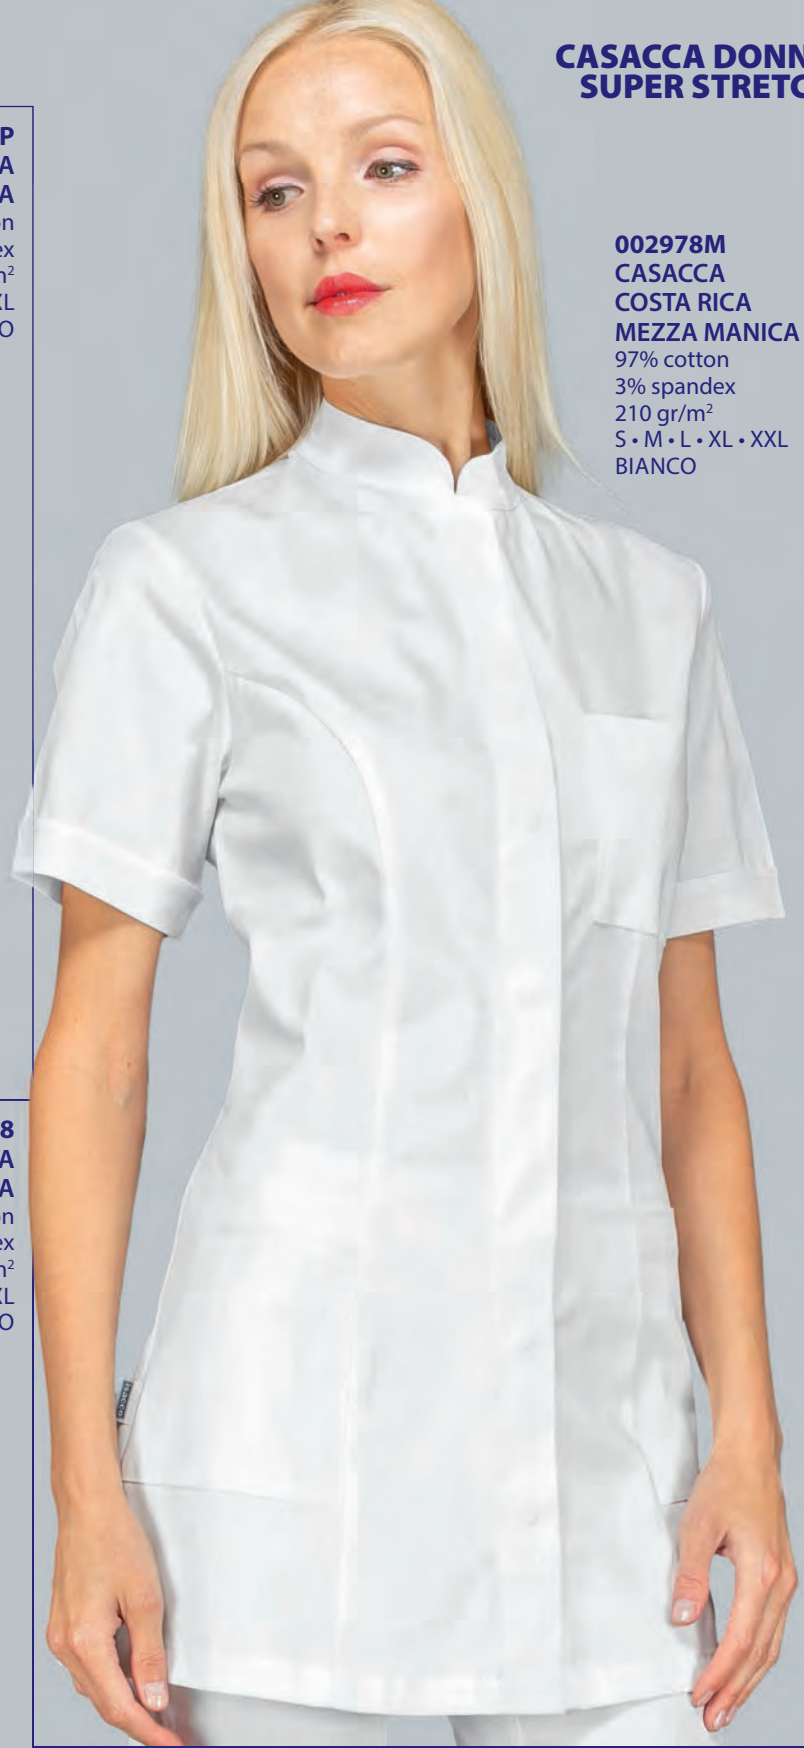

**055078
CASACCA CORFÙ**
97% cotton
3% spandex
210 gr/m²
S • M • L • XL • XXL
BIANCO

002978P
CASACCA COSTA RICA
POLSO IN MAGLIA
97% cotton
3% spandex
210 gr/m²
S • M • L • XL • XXL
BIANCO

002978M
CASACCA
COSTA RICA
MEZZA MANICA
97% cotton
3% spandex
210 gr/m²
S • M • L • XL • XXL
BIANCO