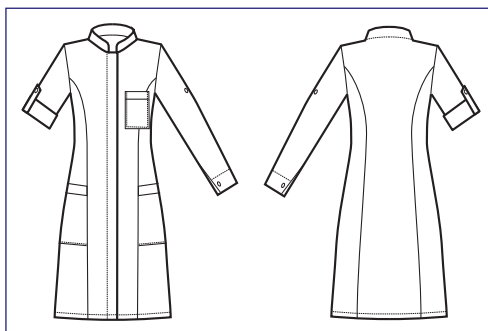

007700
CAMICE VENEZIA
65% polyester
35% cotton
195 gr/m²
S • M • L • XL • XXL
BIANCO