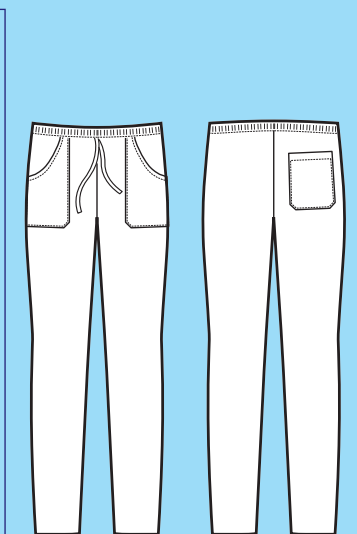

044300
PANTALONE CON ELASTICO
S • M • L • XL • XXL
BIANCO