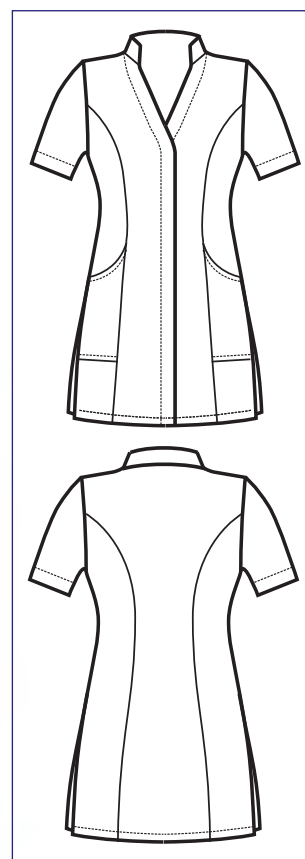

**CASACCA
DONNA**

017112
CASACCA RIO
65% polyester
35% cotton
195 gr/m²
S • M • L • XL • XXL
NERO + GRIGIO

**BOTTONI A
PRESSIONE**
SNAPS