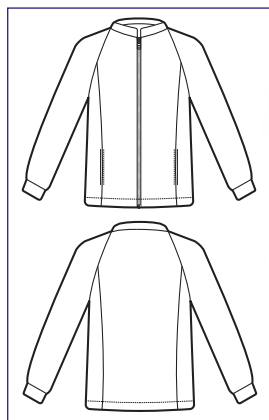

112800
SNEAKER
UNISEX
COMFORT
(36 - 47)
MICROFIBRA
BIANCO

112100
SCARPA
SENZA LACCI
CON PUNTALE
(35 - 47)
BIANCO