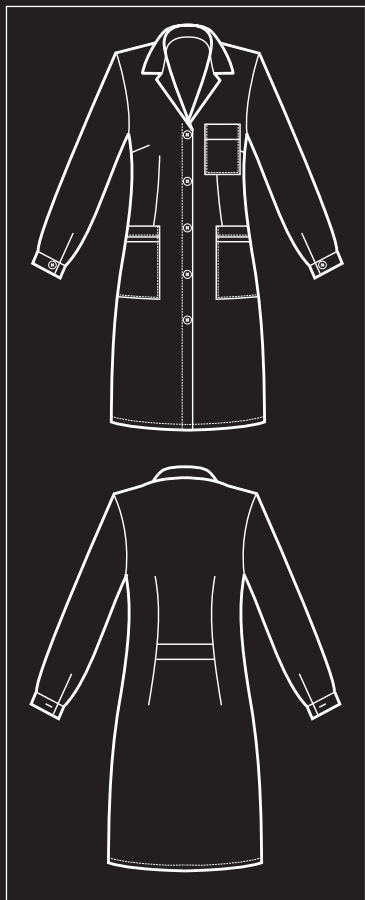

# SATIN NO IRON

PER CHI VUOLE IL COTONE  
MA NON SI ACCONTENTA

FOR THOSE WHO WANT COTTON  
BUT AT THE SAME TIME WANT MORE

**CAMICE DONNA  
SATIN**

**008009M**  
**CAMICE DONNA**  
**MEZZA MANICA**  
100% cotton satin  
180 gr/m<sup>2</sup>  
S • M • L • XL • XXL  
BIANCO