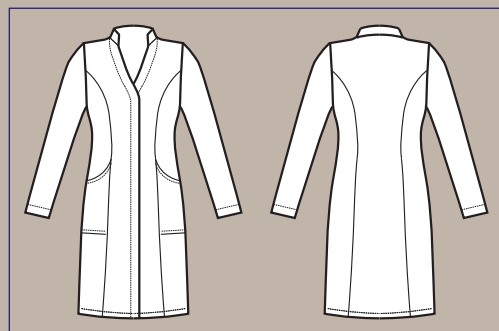

**008420P**  
**CAMICE ACAPULCO**  
**POLSO IN MAGLIA**  
100% polyester  
Bohème  
180 gr/m<sup>2</sup>  
S • M • L • XL • XXL  
BIANCO

**BOTTONI A  
PRESSIONE**  
**SNAPS**

**008420**  
**CAMICE ACAPULCO**  
100% polyester Bohème  
180 gr/m<sup>2</sup>  
S • M • L • XL • XXL  
BIANCO