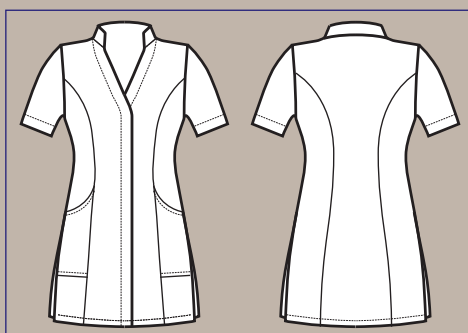

017071
CASACCA RIO
100% polyester Bohème
180 gr/m²
S • M • L • XL • XXL
NERO

**BOTTONI A
PRESSIONE**
SNAPS