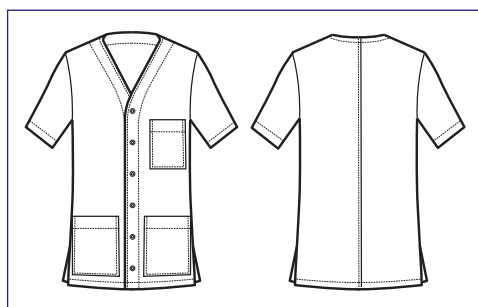

041200M
CASACCA ZUOZ
UNISEX
MEZZA MANICA
100% cotton
190 gr/m²
S • M • L • XL • XXL
BIANCO