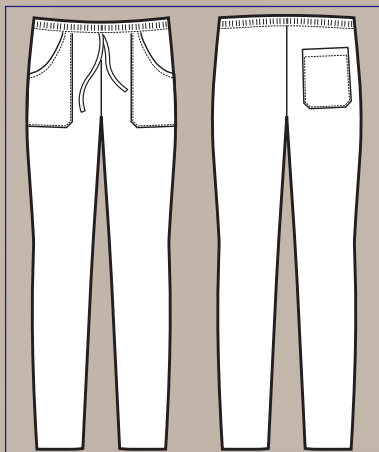

BOHÈME
LO STRETCH LAVA E INDOSSA
CHE RESPIRA
*STRETCH FABRIC WASH & WEAR
THAT BREATHES*

**044070
PANTALONE
CON ELASTICO**
100% polyester Bohème
180 gr/m²
S • M • L • XL • XXL
BIANCO