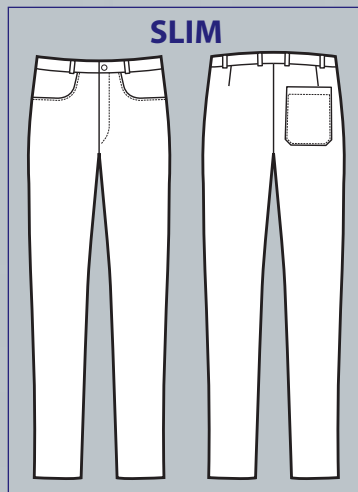

064578
PANTALONE
YALE SLIM
97% cotton
3% spandex
210 gr/m²
42 • 44 • 46 • 48
50 • 52 • 54
BIANCO

064579
PANTALONE
YALE SLIM
97% cotton
3% spandex
210 gr/m²
42 • 44 • 46 • 48 •
50 • 52 • 54
NERO