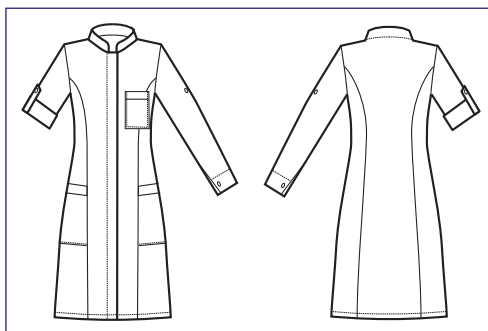

007712
CAMICE VENEZIA
65% polyester
35% cotton
195 gr/m²
S • M • L • XL • XXL
GRIGIO + GRIGIO