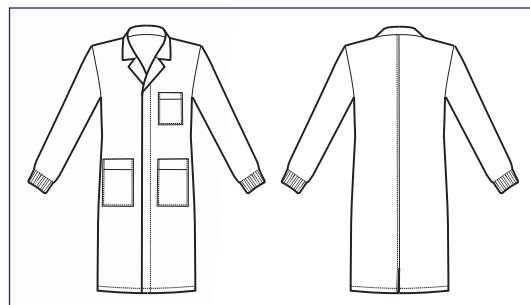

**060008A**  
3XL  
BIANCO

**Bottoni a pressione**  
*Snaps*

**CAMICE UOMO BIANCO  
POLSI IN MAGLIA**

**Bottoni fissi**  
*Fixed buttons*

**060020P**  
**CAMICE UOMO**  
**POLSO IN MAGLIA**  
100% cotton  
190 gr/m<sup>2</sup>  
S • M • L • XL • XXL  
BIANCO