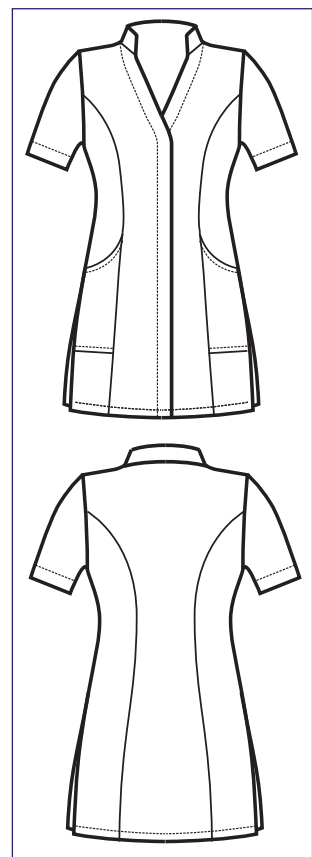

017060
CASACCA
COPACABANA
65% polyester
35% cotton
195 gr/m²
S • M • L • XL • XXL
NERO + FUXIA

BOTTONI A
PRESSIONE
SNAPS